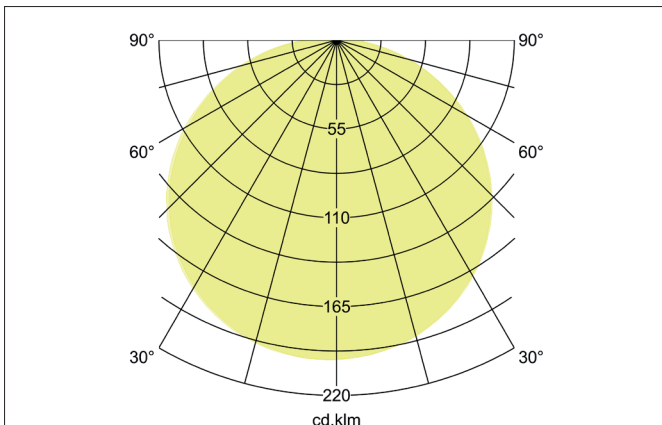

**SOFT CUBE Anbauleuchte, 280 x 280 mm**  
**Artikel-Nr. 58231787**

Licht.  
 Für Generationen.

**Ausschreibungstext**  
 Quadratische Anbauleuchte, 280 x 280 mm, Leuchtenlänge 280 mm, Leuchtenbreite 280 mm, Höhe 180 mm Gewicht 1,030 kg, mit rotationssymmetrisch tief-breit-strahlender Lichtstärkeverteilung. Schirmmaterial: Chintz, Schirmfarbe: dunkelbeige mit Fassung E27 max: 60 W, Auslieferung ohne Leuchtmittel. Gehäusewerkstoff: Stahl, Farbe: weiß, Zulässige Umgebungstemperatur (ta): -20 °C - +25 °C, Schutzklasse (EN 61140): I, Schutzart (DIN EN 60529): IP20. Zum direkten Anschluss an Netzspannung, sonstige dimmbar.

Artikeldaten	
Artikel-Nr.	58231787
GTIN	4251433938767
Serienname	SOFT CUBE
Kurzbeschreibung	Anbauleuchte, 280 x 280 mm
Material	Stahl
Farbe	weiß
Form	quadratisch
Länge	280 mm
Breite	280 mm
Aufbauhöhe	180 mm
Schirmfarbe	dunkelbeige
Schirmmaterial	Chintz
Chintz Farbcode	66.8003.87
Nettogewicht	1,030 kg