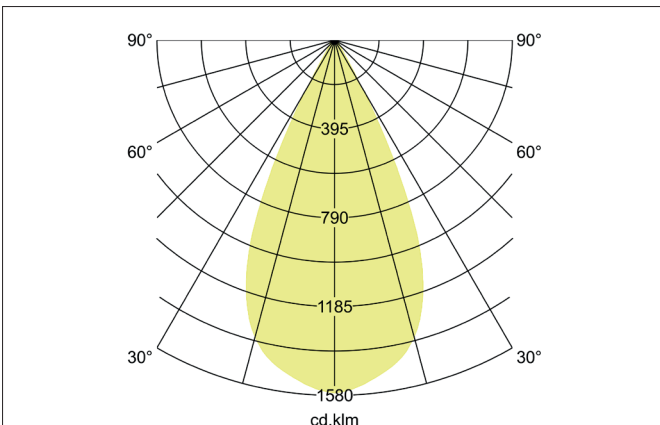

TRAXX MIDI LED-Schienenstrahler, dreh- und schwenkbar, DALI

dimmbar

Artikel-Nr. 88715164DA

Licht.
Für Generationen.

Ausschreibungstext

Runder LED-Schienenstrahler, dreh- und schwenkbar, DALI dimmbar, Leuchtdurchmesser 60 mm, mit rotationssymmetrisch tief-breit-strahlender Lichtstärkeverteilung., Bemessungslichtstrom 2.570 lm, Bemessungsleistung 1 x 21 W, Lichtfarbe neutralweiß, ähnlichste Farbtemperatur (CCT) 4.000 K, allgemeiner Farbwiedergabeindex CRI > 90, Lebensdauer L80/B50 bei 25 °C: 50.000 h, Gehäusewerkstoff: Aluminium / Glas / Kunststoff, Farbe: struktursilber, zulässige Umgebungstemperatur (ta): -20 °C - +25 °C, Schutzklasse (EN 61140): II, Schutzart (DIN EN 60529): IP20. Mit elektronischem Betriebsgerät, DALI-2 dimmbar.