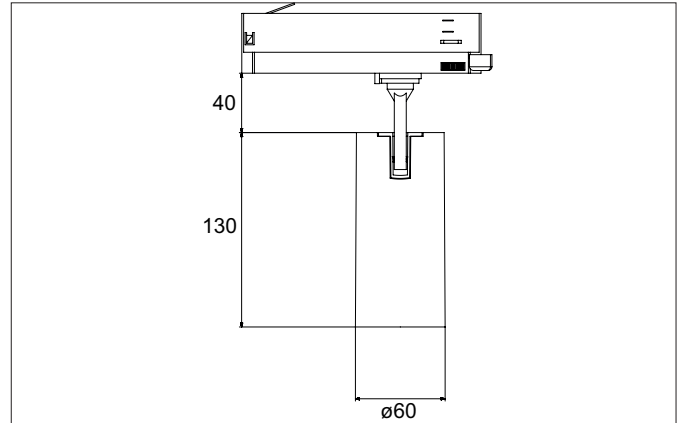

TRAXX MIDI LED-Schienenstrahler, dreh- und schwenkbar, DALI

dimmbar

Artikel-Nr. 88715164DA

Licht.
Für Generationen.

Ausschreibungstext

Runder LED-Schienenstrahler, dreh- und schwenkbar, DALI dimmbar, Leuchtdurchmesser 60 mm, mit rotationssymmetrisch tief-breit-strahlender Lichtstärkeverteilung., Bemessungslichtstrom 2.570 lm, Bemessungsleistung 1 x 21 W, Lichtfarbe neutralweiß, ähnlichste Farbtemperatur (CCT) 4.000 K, allgemeiner Farbwiedergabeindex CRI > 90, Lebensdauer L80/B50 bei 25 °C: 50.000 h, Gehäusewerkstoff: Aluminium / Glas / Kunststoff, Farbe: struktursilber, zulässige Umgebungstemperatur (ta): -20 °C - +25 °C, Schutzklasse (EN 61140): II, Schutzart (DIN EN 60529): IP20. Mit elektronischem Betriebsgerät, DALI-2 dimmbar.

Artikeldaten	
Artikel-Nr.	88715164DA
GTIN	4251433984566
Serienname	TRAXX MIDI
Kurzbeschreibung	LED-Schienenstrahler, dreh- und schwenkbar, DALI dimmbar
Material	Aluminium / Glas / Kunststoff
Farbe	silber
Ausführung der Oberfläche	struktur
Form	rund
Außendurchmesser	60 mm
Nettogewicht	N.N.

Montagetechnik	
Montageart	Anbaumontage
Montageort	Deckenmontage
Verstellbarkeit	drehbar und kopfverstellbar
Schwenkwinkel	90°
Drehwinkel	350°
Kopfverstellwinkel	90°
Geeignet für Durchgangsverdrahtung	Nein