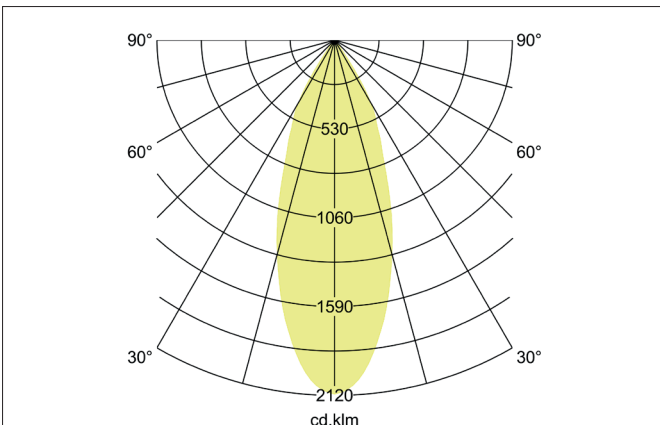

ARTEMIS MIDI LED-Einbaurichtstrahler, DALI
 Artikel-Nr. 88263164DA

Licht.
 Für Generationen.

Ausschreibungstext

Runder LED-Einbaurichtstrahler, DALI, Deckenausschnitt Ø 152 mm, Einbautiefe 128 mm, Außendurchmesser 164 mm, mit rotationssymmetrisch tief-breit-strahlender Lichtstärkeverteilung. Optimale Lichtverteilung durch eine Abdeckung Glas transparent., Bemessungslichtstrom 3.962 lm, Bemessungsleistung 1 x 31,5 W, Lichtfarbe neutralweiß, ähnlichste Farbtemperatur (CCT) 4.000 K, allgemeiner Farbwiedergabeindex CRI > 90, Gehäusewerkstoff: Aluminium, Farbe: struktursilber, zulässige Umgebungstemperatur (ta): -20 °C - +25 °C, Schutzklasse (EN 61140): II, Schutzart (DIN EN 60529): IP20. Mit elektronischem Betriebsgerät, DALI dimmbar.

Artikeldaten	
Artikel-Nr.	88263164DA
GTIN	4251433984696
Serienname	ARTEMIS MIDI
Kurzbeschreibung	LED-Einbaurichtstrahler, DALI
Material	Aluminium
Farbe	silber
Ausführung der Oberfläche	struktur
Form	rund
Außendurchmesser	164 mm
Einbaudurchmesser	152 mm
Einbautiefe	128 mm
Nettogewicht	N.N.