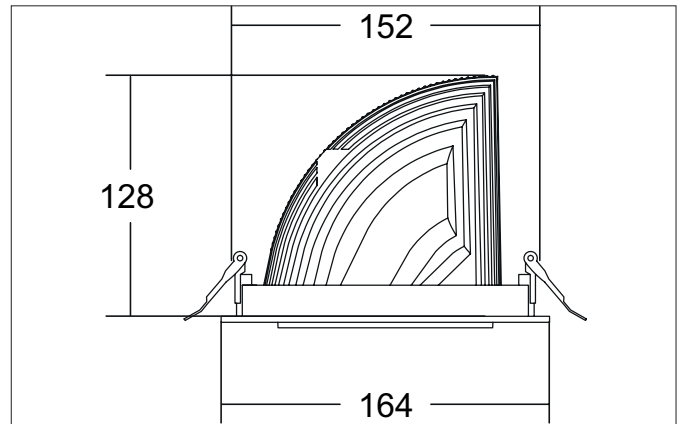

ARTEMIS MIDI LED-Einbaurichtstrahler, DALI
 Artikel-Nr. 88263164DA

Licht.
 Für Generationen.

Ausschreibungstext

Runder LED-Einbaurichtstrahler, DALI, Deckenausschnitt Ø 152 mm, Einbautiefe 128 mm, Außendurchmesser 164 mm, mit rotationssymmetrisch tief-breit-strahlender Lichtstärkeverteilung. Optimale Lichtverteilung durch eine Abdeckung Glas transparent., Bemessungslichtstrom 3.962 lm, Bemessungsleistung 1 x 31,5 W, Lichtfarbe neutralweiß, ähnlichste Farbtemperatur (CCT) 4.000 K, allgemeiner Farbwiedergabeindex CRI > 90, Gehäusewerkstoff: Aluminium, Farbe: struktursilber, zulässige Umgebungstemperatur (ta): -20 °C - +25 °C, Schutzklasse (EN 61140): II, Schutzart (DIN EN 60529): IP20. Mit elektronischem Betriebsgerät, DALI dimmbar.

Artikeldaten	
Artikel-Nr.	88263164DA
GTIN	4251433984696
Serienname	ARTEMIS MIDI
Kurzbeschreibung	LED-Einbaurichtstrahler, DALI
Material	Aluminium
Farbe	silber
Ausführung der Oberfläche	struktur
Form	rund
Außendurchmesser	164 mm
Einbaudurchmesser	152 mm
Einbautiefe	128 mm
Nettogewicht	N.N.