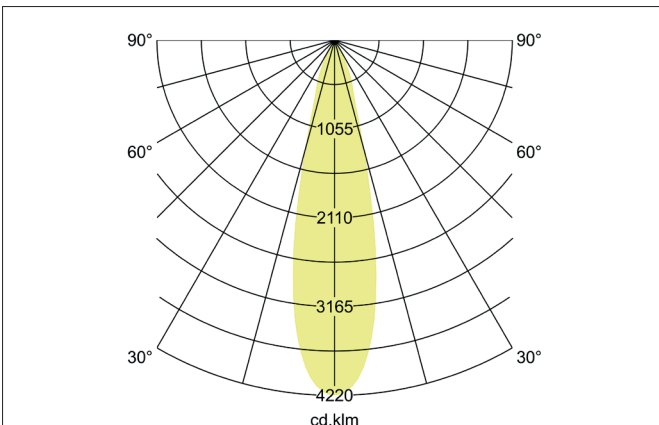

TRAXX MIDI LED-Halbeinbaustrahler, schaltbar
 Artikel-Nr. 88792164

Licht.
 Für Generationen.

Ausschreibungstext
 Runder LED-Halbeinbaustrahler, schaltbar, Deckenausschnitt Ø 68 mm, Einbautiefe 50 mm,, Gewicht 0,400 kg, mit rotationssymmetrisch tief-breit-strahlender Lichtstärkeverteilung. Optimale Lichtverteilung durch eine Abdeckung Glas transparent., Bemessungslichtstrom 2.617 lm, Bemessungsleistung 1 x 21 W, Lichtfarbe neutralweiß, ähnlichste Farbtemperatur (CCT) 4.000 K, allgemeiner Farbwiedergabeindex CRI > 90, Lebensdauer L80/B50 bei 25 °C: 50.000 h, Gehäusewerkstoff: Aluminium, Farbe: struktursilber, zulässige Umgebungstemperatur (ta): -20 °C - +25 °C, Schutzklasse (EN 61140): II, Schutzart (DIN EN 60529): IP20.Mit elektronischem Betriebsgerät, schaltbar.

Artikeldaten	
Artikel-Nr.	88792164
GTIN	4251433973324
Serienname	TRAXX MIDI
Kurzbeschreibung	LED-Halbeinbaustrahler, schaltbar
Material	Aluminium
Farbe	silber
Ausführung der Oberfläche	struktur
Form	rund
Einbaudurchmesser	68 mm
Einbautiefe	50 mm
Nettogewicht	0,400 kg