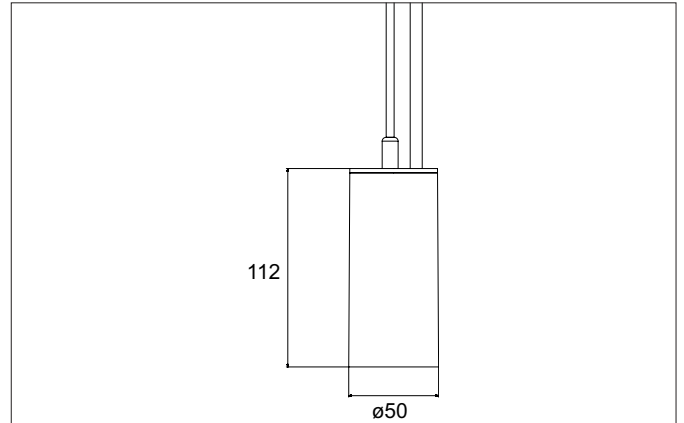

TRAXX MINI LED-Pendelleuchte, schaltbar
 Artikel-Nr. 88862164

Licht.
 Für Generationen.

Ausschreibungstext
 Runde LED-Pendelleuchte, schaltbar, Höhe 133 mm, für Pendelmontage. Pendellänge max. 1.500 mm Gewicht 0,549 kg, mit rotationssymmetrisch tief-breit-strahlender Lichtstärkeverteilung. Abdeckung Glas transparent. Bemessungslichtstrom 1.770 lm, Bemessungsleistung 1 x 14,5 W, Lichtfarbe neutralweiß, ähnlichste Farbtemperatur (CCT) 4.000 K, allgemeiner Farbwiedergabeindex CRI > 90, Lebensdauer L80/B50 bei 25 °C: 50.000 h, Gehäusewerkstoff: Aluminium / Glas / Kunststoff, Farbe: struktursilber, zulässige Umgebungstemperatur (ta): -20 °C - +25 °C, Schutzklasse (EN 61140): I, Schutzart (DIN EN 60529): IP20. Mit elektronischem Betriebsgerät, schaltbar.

Artikeldaten	
Artikel-Nr.	88862164
GTIN	4251433976554
Serienname	TRAXX MINI
Kurzbeschreibung	LED-Pendelleuchte, schaltbar
Material	Aluminium / Glas / Kunststoff
Farbe	silber
Ausführung der Oberfläche	struktur
Form	rund
Aufbauhöhe	133 mm
Nettogewicht	0,549 kg

TRAXX MINI LED-Pendelleuchte, schaltbar

Artikel-Nr. 88862164

Licht.
Für Generationen.

Lichttechnik	
Farbtemperatur	4.000 K
Lichtfarbe	weiß
Lichtaustritt	direkt
Lichtstrom	1.770 lm
Systemeffizienz	122 lm/W
Farbtoleranz	McAdam-Step 3
Farbwiedergabe	CRI > 90
Reflektor	hochglänzend
Abstrahlwinkel	20°
Lichtverteilung	symmetrisch
Farbtemperatur einstellbar	Nein

Montagetechnik	
Montageart	Pendelmontage
Montageort	Deckenmontage
Verstellbarkeit	nicht verstellbar
Prüfzeichen	UKCA
Pendellänge max.	1.500 mm
Werkstoff der Abdeckung	Glas transparent
Geeignet für Durchgangsverdrahtung	Nein