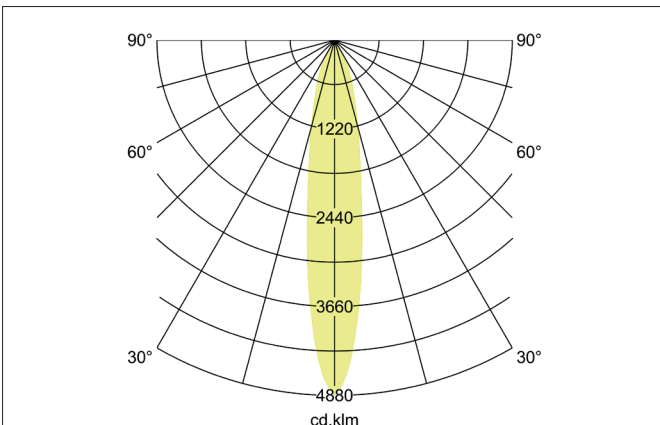

TRAXX MINI LED-Pendelleuchte, schaltbar
 Artikel-Nr. 88862164

Licht.
 Für Generationen.

Ausschreibungstext
 Runde LED-Pendelleuchte, schaltbar, Höhe 133 mm, für Pendelmontage. Pendellänge max. 1.500 mm Gewicht 0,549 kg, mit rotationssymmetrisch tief-breit-strahlender Lichtstärkeverteilung. Abdeckung Glas transparent. Bemessungslichtstrom 1.770 lm, Bemessungsleistung 1 x 14,5 W, Lichtfarbe neutralweiß, ähnlichste Farbtemperatur (CCT) 4.000 K, allgemeiner Farbwiedergabeindex CRI > 90, Lebensdauer L80/B50 bei 25 °C: 50.000 h, Gehäusewerkstoff: Aluminium / Glas / Kunststoff, Farbe: struktursilber, zulässige Umgebungstemperatur (ta): -20 °C - +25 °C, Schutzklasse (EN 61140): I, Schutzart (DIN EN 60529): IP20. Mit elektronischem Betriebsgerät, schaltbar.

Artikeldaten	
Artikel-Nr.	88862164
GTIN	4251433976554
Serienname	TRAXX MINI
Kurzbeschreibung	LED-Pendelleuchte, schaltbar
Material	Aluminium / Glas / Kunststoff
Farbe	silber
Ausführung der Oberfläche	struktur
Form	rund
Aufbauhöhe	133 mm
Nettogewicht	0,549 kg

TRAXX MINI LED-Pendelleuchte, schaltbar

Artikel-Nr. 88862164

Licht.
Für Generationen.

Lichttechnik	
Farbtemperatur	4.000 K
Lichtfarbe	weiß
Lichtaustritt	direkt
Lichtstrom	1.770 lm
Systemeffizienz	122 lm/W
Farbtoleranz	McAdam-Step 3
Farbwiedergabe	CRI > 90
Reflektor	hochglänzend
Abstrahlwinkel	20°
Lichtverteilung	symmetrisch
Farbtemperatur einstellbar	Nein