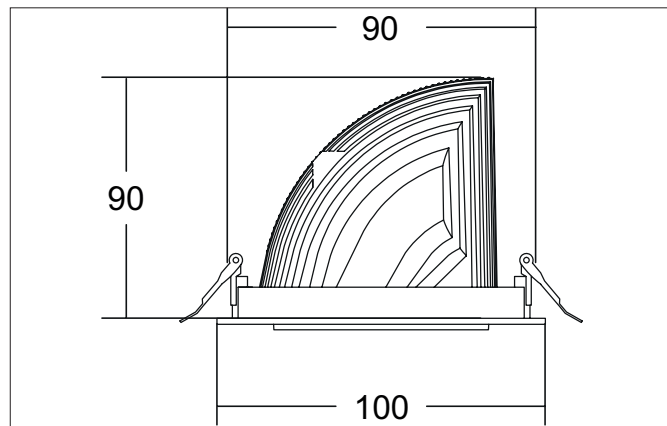

ARTEMIS MICRO LED-Einbaurichtstrahler, DALI
 Artikel-Nr. 88246164DA

Licht.
 Für Generationen.

Ausschreibungstext
 Runder LED-Einbaurichtstrahler, DALI, Deckenausschnitt Ø 90 mm, Einbautiefe 90 mm, Außendurchmesser 100 mm, mit rotationssymmetrisch tief-breit-strahlender Lichtstärkeverteilung. Optimale Lichtverteilung durch eine Abdeckung Glas transparent., Bemessungslichtstrom 1.740 lm, Bemessungsleistung 1 x 15 W, Lichtfarbe neutralweiß, ähnlichste Farbtemperatur (CCT) 4.000 K, allgemeiner Farbwiedergabeindex CRI > 90, Gehäusewerkstoff: Aluminium, Farbe: struktursilber, zulässige Umgebungstemperatur (ta): -20 °C - +25 °C, Schutzklasse (EN 61140): II, Schutzart (DIN EN 60529): IP20. Mit elektronischem Betriebsgerät, DALI dimmbar.

Artikeldaten	
Artikel-Nr.	88246164DA
GTIN	4251433984825
Serienname	ARTEMIS MICRO
Kurzbeschreibung	LED-Einbaurichtstrahler, DALI
Material	Aluminium
Farbe	silber
Ausführung der Oberfläche	struktur
Form	rund
Außendurchmesser	100 mm
Einbaudurchmesser	90 mm
Einbautiefe	90 mm
Nettogewicht	N.N.

Montagetechnik	
Montageart	Einbaumontage
Montageort	Deckenmontage
Verstellbarkeit	drehbar und kopfverstellbar
Schwenkwinkel	90°
Drehwinkel	350°
Kopfverstellwinkel	90°
Weitere Hinweise	keine Abdeckung mit Wärmedämmmaterial
Werkstoff der Abdeckung	Glas transparent
Geeignet für Durchgangsverdrahtung	Nein