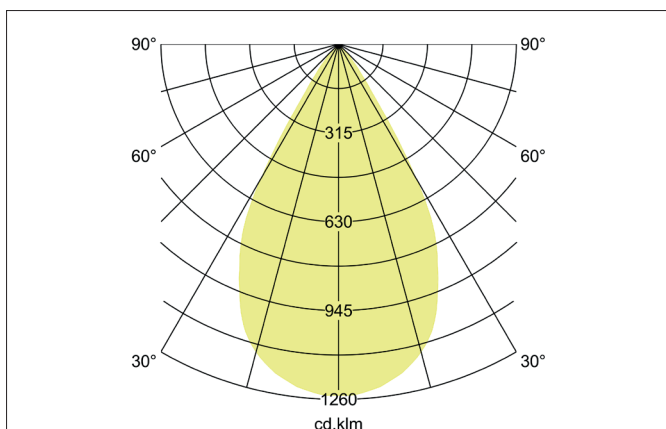

ARTEMIS MICRO LED-Einbaurichtstrahler, DALI
 Artikel-Nr. 88246164DA

Licht.
 Für Generationen.

Ausschreibungstext
 Runder LED-Einbaurichtstrahler, DALI, Deckenausschnitt Ø 90 mm, Einbautiefe 90 mm, Außendurchmesser 100 mm, mit rotationssymmetrisch tief-breit-strahlender Lichtstärkeverteilung. Optimale Lichtverteilung durch eine Abdeckung Glas transparent., Bemessungslichtstrom 1.740 lm, Bemessungsleistung 1 x 15 W, Lichtfarbe neutralweiß, ähnlichste Farbtemperatur (CCT) 4.000 K, allgemeiner Farbwiedergabeindex CRI > 90, Gehäusewerkstoff: Aluminium, Farbe: struktursilber, zulässige Umgebungstemperatur (ta): -20 °C - +25 °C, Schutzklasse (EN 61140): II, Schutzart (DIN EN 60529): IP20. Mit elektronischem Betriebsgerät, DALI dimmbar.

Artikeldaten	
Artikel-Nr.	88246164DA
GTIN	4251433984825
Serienname	ARTEMIS MICRO
Kurzbeschreibung	LED-Einbaurichtstrahler, DALI
Material	Aluminium
Farbe	silber
Ausführung der Oberfläche	struktur
Form	rund
Außendurchmesser	100 mm
Einbaudurchmesser	90 mm
Einbautiefe	90 mm
Nettogewicht	N.N.