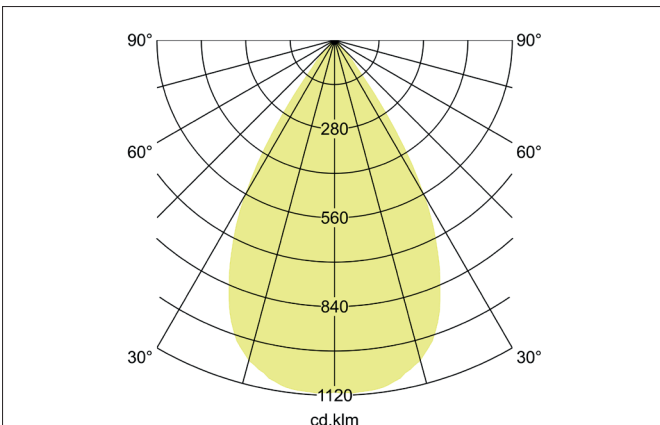

TRAXX MINI LED-Einbaustrahler, DALI
 Artikel-Nr. 88746164DA

Licht.
 Für Generationen.

Ausschreibungstext
 Runder LED-Einbaustrahler, DALI, Deckenausschnitt Ø 92 mm, Einbautiefe 112 mm, mit rotationssymmetrisch tief-breit-strahlender Lichtstärkeverteilung. Optimale Lichtverteilung durch eine Abdeckung Glas transparent., Bemessungslichtstrom 1.813 lm, Bemessungsleistung 1 x 15 W, Lichtfarbe neutralweiß, ähnlichste Farbtemperatur (CCT) 4.000 K, allgemeiner Farbwiedergabeindex CRI > 90, Lebensdauer L80/B50 bei 25 °C: 50.000 h, Gehäusewerkstoff: Aluminium / Glas / Kunststoff, Farbe: struktursilber, zulässige Umgebungstemperatur (ta): -20 °C - +25 °C, Schutzklasse (EN 61140): II, Schutzart (DIN EN 60529): IP20. Mit elektronischem Betriebsgerät, DALI dimmbar.

TRAXX MINI LED-Einbaustrahler, DALI

Artikel-Nr. 88746164DA

Licht.
Für Generationen.

Lichttechnik	
Farbtemperatur	4.000 K
Lichtfarbe	weiß
Lichtaustritt	direkt
Lichtstrom	1.813 lm
Systemeffizienz	121 lm/W
Farbwiedergabe	CRI > 90
Reflektor	hochglänzend
Abstrahlwinkel	60°
Lichtverteilung	symmetrisch