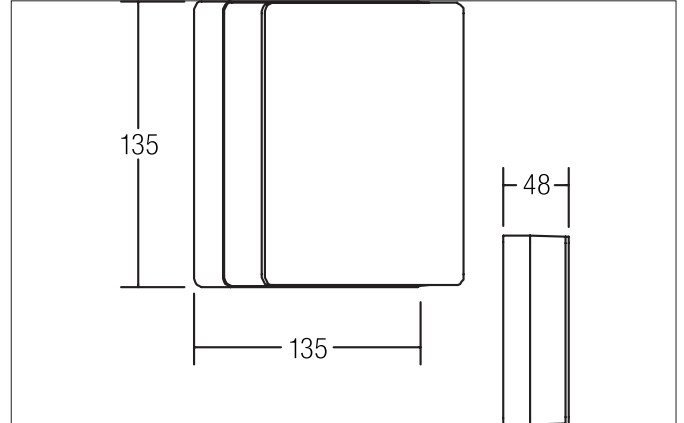

**DRONA LED-Wandanbauleuchte, IP54, schaltbar**  
Artikel-Nr. 10034693

**Ausschreibungstext**

Quadratische LED-Wandanbauleuchte, IP54, schaltbar, Leuchtenlänge 135 mm, Leuchtenbreite 135 mm, Höhe 48 mm Gewicht 0,611 kg, mit rotationssymmetrisch tief-breit-strahlender Lichtstärkeverteilung. Abdeckung Kunststoff opal, Bemessungslichtstrom 665 lm, Bemessungsleistung 1 x 9 W, Lichtfarbe warmweiß, ähnlichste Farbtemperatur (CCT) 3.000 K, allgemeiner Farbwiedergabeindex CRI > 80, Gehäusewerkstoff: Aluminium / Kunststoff, Farbe: silber, zulässige Umgebungstemperatur (ta): -20 °C - +25 °C, Schutzklasse (EN 61140): I, Schutzart (DIN EN 60529): IP54. Mit elektronischem Betriebsgerät, schaltbar.

Artikeldaten	
Artikel-Nr.	10034693
GTIN	4250047720737
Serienname	DRONA
Kurzbeschreibung	LED-Wandanbauleuchte, IP54, schaltbar
Material	Aluminium / Kunststoff
Farbe	silber
Ausführung der Oberfläche	matt
Form	quadratisch
Länge	135 mm
Breite	135 mm
Aufbauhöhe	48 mm
Lieferumfang	inkl. Konverter zum Anschluss an 230 V-Netzspannung
Nettogewicht	0,611 kg
Konformität	CE, UKCA

Montagetechnik	
Montageart	Anbaumontage
Montageort	Wandmontage
Verstellbarkeit	nicht verstellbar
Werkstoff der Abdeckung	Kunststoff opal
Geeignet für Durchgangsverdrahtung	Nein

Logistische Daten	
Bruttogewicht	0,682 kg
Länge Verpackung	140 mm
Breite Verpackung	65 mm
Höhe Verpackung	140 mm
Entsorgung am Ende der Lebensdauer	Das Produkt darf nicht mit dem Hausmüll entsorgt werden. Sie sind verpflichtet, solche Elektro-Altgeräte separat zu entsorgen. Informieren Sie sich bitte bei Ihrer Kommune über die Möglichkeiten der geregelten Entsorgung. Mit der getrennten Entsorgung führen Sie die Altgeräte dem Recycling oder anderen Formen der Wiederverwertung zu. Sie helfen damit zu vermeiden, dass u. U. belastende Stoffe in die Umwelt gelangen.