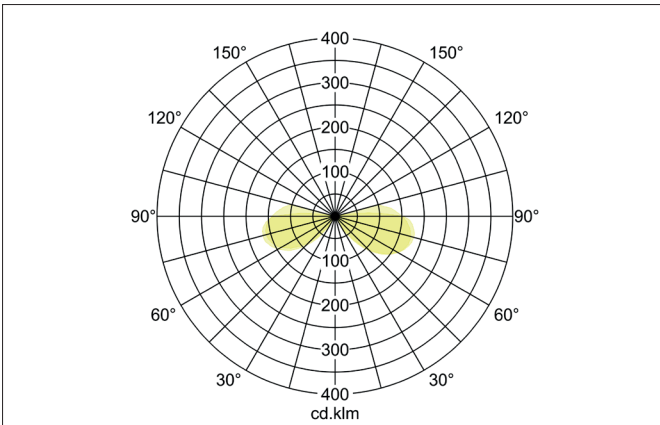

**DRONA LED-Wandanbauleuchte, IP54, schaltbar**  
Artikel-Nr. 10034693

**Ausschreibungstext**

Quadratische LED-Wandanbauleuchte, IP54, schaltbar, Leuchtenlänge 135 mm, Leuchtenbreite 135 mm, Höhe 48 mm Gewicht 0,611 kg, mit rotationssymmetrisch tief-breit-strahlender Lichtstärkeverteilung. Abdeckung Kunststoff opal, Bemessungslichtstrom 665 lm, Bemessungsleistung 1 x 9 W, Lichtfarbe warmweiß, ähnlichste Farbtemperatur (CCT) 3.000 K, allgemeiner Farbwiedergabeindex CRI > 80, Gehäusewerkstoff: Aluminium / Kunststoff, Farbe: silber, zulässige Umgebungstemperatur (ta): -20 °C - +25 °C, Schutzklasse (EN 61140): I, Schutzart (DIN EN 60529): IP54. Mit elektronischem Betriebsgerät, schaltbar.

Artikeldaten	
Artikel-Nr.	10034693
GTIN	4250047720737
Serienname	DRONA
Kurzbeschreibung	LED-Wandanbauleuchte, IP54, schaltbar
Material	Aluminium / Kunststoff
Farbe	silber
Ausführung der Oberfläche	matt
Form	quadratisch
Länge	135 mm
Breite	135 mm
Aufbauhöhe	48 mm
Lieferumfang	inkl. Konverter zum Anschluss an 230 V-Netzspannung
Nettogewicht	0,611 kg
Konformität	CE, UKCA

**DRONA LED-Wandanbauleuchte, IP54, schaltbar**

Artikel-Nr. 10034693

Lichttechnik	
Farbtemperatur	3.000 K
Lichtfarbe	weiß
Lichtaustritt	direkt/indirekt
Lichtstrom	665 lm
Systemeffizienz	74 lm/W
Farbwiedergabe	CRI > 80
Reflektor	ohne
Abstrahlwinkel	120°
Lichtverteilung	symmetrisch
Farbtemperatur einstellbar	Nein