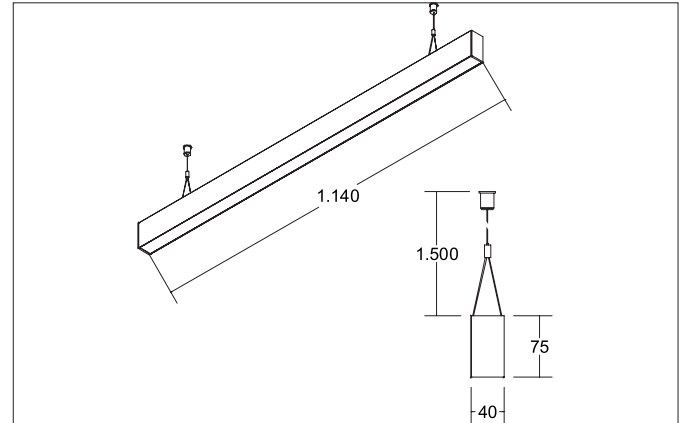

BIRO40 LED-Pendel-Profilleuchte direkt
 Artikel-Nr. 77213694

Licht.
 Für Generationen.

Ausschreibungstext

Rechteckige LED-Pendel-Profilleuchte direkt, Leuchtenlänge 1.144 mm, Leuchtenbreite 40 mm, Höhe 75 mm, für Pendelmontage. Pendellänge max. 1.500 mm Gewicht 1,830 kg, mit rotationssymmetrisch tief-breit-strahlender Lichtstärkeverteilung. Kunststoff mikrop Prismatische Abdeckung. Bemessungslichtstrom 1.620 lm, UGR < 19, Bemessungsleistung 17,9 W, Lichtfarbe neutralweiß, ähnlichste Farbtemperatur (CCT) 4.000 K, allgemeiner Farbwiedergabeindex CRI > 90, Lebensdauer L70/B50 bei 25 °C: 60.000 h, Lebensdauer L80/B50 bei 25 °C: 60.000 h, Gehäusewerkstoff: Aluminium / Acryl, Farbe: silber, zulässige Umgebungstemperatur (ta): -20 °C - +25 °C, Schutzklasse (EN 61140): I, Schutzart (DIN EN 60529): IP20. Mit elektronischem Betriebsgerät, schaltbar.

Artikeldaten	
Artikel-Nr.	77213694
GTIN	4251433934721
Serienname	BIRO40
Kurzbeschreibung	LED-Pendel-Profilleuchte direkt
Material	Aluminium / Acryl
Farbe	silber
Form	rechteckig
Länge	1.144 mm
Breite	40 mm
Aufbauhöhe	75 mm
Nettogewicht	1,830 kg

Montagetechnik	
Montageart	Pendelmontage
Montageort	Deckenmontage
Verstellbarkeit	nicht verstellbar
Prüfzeichen	UKCA
Pendellänge max.	1.500 mm
Werkstoff der Abdeckung	Kunststoff mikroprismatisch

Logistische Daten	
Bruttogewicht	2,28 kg
Länge Verpackung	1.250 mm
Breite Verpackung	160 mm
Höhe Verpackung	135 mm
Entsorgung am Ende der Lebensdauer	Das Produkt darf nicht mit dem Hausmüll entsorgt werden. Sie sind verpflichtet, solche Elektro-Altgeräte separat zu entsorgen. Informieren Sie sich bitte bei Ihrer Kommune über die Möglichkeiten der geregelten Entsorgung. Mit der getrennten Entsorgung führen Sie die Altgeräte dem Recycling oder anderen Formen der Wiederverwertung zu. Sie helfen damit zu vermeiden, dass u. U. belastende Stoffe in die Umwelt gelangen.