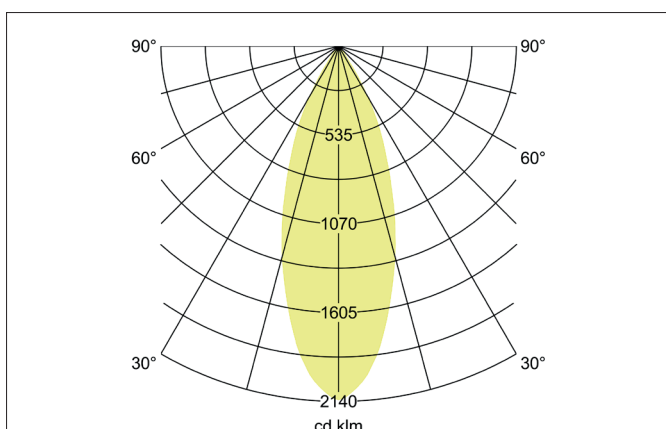

TRAXX MINI LED-Pendelleuchte, direkt

Artikel-Nr. 88864164

Licht.
Für Generationen.

Ausschreibungstext
 Runde LED-Pendelleuchte, direkt, Höhe 133 mm, für Pendelmontage. Pendellänge max. 1.500 mm Gewicht 0,549 kg, mit rotationssymmetrisch tief-breit-strahlender Lichtstärkeverteilung. Abdeckung Glas transparent. Bemessungslichtstrom 1.821 lm, Bemessungsleistung 1 x 14,5 W, Lichtfarbe neutralweiß, ähnlichste Farbtemperatur (CCT) 4.000 K, allgemeiner Farbwiedergabeindex CRI > 90, Lebensdauer L80/B50 bei 25 °C: 50.000 h, Gehäusewerkstoff: Aluminium / Glas / Kunststoff, Farbe: struktursilber, zulässige Umgebungstemperatur (ta): -20 °C - +25 °C, Schutzklasse (EN 61140): I, Schutzart (DIN EN 60529): IP20. Mit elektronischem Betriebsgerät, schaltbar.

Artikeldaten	
Artikel-Nr.	88864164
GTIN	4251433976561
Serienname	TRAXX MINI
Kurzbeschreibung	LED-Pendelleuchte, direkt
Material	Aluminium / Glas / Kunststoff
Farbe	silber
Ausführung der Oberfläche	struktur
Form	rund
Aufbauhöhe	133 mm
Nettogewicht	0,549 kg

TRAXX MINI LED-Pendelleuchte, direkt

Artikel-Nr. 88864164

Licht.
Für Generationen.

Lichttechnik	
Farbtemperatur	4.000 K
Lichtfarbe	weiß
Lichtaustritt	direkt
Lichtstrom	1.821 lm
Systemeffizienz	126 lm/W
Farbtoleranz	McAdam-Step 3
Farbwiedergabe	CRI > 90
Reflektor	hochglänzend
Abstrahlwinkel	40°
Lichtverteilung	symmetrisch
Farbtemperatur einstellbar	Nein