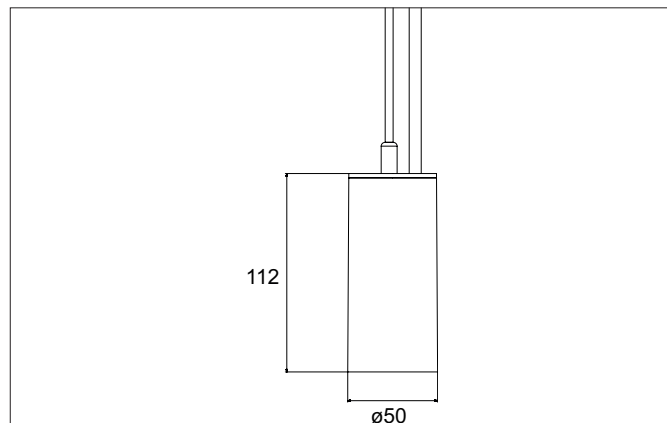

TRAXX MINI LED-Pendelleuchte, direkt

Artikel-Nr. 88864164

Licht.
Für Generationen.

Ausschreibungstext
 Runde LED-Pendelleuchte, direkt, Höhe 133 mm, für Pendelmontage. Pendellänge max. 1.500 mm Gewicht 0,549 kg, mit rotationssymmetrisch tief-breit-strahlender Lichtstärkeverteilung. Abdeckung Glas transparent. Bemessungslichtstrom 1.821 lm, Bemessungsleistung 1 x 14,5 W, Lichtfarbe neutralweiß, ähnlichste Farbtemperatur (CCT) 4.000 K, allgemeiner Farbwiedergabeindex CRI > 90, Lebensdauer L80/B50 bei 25 °C: 50.000 h, Gehäusewerkstoff: Aluminium / Glas / Kunststoff, Farbe: struktursilber, zulässige Umgebungstemperatur (ta): -20 °C - +25 °C, Schutzklasse (EN 61140): I, Schutzart (DIN EN 60529): IP20. Mit elektronischem Betriebsgerät, schaltbar.

Artikeldaten	
Artikel-Nr.	88864164
GTIN	4251433976561
Serienname	TRAXX MINI
Kurzbeschreibung	LED-Pendelleuchte, direkt
Material	Aluminium / Glas / Kunststoff
Farbe	silber
Ausführung der Oberfläche	struktur
Form	rund
Aufbauhöhe	133 mm
Nettogewicht	0,549 kg

TRAXX MINI LED-Pendelleuchte, direkt

Artikel-Nr. 88864164

Licht.
Für Generationen.

Lichttechnik	
Farbtemperatur	4.000 K
Lichtfarbe	weiß
Lichtaustritt	direkt
Lichtstrom	1.821 lm
Systemeffizienz	126 lm/W
Farbtoleranz	McAdam-Step 3
Farbwiedergabe	CRI > 90
Reflektor	hochglänzend
Abstrahlwinkel	40°
Lichtverteilung	symmetrisch
Farbtemperatur einstellbar	Nein

Montagetechnik	
Montageart	Pendelmontage
Montageort	Deckenmontage
Verstellbarkeit	nicht verstellbar
Prüfzeichen	UKCA
Pendellänge max.	1.500 mm
Werkstoff der Abdeckung	Glas transparent
Geeignet für Durchgangsverdrahtung	Nein