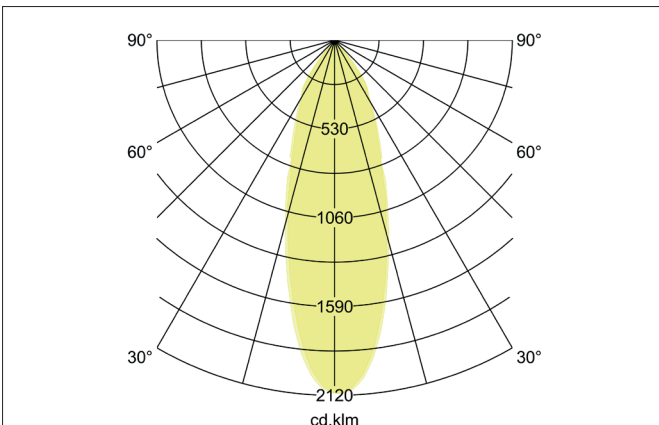

BB25 LED-Einbaustrahlerset, IP65, DALI dimmbar, mit Anschluss-
box

Artikel-Nr. 4 1488183

Licht.
Für Generationen.

Ausschreibungstext
 Quadratisches LED-Einbaustrahlerset, IP65, DALI dimmbar, mit Anschlussbox, werkzeugloser Deckeneinbau mittels Einbaufedern. Deckenausschnitt Ø 68 mm, Einbautiefe 55 mm, Länge 85 mm, Breite 85 mm, Gewicht 0,306 kg, Reflektor silber mit rotations-symmetrisch tiefbreit-strahlender Lichtstärkeverteilung. Abdeckung Kunststoff transparent, Bemessungslichtstrom 620 lm, Bemessungsleistung 1 x 7 W, Leuchten-Lichtausbeute 89 lm/W, Lichtfarbe warmweiß, ähnlichste Farbtemperatur (CCT) 3.000 K, allgemeiner Farbwiedergabeindex CRI > 80, Lebensdauer L70/B50 bei 25 °C: 30.000 h, Lebensdauer L80/B20 bei 25 °C: 50.000 h, Gehäusewerkstoff: Aluminium / Kunststoff, Farbe: strukturschwarz, zulässige Umgebungstemperatur (ta): -20 °C - +25 °C, Schutzklasse (EN 61140): II, Schutzart (DIN EN 60529): IP65. Mit elektronischem Betriebsgerät, DALI-2 dimmbar.

Lichttechnik	
Farbtemperatur	3.000 K
Lichtfarbe	weiß
Lichtaustritt	direkt
Lichtstrom	620 lm
Systemeffizienz	89 lm/W
Farbwiedergabe	CRI > 80
Reflektor	facettiert
Reflektorfarbe	silber
Abstrahlwinkel	36°
Lichtverteilung	symmetrisch
Farbtemperatur einstellbar	Nein