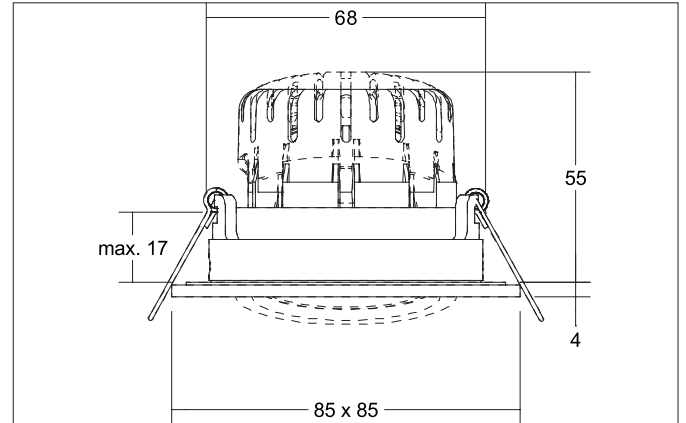

BB25 LED-Einbaustrahlerset, IP65, DALI dimmbar, mit Anschluss-
box

Artikel-Nr. 4 1488183

Licht.
Für Generationen.

Ausschreibungstext
 Quadratisches LED-Einbaustrahlerset, IP65, DALI dimmbar, mit Anschlussbox, werkzeugloser Deckeneinbau mittels Einbaufedern. Deckenausschnitt Ø 68 mm, Einbautiefe 55 mm, Länge 85 mm, Breite 85 mm, Gewicht 0,306 kg, Reflektor silber mit rotations-symmetrisch tiefbreit-strahlender Lichtstärkeverteilung. Abdeckung Kunststoff transparent, Bemessungslichtstrom 620 lm, Bemessungsleistung 1 x 7 W, Leuchten-Lichtausbeute 89 lm/W, Lichtfarbe warmweiß, ähnlichste Farbtemperatur (CCT) 3.000 K, allgemeiner Farbwiedergabeindex CRI > 80, Lebensdauer L70/B50 bei 25 °C: 30.000 h, Lebensdauer L80/B20 bei 25 °C: 50.000 h, Gehäusewerkstoff: Aluminium / Kunststoff, Farbe: strukturschwarz, zulässige Umgebungstemperatur (ta): -20 °C - +25 °C, Schutzklasse (EN 61140): II, Schutzart (DIN EN 60529): IP65. Mit elektronischem Betriebsgerät, DALI-2 dimmbar.

BB25 LED-Einbaustrahlerset, IP65, DALI dimmbar, mit Anschlussbox

Artikel-Nr. 4 1488 183

Licht.
Für Generationen.

Artikeldaten	
Artikel-Nr.	4 1488 183
GTIN	425 1433948346
Serienname	BB25
Kurzbeschreibung	LED-Einbaustrahlerset, IP65, DALI dimmbar, mit Anschlussbox
Material	Aluminium / Kunststoff
Farbe	schwarz
Ausführung der Oberfläche	struktur
Form	quadratisch
Einbaudurchmesser	68 mm
Einbautiefe	55 mm
Länge	85 mm
Breite	85 mm
Aufbauhöhe	4 mm
Lieferumfang	inkl. Anschlussbox, 5-polig zur Durchgangsverdrahtung
Nettogewicht	0,306 kg
Konformität	CE, UKCA

Montagetechnik	
Montageart	Einbaumontage
Montageort	Deckenmontage
Verstellbarkeit	schwenkbar
Schwenkwinkel	15°
Max. Deckenstärke	17 mm
Weitere Hinweise	keine Abdeckung mit Wärmedämmmaterial
Werkstoff der Abdeckung	Kunststoff transparent
Geeignet für Durchgangsverdrahtung	Ja