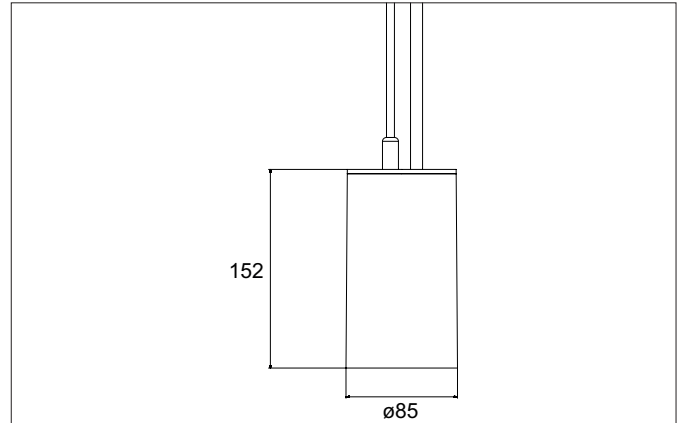

**TRAXX MAXI LED-Pendelleuchte, schaltbar**  
 Artikel-Nr. 88882173

Licht.  
 Für Generationen.

**Ausschreibungstext**  
 Runde LED-Pendelleuchte, schaltbar, Höhe 163 mm, für Pendelmontage. Pendellänge max. 1.500 mm Gewicht 0,914 kg, mit rotationssymmetrisch tief-breit-strahlender Lichtstärkeverteilung. Abdeckung Glas transparent. Bemessungslichtstrom 3.545 lm, Bemessungsleistung 1 x 28 W, Lichtfarbe warmweiß, ähnlichste Farbtemperatur (CCT) 3.000 K, allgemeiner Farbwiedergabeindex CRI > 90, Lebensdauer L80/B50 bei 25 °C: 50.000 h, Gehäusewerkstoff: Aluminium / Glas / Kunststoff, Farbe: strukturweiß, zulässige Umgebungstemperatur (ta): -20 °C - +25 °C, Schutzklasse (EN 61140): I, Schutzart (DIN EN 60529): IP20. Mit elektronischem Betriebsgerät, schaltbar.

Artikeldaten	
Artikel-Nr.	88882173
GTIN	4251433979258
Serienname	TRAXX MAXI
Kurzbeschreibung	LED-Pendelleuchte, schaltbar
Material	Aluminium / Glas / Kunststoff
Farbe	weiß
Ausführung der Oberfläche	struktur
Form	rund
Aufbauhöhe	163 mm
Nettogewicht	0,914 kg

**TRAXX MAXI LED-Pendelleuchte, schaltbar**

Artikel-Nr. 88882173

Licht.  
Für Generationen.

Lichttechnik	
Farbtemperatur	3.000 K
Lichtfarbe	weiß
Lichtaustritt	direkt
Lichtstrom	3.545 lm
Systemeffizienz	127 lm/W
Farbtoleranz	McAdam-Step 3
Farbwiedergabe	CRI > 90
Reflektor	hochglänzend
Abstrahlwinkel	20°
Lichtverteilung	symmetrisch
Farbtemperatur einstellbar	Nein

Montagetechnik	
Montageart	Pendelmontage
Montageort	Deckenmontage
Verstellbarkeit	nicht verstellbar
Prüfzeichen	UKCA
Pendellänge max.	1.500 mm
Werkstoff der Abdeckung	Glas transparent
Geeignet für Durchgangsverdrahtung	Nein