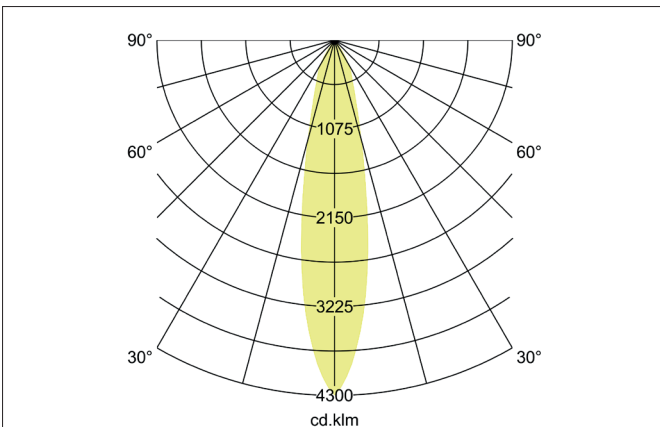

**TRAXX MAXI LED-Pendelleuchte, schaltbar**  
 Artikel-Nr. 88882173

Licht.  
 Für Generationen.

**Ausschreibungstext**  
 Runde LED-Pendelleuchte, schaltbar, Höhe 163 mm, für Pendelmontage. Pendellänge max. 1.500 mm Gewicht 0,914 kg, mit rotationssymmetrisch tief-breit-strahlender Lichtstärkeverteilung. Abdeckung Glas transparent. Bemessungslichtstrom 3.545 lm, Bemessungsleistung 1 x 28 W, Lichtfarbe warmweiß, ähnlichste Farbtemperatur (CCT) 3.000 K, allgemeiner Farbwiedergabeindex CRI > 90, Lebensdauer L80/B50 bei 25 °C: 50.000 h, Gehäusewerkstoff: Aluminium / Glas / Kunststoff, Farbe: strukturweiß, zulässige Umgebungstemperatur (ta): -20 °C - +25 °C, Schutzklasse (EN 61140): I, Schutzart (DIN EN 60529): IP20. Mit elektronischem Betriebsgerät, schaltbar.

Artikeldaten	
Artikel-Nr.	88882173
GTIN	4251433979258
Serienname	TRAXX MAXI
Kurzbeschreibung	LED-Pendelleuchte, schaltbar
Material	Aluminium / Glas / Kunststoff
Farbe	weiß
Ausführung der Oberfläche	struktur
Form	rund
Aufbauhöhe	163 mm
Nettogewicht	0,914 kg