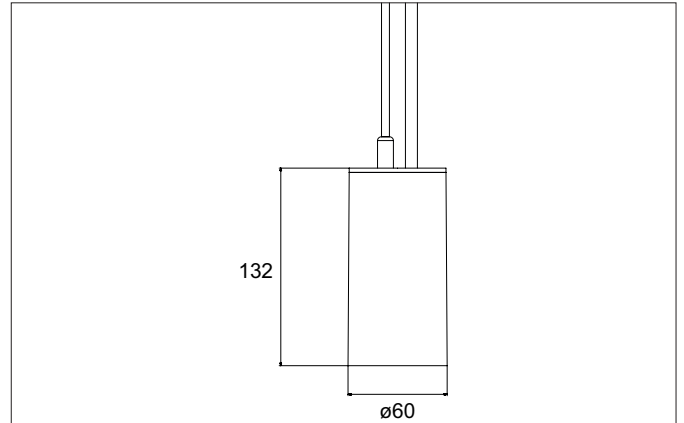

TRAXX MIDI LED-Pendelleuchte, schaltbar
 Artikel-Nr. 88873173

Licht.
 Für Generationen.

Ausschreibungstext

Runde LED-Pendelleuchte, schaltbar, Höhe 153 mm, für Pendelmontage. Pendellänge max. 1.500 mm Gewicht 0,549 kg, mit rotationssymmetrisch tief-breit-strahlender Lichtstärkeverteilung. Abdeckung Glas transparent. Bemessungslichtstrom 2.408 lm, Bemessungsleistung 1 x 20 W, Lichtfarbe warmweiß, ähnlichste Farbtemperatur (CCT) 3.000 K, allgemeiner Farbwiedergabeindex CRI > 90, Lebensdauer L80/B50 bei 25 °C: 50.000 h, Gehäusewerkstoff: Aluminium, Farbe: strukturweiß, zulässige Umgebungstemperatur (ta): -20 °C - +25 °C, Schutzklasse (EN 61140): I, Schutzart (DIN EN 60529): IP20. Mit elektronischem Betriebsgerät, schaltbar.

Artikeldaten	
Artikel-Nr.	88873173
GTIN	4251433976967
Serienname	TRAXX MIDI
Kurzbeschreibung	LED-Pendelleuchte, schaltbar
Material	Aluminium
Farbe	weiß
Ausführung der Oberfläche	struktur
Form	rund
Aufbauhöhe	153 mm
Nettogewicht	0,549 kg

Montagetechnik	
Montageart	Pendelmontage
Montageort	Deckenmontage
Verstellbarkeit	nicht verstellbar
Prüfzeichen	UKCA
Pendellänge max.	1.500 mm
Werkstoff der Abdeckung	Glas transparent
Geeignet für Durchgangsverdrahtung	Nein