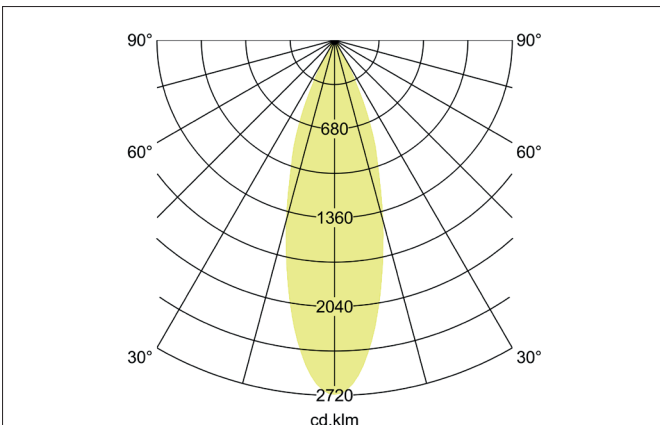

TRAXX MIDI LED-Pendelleuchte, schaltbar
 Artikel-Nr. 88873173

Licht.
 Für Generationen.

Ausschreibungstext

Runde LED-Pendelleuchte, schaltbar, Höhe 153 mm, für Pendelmontage. Pendellänge max. 1.500 mm Gewicht 0,549 kg, mit rotationssymmetrisch tief-breit-strahlender Lichtstärkeverteilung. Abdeckung Glas transparent. Bemessungslichtstrom 2.408 lm, Bemessungsleistung 1 x 20 W, Lichtfarbe warmweiß, ähnlichste Farbtemperatur (CCT) 3.000 K, allgemeiner Farbwiedergabeindex CRI > 90, Lebensdauer L80/B50 bei 25 °C: 50.000 h, Gehäusewerkstoff: Aluminium, Farbe: strukturweiß, zulässige Umgebungstemperatur (ta): -20 °C - +25 °C, Schutzklasse (EN 61140): I, Schutzart (DIN EN 60529): IP20. Mit elektronischem Betriebsgerät, schaltbar.