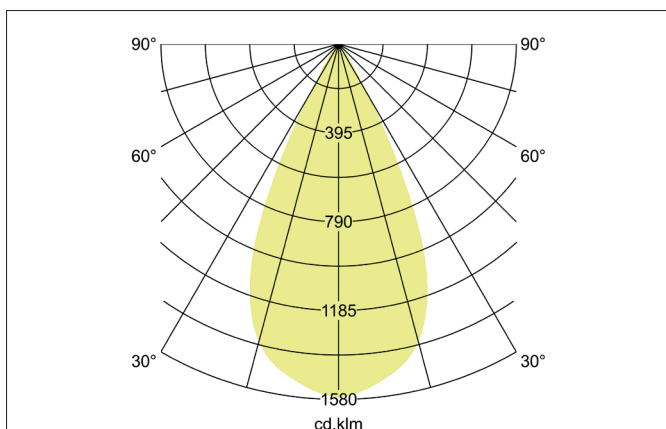

TRAXX MIDI LED-Pendelleuchte, schaltbar

Artikel-Nr. 88875173

Licht.
Für Generationen.

Ausschreibungstext

Runde LED-Pendelleuchte, schaltbar, Höhe 153 mm, für Pendelmontage. Pendellänge max. 1.500 mm Gewicht 0,620 kg, mit rotationssymmetrisch tief-breit-strahlender Lichtstärkeverteilung. Abdeckung Glas transparent. Bemessungslichtstrom 2.550 lm, Bemessungsleistung 1 x 20 W, Lichtfarbe warmweiß, ähnlichste Farbtemperatur (CCT) 3.000 K, allgemeiner Farbwiedergabeindex CRI > 90, Lebensdauer L80/B50 bei 25 °C: 50.000 h, Gehäusewerkstoff: Aluminium, Farbe: strukturweiß, zulässige Umgebungstemperatur (ta): -20 °C - +25 °C, Schutzklasse (EN 61140): I, Schutzart (DIN EN 60529): IP20. Mit elektronischem Betriebsgerät, schaltbar.

Artikeldaten	
Artikel-Nr.	88875173
GTIN	4251433976905
Serienname	TRAXX MIDI
Kurzbeschreibung	LED-Pendelleuchte, schaltbar
Material	Aluminium
Farbe	weiß
Ausführung der Oberfläche	struktur
Form	rund
Aufbauhöhe	153 mm
Nettogewicht	0,620 kg