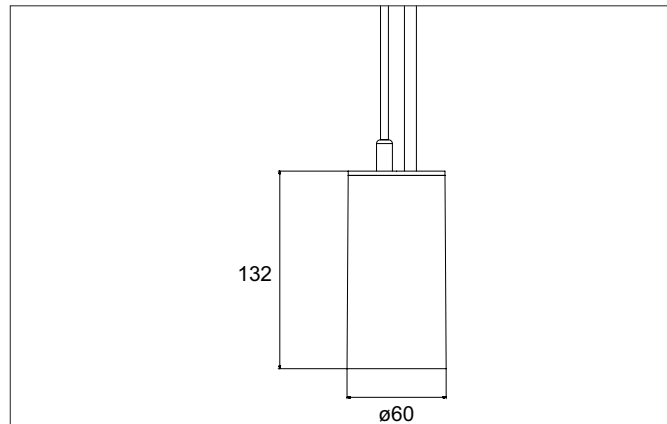

TRAXX MIDI LED-Pendelleuchte, schaltbar

Artikel-Nr. 88875173

Licht.
Für Generationen.

Ausschreibungstext

Runde LED-Pendelleuchte, schaltbar, Höhe 153 mm, für Pendelmontage. Pendellänge max. 1.500 mm Gewicht 0,620 kg, mit rotationssymmetrisch tief-breit-strahlender Lichtstärkeverteilung. Abdeckung Glas transparent. Bemessungslichtstrom 2.550 lm, Bemessungsleistung 1 x 20 W, Lichtfarbe warmweiß, ähnlichste Farbtemperatur (CCT) 3.000 K, allgemeiner Farbwiedergabeindex CRI > 90, Lebensdauer L80/B50 bei 25 °C: 50.000 h, Gehäusewerkstoff: Aluminium, Farbe: strukturweiß, zulässige Umgebungstemperatur (ta): -20 °C - +25 °C, Schutzklasse (EN 61140): I, Schutzart (DIN EN 60529): IP20. Mit elektronischem Betriebsgerät, schaltbar.

Artikeldaten	
Artikel-Nr.	88875173
GTIN	4251433976905
Serienname	TRAXX MIDI
Kurzbeschreibung	LED-Pendelleuchte, schaltbar
Material	Aluminium
Farbe	weiß
Ausführung der Oberfläche	struktur
Form	rund
Aufbauhöhe	153 mm
Nettogewicht	0,620 kg

Montagetechnik	
Montageart	Pendelmontage
Montageort	Deckenmontage
Verstellbarkeit	nicht verstellbar
Prüfzeichen	UKCA
Pendellänge max.	1.500 mm
Werkstoff der Abdeckung	Glas transparent
Geeignet für Durchgangsverdrahtung	Nein