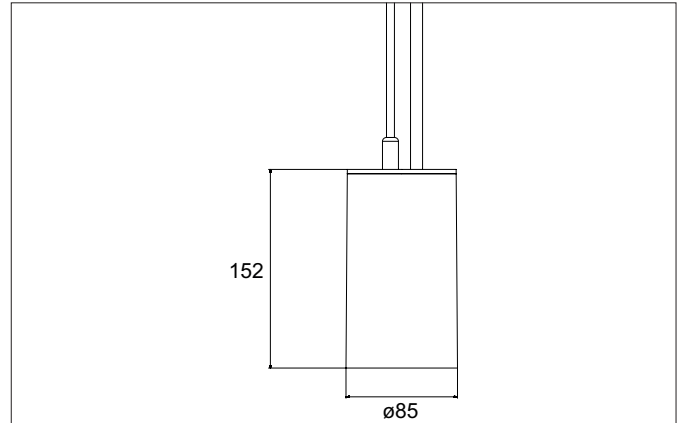

**TRAXX MAXI LED-Pendelleuchte, schaltbar**  
 Artikel-Nr. 88884173

Licht.  
 Für Generationen.

**Ausschreibungstext**  
 Runde LED-Pendelleuchte, schaltbar, Höhe 163 mm, für Pendelmontage. Pendellänge max. 1.500 mm Gewicht 0,914 kg, mit rotationssymmetrisch tief-breit-strahlender Lichtstärkeverteilung. Abdeckung Glas transparent. Bemessungslichtstrom 3.710 lm, Bemessungsleistung 1 x 28 W, Lichtfarbe warmweiß, ähnlichste Farbtemperatur (CCT) 3.000 K, allgemeiner Farbwiedergabeindex CRI > 90, Lebensdauer L80/B50 bei 25 °C: 50.000 h, Gehäusewerkstoff: Aluminium / Glas / Kunststoff, Farbe: strukturweiß, zulässige Umgebungstemperatur (ta): -20 °C - +25 °C, Schutzklasse (EN 61140): I, Schutzart (DIN EN 60529): IP20. Mit elektronischem Betriebsgerät, schaltbar.

Artikeldaten	
Artikel-Nr.	88884173
GTIN	4251433976912
Serienname	TRAXX MAXI
Kurzbeschreibung	LED-Pendelleuchte, schaltbar
Material	Aluminium / Glas / Kunststoff
Farbe	weiß
Ausführung der Oberfläche	struktur
Form	rund
Aufbauhöhe	163 mm
Nettogewicht	0,914 kg

**TRAXX MAXI LED-Pendelleuchte, schaltbar**

Artikel-Nr. 88884173

Licht.  
Für Generationen.

Lichttechnik	
Farbtemperatur	3.000 K
Lichtfarbe	weiß
Lichtaustritt	direkt
Lichtstrom	3.710 lm
Systemeffizienz	132 lm/W
Farbtoleranz	McAdam-Step 3
Farbwiedergabe	CRI > 90
Reflektor	hochglänzend
Abstrahlwinkel	40°
Lichtverteilung	symmetrisch
Farbtemperatur einstellbar	Nein

Montagetechnik	
Montageart	Pendelmontage
Montageort	Deckenmontage
Verstellbarkeit	nicht verstellbar
Prüfzeichen	UKCA
Pendellänge max.	1.500 mm
Werkstoff der Abdeckung	Glas transparent
Geeignet für Durchgangsverdrahtung	Nein