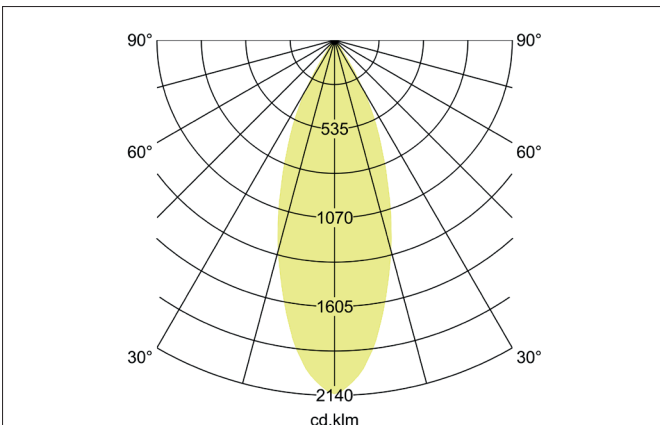

TRAXX MINI LED-Pendelleuchte, direkt

Artikel-Nr. 88864173

Licht.
Für Generationen.

Ausschreibungstext

Runde LED-Pendelleuchte, direkt, Höhe 133 mm, für Pendelmontage. Pendellänge max. 1.500 mm Gewicht 0,549 kg, mit rotationssymmetrisch tief-breit-strahlender Lichtstärkeverteilung. Abdeckung Glas transparent. Bemessungslichtstrom 1.846 lm, Bemessungsleistung 1 x 14,5 W, Lichtfarbe warmweiß, ähnlichste Farbtemperatur (CCT) 3.000 K, allgemeiner Farbwiedergabeindex CRI > 90, Lebensdauer L80/B50 bei 25 °C: 50.000 h, Gehäusewerkstoff: Aluminium / Glas / Kunststoff, Farbe: strukturweiß, zulässige Umgebungstemperatur (ta): -20 °C - +25 °C, Schutzklasse (EN 61140): I, Schutzart (DIN EN 60529): IP20. Mit elektronischem Betriebsgerät, schaltbar.

Artikeldaten	
Artikel-Nr.	88864173
GTIN	4251433976943
Serienname	TRAXX MINI
Kurzbeschreibung	LED-Pendelleuchte, direkt
Material	Aluminium / Glas / Kunststoff
Farbe	weiß
Ausführung der Oberfläche	struktur
Form	rund
Aufbauhöhe	133 mm
Nettogewicht	0,549 kg

TRAXX MINI LED-Pendelleuchte, direkt

Artikel-Nr. 88864173

Licht.
Für Generationen.

Lichttechnik	
Farbtemperatur	3.000 K
Lichtfarbe	weiß
Lichtaustritt	direkt
Lichtstrom	1.846 lm
Systemeffizienz	127 lm/W
Farbtoleranz	McAdam-Step 3
Farbwiedergabe	CRI > 90
Reflektor	hochglänzend
Abstrahlwinkel	40°
Lichtverteilung	symmetrisch
Farbtemperatur einstellbar	Nein