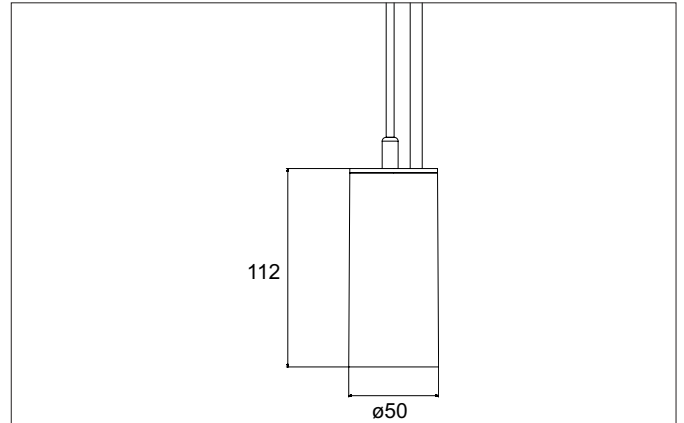

TRAXX MINI LED-Pendelleuchte, direkt

Artikel-Nr. 88864173

Licht.
Für Generationen.

Ausschreibungstext

Runde LED-Pendelleuchte, direkt, Höhe 133 mm, für Pendelmontage. Pendellänge max. 1.500 mm Gewicht 0,549 kg, mit rotationssymmetrisch tief-breit-strahlender Lichtstärkeverteilung. Abdeckung Glas transparent. Bemessungslichtstrom 1.846 lm, Bemessungsleistung 1 x 14,5 W, Lichtfarbe warmweiß, ähnlichste Farbtemperatur (CCT) 3.000 K, allgemeiner Farbwiedergabeindex CRI > 90, Lebensdauer L80/B50 bei 25 °C: 50.000 h, Gehäusewerkstoff: Aluminium / Glas / Kunststoff, Farbe: strukturweiß, zulässige Umgebungstemperatur (ta): -20 °C - +25 °C, Schutzklasse (EN 61140): I, Schutzart (DIN EN 60529): IP20. Mit elektronischem Betriebsgerät, schaltbar.

Artikeldaten	
Artikel-Nr.	88864173
GTIN	4251433976943
Serienname	TRAXX MINI
Kurzbeschreibung	LED-Pendelleuchte, direkt
Material	Aluminium / Glas / Kunststoff
Farbe	weiß
Ausführung der Oberfläche	struktur
Form	rund
Aufbauhöhe	133 mm
Nettogewicht	0,549 kg

TRAXX MINI LED-Pendelleuchte, direkt

Artikel-Nr. 88864173

Licht.
Für Generationen.

Lichttechnik	
Farbtemperatur	3.000 K
Lichtfarbe	weiß
Lichtaustritt	direkt
Lichtstrom	1.846 lm
Systemeffizienz	127 lm/W
Farbtoleranz	McAdam-Step 3
Farbwiedergabe	CRI > 90
Reflektor	hochglänzend
Abstrahlwinkel	40°
Lichtverteilung	symmetrisch
Farbtemperatur einstellbar	Nein

Montagetechnik	
Montageart	Pendelmontage
Montageort	Deckenmontage
Verstellbarkeit	nicht verstellbar
Prüfzeichen	UKCA
Pendellänge max.	1.500 mm
Werkstoff der Abdeckung	Glas transparent
Geeignet für Durchgangsverdrahtung	Nein