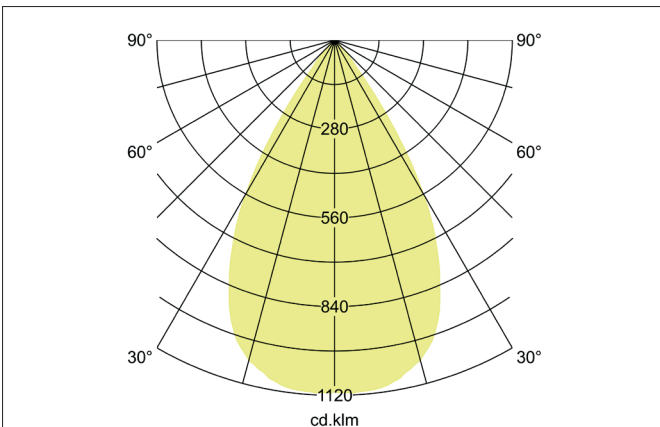

TRAXX MINI LED-Pendelleuchte, direkt
 Artikel-Nr. 88866173

Licht.
 Für Generationen.

Ausschreibungstext
 Runde LED-Pendelleuchte, direkt, Höhe 133 mm, für Pendelmontage. Pendellänge max. 1.500 mm Gewicht 0,549 kg, mit rotationssymmetrisch tief-breit-strahlender Lichtstärkeverteilung. Abdeckung Glas transparent. Bemessungslichtstrom 1.858 lm, Bemessungsleistung 1 x 14,5 W, Lichtfarbe warmweiß, ähnlichste Farbtemperatur (CCT) 3.000 K, allgemeiner Farbwiedergabeindex CRI > 90, Lebensdauer L80/B50 bei 25 °C: 50.000 h, Gehäusewerkstoff: Aluminium / Glas / Kunststoff, Farbe: strukturweiß, zulässige Umgebungstemperatur (ta): -20 °C - +25 °C, Schutzklasse (EN 61140): I, Schutzart (DIN EN 60529): IP20. Mit elektronischem Betriebsgerät, schaltbar.

Artikeldaten	
Artikel-Nr.	88866173
GTIN	4251433979074
Serienname	TRAXX MINI
Kurzbeschreibung	LED-Pendelleuchte, direkt
Material	Aluminium / Glas / Kunststoff
Farbe	weiß
Ausführung der Oberfläche	struktur
Form	rund
Aufbauhöhe	133 mm
Nettogewicht	0,549 kg

TRAXX MINI LED-Pendelleuchte, direkt

Artikel-Nr. 88866173

Licht.
Für Generationen.

Lichttechnik	
Farbtemperatur	3.000 K
Lichtfarbe	weiß
Lichtaustritt	direkt
Lichtstrom	1.858 lm
Systemeffizienz	128 lm/W
Farbtoleranz	McAdam-Step 3
Farbwiedergabe	CRI > 90
Reflektor	hochglänzend
Abstrahlwinkel	60°
Lichtverteilung	symmetrisch
Farbtemperatur einstellbar	Nein