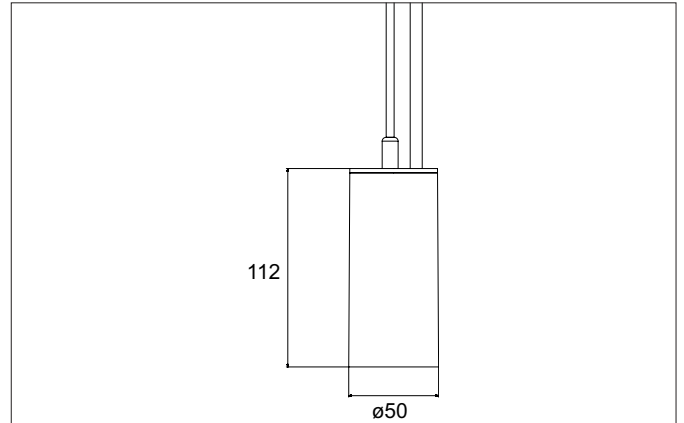

TRAXX MINI LED-Pendelleuchte, direkt
 Artikel-Nr. 88866173

Licht.
 Für Generationen.

Ausschreibungstext
 Runde LED-Pendelleuchte, direkt, Höhe 133 mm, für Pendelmontage. Pendellänge max. 1.500 mm Gewicht 0,549 kg, mit rotationssymmetrisch tief-breit-strahlender Lichtstärkeverteilung. Abdeckung Glas transparent. Bemessungslichtstrom 1.858 lm, Bemessungsleistung 1 x 14,5 W, Lichtfarbe warmweiß, ähnlichste Farbtemperatur (CCT) 3.000 K, allgemeiner Farbwiedergabeindex CRI > 90, Lebensdauer L80/B50 bei 25 °C: 50.000 h, Gehäusewerkstoff: Aluminium / Glas / Kunststoff, Farbe: strukturweiß, zulässige Umgebungstemperatur (ta): -20 °C - +25 °C, Schutzklasse (EN 61140): I, Schutzart (DIN EN 60529): IP20. Mit elektronischem Betriebsgerät, schaltbar.

Artikeldaten	
Artikel-Nr.	88866173
GTIN	4251433979074
Serienname	TRAXX MINI
Kurzbeschreibung	LED-Pendelleuchte, direkt
Material	Aluminium / Glas / Kunststoff
Farbe	weiß
Ausführung der Oberfläche	struktur
Form	rund
Aufbauhöhe	133 mm
Nettogewicht	0,549 kg

TRAXX MINI LED-Pendelleuchte, direkt

Artikel-Nr. 88866173

Licht.
Für Generationen.

Lichttechnik	
Farbtemperatur	3.000 K
Lichtfarbe	weiß
Lichtaustritt	direkt
Lichtstrom	1.858 lm
Systemeffizienz	128 lm/W
Farbtoleranz	McAdam-Step 3
Farbwiedergabe	CRI > 90
Reflektor	hochglänzend
Abstrahlwinkel	60°
Lichtverteilung	symmetrisch
Farbtemperatur einstellbar	Nein

Montagetechnik	
Montageart	Pendelmontage
Montageort	Deckenmontage
Verstellbarkeit	nicht verstellbar
Prüfzeichen	UKCA
Pendellänge max.	1.500 mm
Werkstoff der Abdeckung	Glas transparent
Geeignet für Durchgangsverdrahtung	Nein