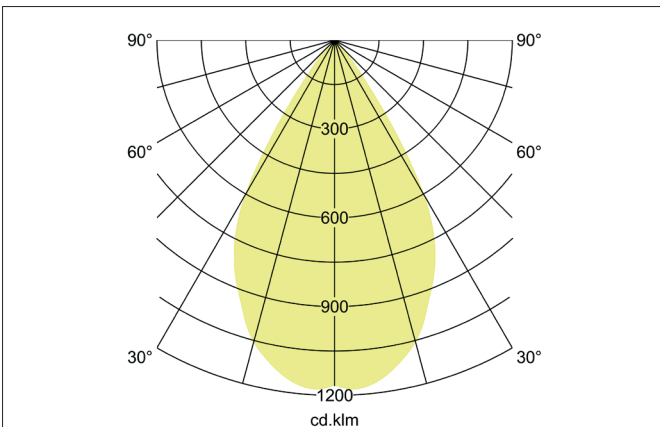

TRAXX MICRO LED-Pendelleuchte, schaltbar
 Artikel-Nr. 88856173

Licht.
 Für Generationen.

Ausschreibungstext

Runde LED-Pendelleuchte, schaltbar, Höhe 113 mm, für Pendelmontage. Pendellänge max. 1.500 mm Gewicht 0,421 kg, mit rotationssymmetrisch tief-breit-strahlender Lichtstärkeverteilung. Abdeckung Glas transparent. Bemessungslichtstrom 1.092 lm, Bemessungsleistung 1 x 9 W, Lichtfarbe warmweiß, ähnlichste Farbtemperatur (CCT) 3.000 K, allgemeiner Farbwiedergabeindex CRI > 90, Lebensdauer L80/B50 bei 25 °C: 50.000 h, Gehäusewerkstoff: Aluminium / Glas / Kunststoff, Farbe: strukturweiß, zulässige Umgebungstemperatur (ta): -20 °C - +25 °C, Schutzklasse (EN 61140): I, Schutzart (DIN EN 60529): IP20. Mit elektronischem Betriebsgerät, schaltbar.

Artikeldaten	
Artikel-Nr.	88856173
GTIN	4251433978985
Serienname	TRAXX MICRO
Kurzbeschreibung	LED-Pendelleuchte, schaltbar
Material	Aluminium / Glas / Kunststoff
Farbe	weiß
Ausführung der Oberfläche	struktur
Form	rund
Aufbauhöhe	113 mm
Nettogewicht	0,421 kg

TRAXX MICRO LED-Pendelleuchte, schaltbar

Artikel-Nr. 88856173

Licht.
Für Generationen.

Lichttechnik	
Farbtemperatur	3.000 K
Lichtfarbe	weiß
Lichtaustritt	direkt
Lichtstrom	1.092 lm
Systemeffizienz	121 lm/W
Farbtoleranz	McAdam-Step 3
Farbwiedergabe	CRI > 90
Reflektor	hochglänzend
Abstrahlwinkel	60°
Lichtverteilung	symmetrisch
Farbtemperatur einstellbar	Nein