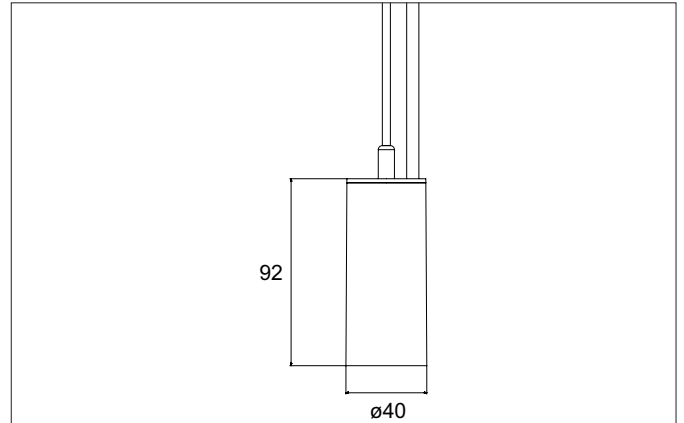

TRAXX MICRO LED-Pendelleuchte, schaltbar
 Artikel-Nr. 88856173

Licht.
 Für Generationen.

Ausschreibungstext

Runde LED-Pendelleuchte, schaltbar, Höhe 113 mm, für Pendelmontage. Pendellänge max. 1.500 mm Gewicht 0,421 kg, mit rotationssymmetrisch tief-breit-strahlender Lichtstärkeverteilung. Abdeckung Glas transparent. Bemessungslichtstrom 1.092 lm, Bemessungsleistung 1 x 9 W, Lichtfarbe warmweiß, ähnlichste Farbtemperatur (CCT) 3.000 K, allgemeiner Farbwiedergabeindex CRI > 90, Lebensdauer L80/B50 bei 25 °C: 50.000 h, Gehäusewerkstoff: Aluminium / Glas / Kunststoff, Farbe: strukturweiß, zulässige Umgebungstemperatur (ta): -20 °C - +25 °C, Schutzklasse (EN 61140): I, Schutzart (DIN EN 60529): IP20. Mit elektronischem Betriebsgerät, schaltbar.

Artikeldaten	
Artikel-Nr.	88856173
GTIN	4251433978985
Serienname	TRAXX MICRO
Kurzbeschreibung	LED-Pendelleuchte, schaltbar
Material	Aluminium / Glas / Kunststoff
Farbe	weiß
Ausführung der Oberfläche	struktur
Form	rund
Aufbauhöhe	113 mm
Nettogewicht	0,421 kg

TRAXX MICRO LED-Pendelleuchte, schaltbar

Artikel-Nr. 88856173

Licht.
Für Generationen.

Lichttechnik	
Farbtemperatur	3.000 K
Lichtfarbe	weiß
Lichtaustritt	direkt
Lichtstrom	1.092 lm
Systemeffizienz	121 lm/W
Farbtoleranz	McAdam-Step 3
Farbwiedergabe	CRI > 90
Reflektor	hochglänzend
Abstrahlwinkel	60°
Lichtverteilung	symmetrisch
Farbtemperatur einstellbar	Nein

Montagetechnik	
Montageart	Pendelmontage
Montageort	Deckenmontage
Verstellbarkeit	nicht verstellbar
Prüfzeichen	UKCA
Pendellänge max.	1.500 mm
Werkstoff der Abdeckung	Glas transparent
Geeignet für Durchgangsverdrahtung	Nein