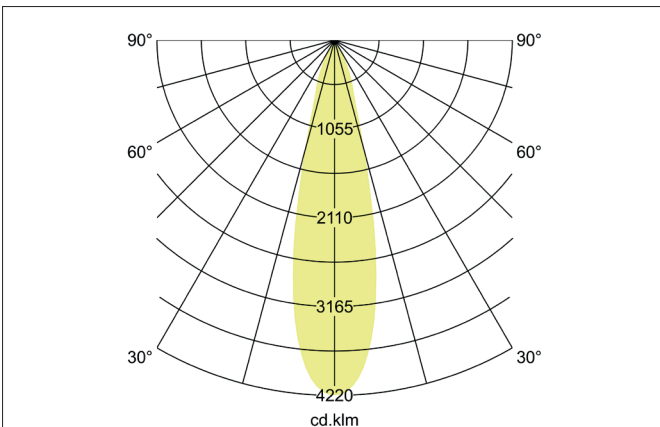

**TRAXX MIDI LED-Pendelleuchte, schaltbar**  
 Artikel-Nr. 88872173

Licht.  
 Für Generationen.

**Ausschreibungstext**  
 Runde LED-Pendelleuchte, schaltbar, Höhe 153 mm, für Pendelmontage. Pendellänge max. 1.500 mm Gewicht 0,549 kg, mit rotationssymmetrisch tief-breit-strahlender Lichtstärkeverteilung. Abdeckung Glas transparent. Bemessungslichtstrom 2.595 lm, Bemessungsleistung 1 x 20 W, Lichtfarbe warmweiß, ähnlichste Farbtemperatur (CCT) 3.000 K, allgemeiner Farbwiedergabeindex CRI > 90, Lebensdauer L80/B50 bei 25 °C: 50.000 h, Gehäusewerkstoff: Aluminium, Farbe: strukturweiß, zulässige Umgebungstemperatur (ta): -20 °C - +25 °C, Schutzklasse (EN 61140): I, Schutzart (DIN EN 60529): IP20. Mit elektronischem Betriebsgerät, schaltbar.