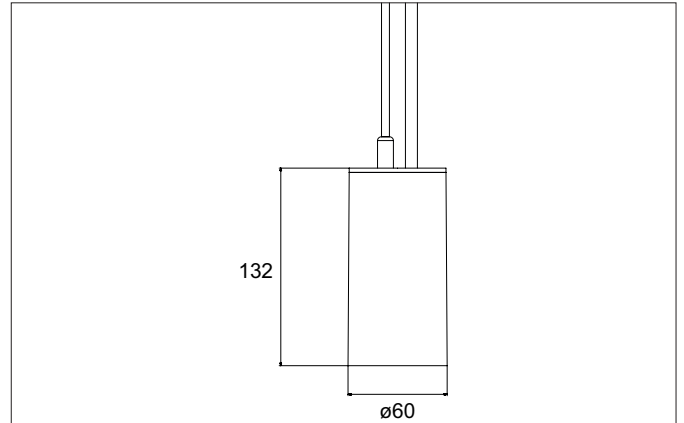

**TRAXX MIDI LED-Pendelleuchte, schaltbar**  
 Artikel-Nr. 88872173

Licht.  
 Für Generationen.

**Ausschreibungstext**  
 Runde LED-Pendelleuchte, schaltbar, Höhe 153 mm, für Pendelmontage. Pendellänge max. 1.500 mm Gewicht 0,549 kg, mit rotationssymmetrisch tief-breit-strahlender Lichtstärkeverteilung. Abdeckung Glas transparent. Bemessungslichtstrom 2.595 lm, Bemessungsleistung 1 x 20 W, Lichtfarbe warmweiß, ähnlichste Farbtemperatur (CCT) 3.000 K, allgemeiner Farbwiedergabeindex CRI > 90, Lebensdauer L80/B50 bei 25 °C: 50.000 h, Gehäusewerkstoff: Aluminium, Farbe: strukturweiß, zulässige Umgebungstemperatur (ta): -20 °C - +25 °C, Schutzklasse (EN 61140): I, Schutzart (DIN EN 60529): IP20. Mit elektronischem Betriebsgerät, schaltbar.

Artikeldaten	
Artikel-Nr.	88872173
GTIN	4251433979166
Serienname	TRAXX MIDI
Kurzbeschreibung	LED-Pendelleuchte, schaltbar
Material	Aluminium
Farbe	weiß
Ausführung der Oberfläche	struktur
Form	rund
Aufbauhöhe	153 mm
Nettogewicht	0,549 kg

Montagetechnik	
Montageart	Pendelmontage
Montageort	Deckenmontage
Verstellbarkeit	nicht verstellbar
Prüfzeichen	UKCA
Pendellänge max.	1.500 mm
Werkstoff der Abdeckung	Glas transparent
Geeignet für Durchgangsverdrahtung	Nein