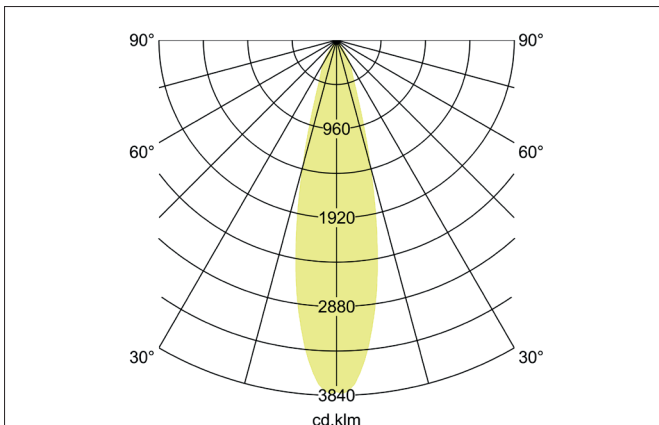

ARTEMIS MIDI LED-Einbaurichtstrahler, DALI
 Artikel-Nr. 88262173DA

Licht.
 Für Generationen.

Ausschreibungstext

Runder LED-Einbaurichtstrahler, DALI, Deckenausschnitt Ø 152 mm, Einbautiefe 128 mm, Außendurchmesser 164 mm, mit rotationssymmetrisch tief-breit-strahlender Lichtstärkeverteilung. Optimale Lichtverteilung durch eine Abdeckung Glas transparent., Bemessungslichtstrom 3.849 lm, Bemessungsleistung 1 x 31,5 W, Lichtfarbe warmweiß, ähnlichste Farbtemperatur (CCT) 3.000 K, allgemeiner Farbwiedergabeindex CRI > 90, Gehäusewerkstoff: Aluminium, Farbe: strukturweiß, zulässige Umgebungstemperatur (ta): -20 °C - +25 °C, Schutzklasse (EN 61140): II, Schutzart (DIN EN 60529): IP20. Mit elektronischem Betriebsgerät, DALI dimmbar.

Artikeldaten	
Artikel-Nr.	88262173DA
GTIN	4251433985204
Serienname	ARTEMIS MIDI
Kurzbeschreibung	LED-Einbaurichtstrahler, DALI
Material	Aluminium
Farbe	weiß
Ausführung der Oberfläche	struktur
Form	rund
Außendurchmesser	164 mm
Einbaudurchmesser	152 mm
Einbautiefe	128 mm
Nettogewicht	N.N.