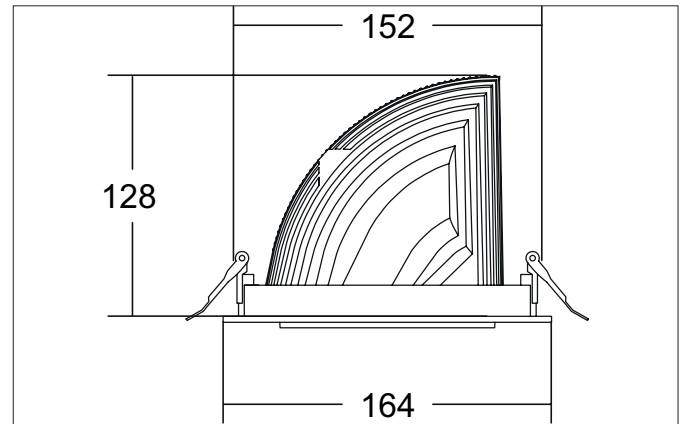

ARTEMIS MIDI LED-Einbaurichtstrahler, DALI
 Artikel-Nr. 88262173DA

Licht.
 Für Generationen.

Ausschreibungstext

Runder LED-Einbaurichtstrahler, DALI, Deckenausschnitt Ø 152 mm, Einbautiefe 128 mm, Außendurchmesser 164 mm, mit rotationssymmetrisch tief-breit-strahlender Lichtstärkeverteilung. Optimale Lichtverteilung durch eine Abdeckung Glas transparent., Bemessungslichtstrom 3.849 lm, Bemessungsleistung 1 x 31,5 W, Lichtfarbe warmweiß, ähnlichste Farbtemperatur (CCT) 3.000 K, allgemeiner Farbwiedergabeindex CRI > 90, Gehäusewerkstoff: Aluminium, Farbe: strukturweiß, zulässige Umgebungstemperatur (ta): -20 °C - +25 °C, Schutzklasse (EN 61140): II, Schutzart (DIN EN 60529): IP20. Mit elektronischem Betriebsgerät, DALI dimmbar.

Artikeldaten	
Artikel-Nr.	88262173DA
GTIN	4251433985204
Serienname	ARTEMIS MIDI
Kurzbeschreibung	LED-Einbaurichtstrahler, DALI
Material	Aluminium
Farbe	weiß
Ausführung der Oberfläche	struktur
Form	rund
Außendurchmesser	164 mm
Einbaudurchmesser	152 mm
Einbautiefe	128 mm
Nettogewicht	N.N.