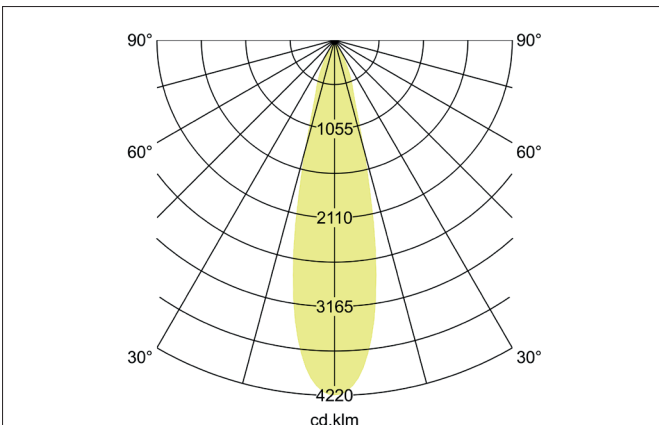

TRAXX MIDI LED-Schienenstrahler, dreh- und schwenkbar, DALI

dimmbar

Artikel-Nr. 88712173DA

Licht.
Für Generationen.

Ausschreibungstext

Runder LED-Schienenstrahler, dreh- und schwenkbar, DALI dimmbar, Leuchtdurchmesser 60 mm, mit rotationssymmetrisch tief-breit-strahlender Lichtstärkeverteilung., Bemessungslichtstrom 2.700 lm, Bemessungsleistung 1 x 21 W, Lichtfarbe warmweiß, ähnlichste Farbtemperatur (CCT) 3.000 K, allgemeiner Farbwiedergabeindex CRI > 90, Lebensdauer L80/B50 bei 25 °C: 50.000 h, Gehäusewerkstoff: Aluminium / Glas / Kunststoff, Farbe: strukturweiß, zulässige Umgebungstemperatur (ta): -20 °C - +25 °C, Schutzklasse (EN 61140): II, Schutzart (DIN EN 60529): IP20. Mit elektronischem Betriebsgerät, DALI-2 dimmbar.

Artikeldaten	
Artikel-Nr.	88712173DA
GTIN	4251433985129
Serienname	TRAXX MIDI
Kurzbeschreibung	LED-Schienenstrahler, dreh- und schwenkbar, DALI dimmbar
Material	Aluminium / Glas / Kunststoff
Farbe	weiß
Ausführung der Oberfläche	struktur
Form	rund
Außendurchmesser	60 mm
Nettogewicht	N.N.