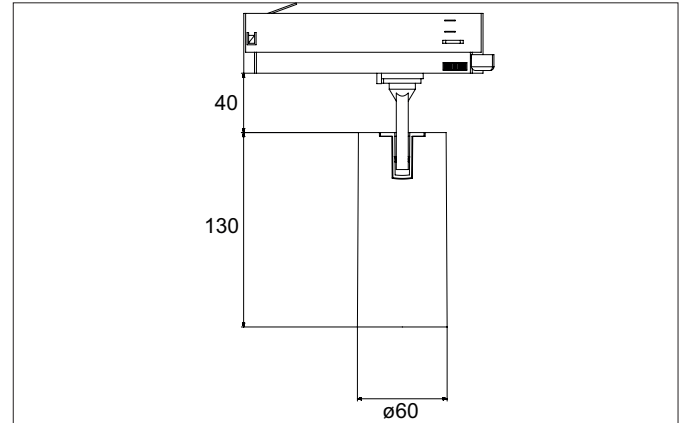

TRAXX MIDI LED-Schienenstrahler, dreh- und schwenkbar, DALI

dimmbar

Artikel-Nr. 88712173DA

Licht.
Für Generationen.

Ausschreibungstext

Runder LED-Schienenstrahler, dreh- und schwenkbar, DALI dimmbar, Leuchtdurchmesser 60 mm, mit rotationssymmetrisch tief-breit-strahlender Lichtstärkeverteilung., Bemessungslichtstrom 2.700 lm, Bemessungsleistung 1 x 21 W, Lichtfarbe warmweiß, ähnlichste Farbtemperatur (CCT) 3.000 K, allgemeiner Farbwiedergabeindex CRI > 90, Lebensdauer L80/B50 bei 25 °C: 50.000 h, Gehäusewerkstoff: Aluminium / Glas / Kunststoff, Farbe: strukturweiß, zulässige Umgebungstemperatur (ta): -20 °C - +25 °C, Schutzklasse (EN 61140): II, Schutzart (DIN EN 60529): IP20. Mit elektronischem Betriebsgerät, DALI-2 dimmbar.

Artikeldaten	
Artikel-Nr.	88712173DA
GTIN	4251433985129
Serienname	TRAXX MIDI
Kurzbeschreibung	LED-Schienenstrahler, dreh- und schwenkbar, DALI dimmbar
Material	Aluminium / Glas / Kunststoff
Farbe	weiß
Ausführung der Oberfläche	struktur
Form	rund
Außendurchmesser	60 mm
Nettogewicht	N.N.

Montagetechnik	
Montageart	Anbaumontage
Montageort	Deckenmontage
Verstellbarkeit	drehbar und kopfverstellbar
Schwenkwinkel	90°
Drehwinkel	350°
Kopfverstellwinkel	90°
Geeignet für Durchgangsverdrahtung	Nein