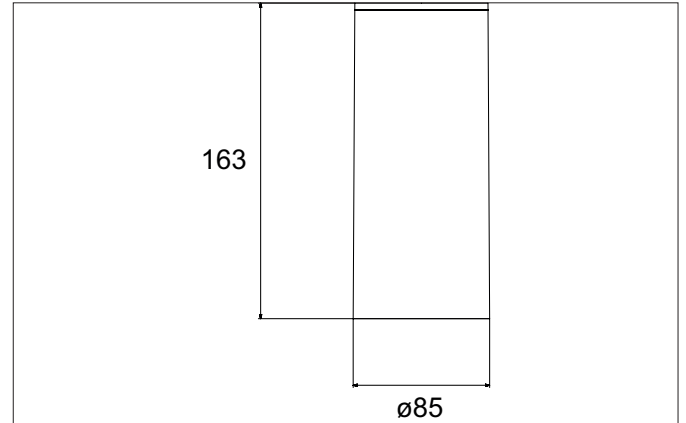

TRAXX MAXI LED-Decken-Anbau-Downlight, DALI dimmbar
 Artikel-Nr. 88842173DA

Licht.
 Für Generationen.

Ausschreibungstext
 LED-Decken-Anbau-Downlight, DALI dimmbar, Leuchtdurchmesser 85 mm, Höhe 163 mm Gewicht 0,655 kg, Reflektor silber mit rotationssymmetrisch tief-breit-strahlender Lichtstärkeverteilung. Abdeckung Glas transparent, Bemessungslichtstrom 3.545 lm, Bemessungsleistung 1 x 28 W, Lichtfarbe warmweiß, ähnlichste Farbtemperatur (CCT) 3.000 K, allgemeiner Farbwiedergabeindex CRI > 90, Lebensdauer L80/B50 bei 25 °C: 50.000 h, Gehäusewerkstoff: Aluminium / Glas / Kunststoff, Farbe: strukturweiß, zulässige Umgebungstemperatur (ta): -20 °C - +25 °C, Schutzklasse (EN 61140): I, Schutzart (DIN EN 60529): IP20. Mit elektronischem Betriebsgerät, DALI dimmbar.

Artikeldaten	
Artikel-Nr.	88842173DA
GTIN	4251433985037
Serienname	TRAXX MAXI
Kurzbeschreibung	LED-Decken-Anbau-Downlight, DALI dimmbar
Material	Aluminium / Glas / Kunststoff
Farbe	weiß
Ausführung der Oberfläche	struktur
Form	rund
Außendurchmesser	85 mm
Aufbauhöhe	163 mm
Lieferumfang	inkl. Konverter zum Anschluss an 230 V-Netzspannung
Nettogewicht	0,655 kg
Konformität	CE, UKCA

TRAXX MAXI LED-Decken-Anbau-Downlight, DALI dimmbar

Artikel-Nr. 88842173DA

Licht.
Für Generationen.

Lichttechnik	
Farbtemperatur	3.000 K
Lichtfarbe	weiß
Lichtaustritt	direkt
Lichtstrom	3.545 lm
Systemeffizienz	127 lm/W
Farbwiedergabe	CRI > 90
Reflektor	hochglänzend
Reflektorfarbe	silber
Abstrahlwinkel	20°
Lichtverteilung	symmetrisch
Farbtemperatur einstellbar	Nein