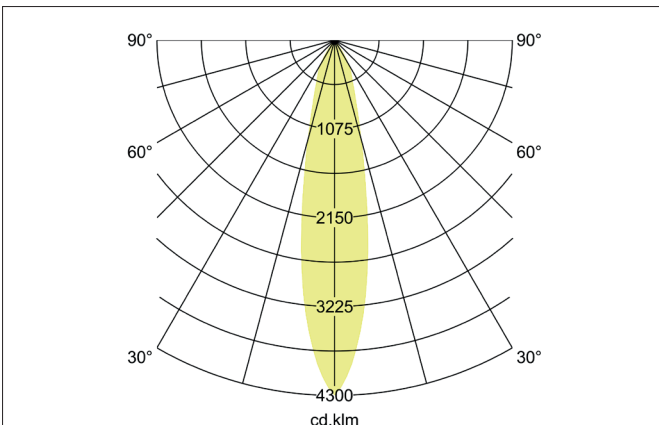

TRAXX MAXI LED-Decken-Anbau-Downlight, DALI dimmbar
 Artikel-Nr. 88842173DA

Licht.
 Für Generationen.

Ausschreibungstext
 LED-Decken-Anbau-Downlight, DALI dimmbar, Leuchtdurchmesser 85 mm, Höhe 163 mm Gewicht 0,655 kg, Reflektor silber mit rotationssymmetrisch tief-breit-strahlender Lichtstärkeverteilung. Abdeckung Glas transparent, Bemessungslichtstrom 3.545 lm, Bemessungsleistung 1 x 28 W, Lichtfarbe warmweiß, ähnlichste Farbtemperatur (CCT) 3.000 K, allgemeiner Farbwiedergabeindex CRI > 90, Lebensdauer L80/B50 bei 25 °C: 50.000 h, Gehäusewerkstoff: Aluminium / Glas / Kunststoff, Farbe: strukturweiß, zulässige Umgebungstemperatur (ta): -20 °C - +25 °C, Schutzklasse (EN 61140): I, Schutzart (DIN EN 60529): IP20. Mit elektronischem Betriebsgerät, DALI dimmbar.

Artikeldaten	
Artikel-Nr.	88842173DA
GTIN	4251433985037
Serienname	TRAXX MAXI
Kurzbeschreibung	LED-Decken-Anbau-Downlight, DALI dimmbar
Material	Aluminium / Glas / Kunststoff
Farbe	weiß
Ausführung der Oberfläche	struktur
Form	rund
Außendurchmesser	85 mm
Aufbauhöhe	163 mm
Lieferumfang	inkl. Konverter zum Anschluss an 230 V-Netzspannung
Nettogewicht	0,655 kg
Konformität	CE, UKCA

TRAXX MAXI LED-Decken-Anbau-Downlight, DALI dimmbar

Artikel-Nr. 88842173DA

Licht.
Für Generationen.

Lichttechnik	
Farbtemperatur	3.000 K
Lichtfarbe	weiß
Lichtaustritt	direkt
Lichtstrom	3.545 lm
Systemeffizienz	127 lm/W
Farbwiedergabe	CRI > 90
Reflektor	hochglänzend
Reflektorfarbe	silber
Abstrahlwinkel	20°
Lichtverteilung	symmetrisch
Farbtemperatur einstellbar	Nein