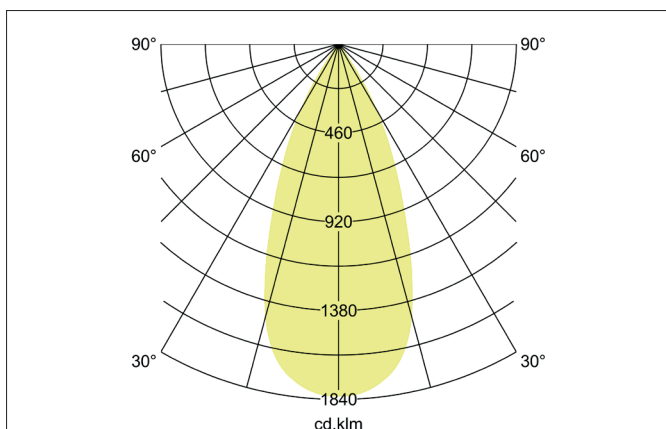

TRAXX MAXI LED-Schienenstrahler, dreh- und schwenkbar, DALI

dimmbar

Artikel-Nr. 88724173DA

Licht.
Für Generationen.

Ausschreibungstext

Runder LED-Schienenstrahler, dreh- und schwenkbar, DALI dimmbar, Leuchtdurchmesser 70 mm, mit rotationssymmetrisch tief-breit-strahlender Lichtstärkeverteilung., Bemessungslichtstrom 3.095 lm, Bemessungsleistung 1 x 24 W, Lichtfarbe warmweiß, ähnlichste Farbtemperatur (CCT) 3.000 K, allgemeiner Farbwiedergabeindex CRI > 90, Lebensdauer L80/B50 bei 25 °C: 50.000 h, Gehäusewerkstoff: Aluminium / Glas / Kunststoff, Farbe: strukturweiß, zulässige Umgebungstemperatur (ta): -20 °C - +25 °C, Schutzklasse (EN 61140): II, Schutzart (DIN EN 60529): IP20. Mit elektronischem Betriebsgerät, DALI-2 dimmbar.

Artikeldaten	
Artikel-Nr.	88724173DA
GTIN	4251433985020
Serienname	TRAXX MAXI
Kurzbeschreibung	LED-Schienenstrahler, dreh- und schwenkbar, DALI dimmbar
Material	Aluminium / Glas / Kunststoff
Farbe	weiß
Ausführung der Oberfläche	struktur
Form	rund
Außendurchmesser	70 mm
Nettogewicht	N.N.