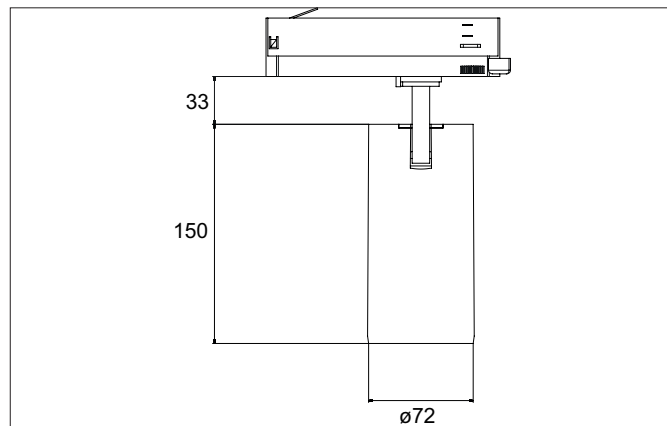

TRAXX MAXI LED-Schienenstrahler, dreh- und schwenkbar, DALI

dimmbar

Artikel-Nr. 88724173DA

Licht.
Für Generationen.

Ausschreibungstext

Runder LED-Schienenstrahler, dreh- und schwenkbar, DALI dimmbar, Leuchtdurchmesser 70 mm, mit rotationssymmetrisch tief-breit-strahlender Lichtstärkeverteilung., Bemessungslichtstrom 3.095 lm, Bemessungsleistung 1 x 24 W, Lichtfarbe warmweiß, ähnlichste Farbtemperatur (CCT) 3.000 K, allgemeiner Farbwiedergabeindex CRI > 90, Lebensdauer L80/B50 bei 25 °C: 50.000 h, Gehäusewerkstoff: Aluminium / Glas / Kunststoff, Farbe: strukturweiß, zulässige Umgebungstemperatur (ta): -20 °C - +25 °C, Schutzklasse (EN 61140): II, Schutzart (DIN EN 60529): IP20. Mit elektronischem Betriebsgerät, DALI-2 dimmbar.

Artikeldaten	
Artikel-Nr.	88724173DA
GTIN	4251433985020
Serienname	TRAXX MAXI
Kurzbeschreibung	LED-Schienenstrahler, dreh- und schwenkbar, DALI dimmbar
Material	Aluminium / Glas / Kunststoff
Farbe	weiß
Ausführung der Oberfläche	struktur
Form	rund
Außendurchmesser	70 mm
Nettogewicht	N.N.

Logistische Daten	
Bruttogewicht	0,796 kg
Länge Verpackung	290 mm
Breite Verpackung	115 mm
Höhe Verpackung	165 mm
Entsorgung am Ende der Lebensdauer	Das Produkt darf nicht mit dem Hausmüll entsorgt werden. Sie sind verpflichtet, solche Elektro-Altgeräte separat zu entsorgen. Informieren Sie sich bitte bei Ihrer Kommune über die Möglichkeiten der geregelten Entsorgung. Mit der getrennten Entsorgung führen Sie die Altgeräte dem Recycling oder anderen Formen der Wiederverwertung zu. Sie helfen damit zu vermeiden, dass u. U. belastende Stoffe in die Umwelt gelangen.