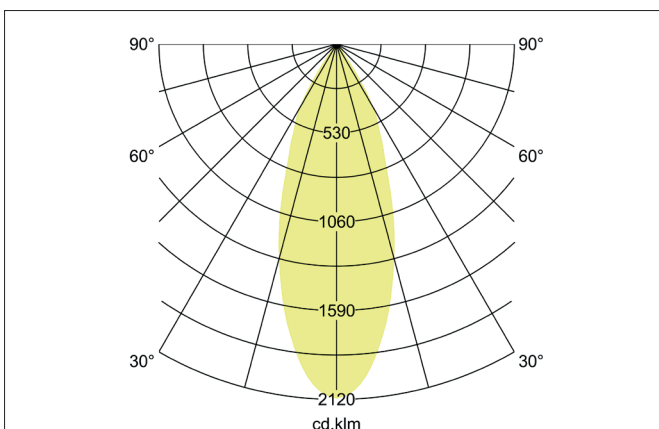

ARTEMIS MIDI LED-Einbaurichtstrahler, DALI
 Artikel-Nr. 88263173DA

Licht.
 Für Generationen.

Ausschreibungstext

Runder LED-Einbaurichtstrahler, DALI, Deckenausschnitt Ø 152 mm, Einbautiefe 128 mm, Außendurchmesser 164 mm, mit rotationssymmetrisch tief-breit-strahlender Lichtstärkeverteilung. Optimale Lichtverteilung durch eine Abdeckung Glas transparent., Bemessungslichtstrom 3.960 lm, Bemessungsleistung 1 x 31,5 W, Lichtfarbe warmweiß, ähnlichste Farbtemperatur (CCT) 3.000 K, allgemeiner Farbwiedergabeindex CRI > 90, Gehäusewerkstoff: Aluminium, Farbe: strukturweiß, zulässige Umgebungstemperatur (ta): -20 °C - +25 °C, Schutzklasse (EN 61140): II, Schutzart (DIN EN 60529): IP20. Mit elektronischem Betriebsgerät, DALI dimmbar.

Artikeldaten	
Artikel-Nr.	88263173DA
GTIN	4251433985358
Serienname	ARTEMIS MIDI
Kurzbeschreibung	LED-Einbaurichtstrahler, DALI
Material	Aluminium
Farbe	weiß
Ausführung der Oberfläche	struktur
Form	rund
Außendurchmesser	164 mm
Einbaudurchmesser	152 mm
Einbautiefe	128 mm
Nettogewicht	N.N.