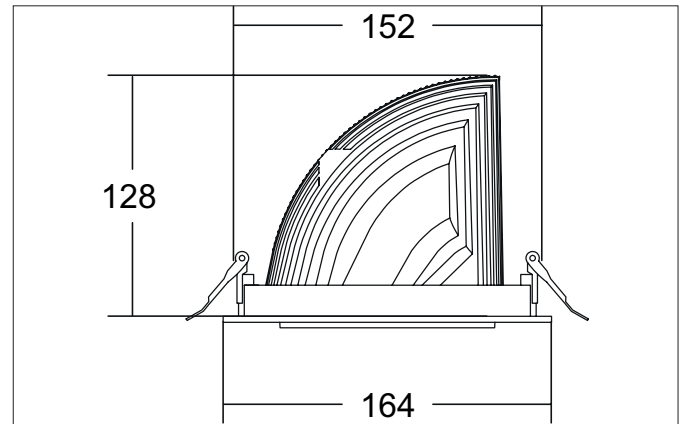

ARTEMIS MIDI LED-Einbaurichtstrahler, DALI
 Artikel-Nr. 88263173DA

Licht.
 Für Generationen.

Ausschreibungstext

Runder LED-Einbaurichtstrahler, DALI, Deckenausschnitt Ø 152 mm, Einbautiefe 128 mm, Außendurchmesser 164 mm, mit rotationssymmetrisch tief-breit-strahlender Lichtstärkeverteilung. Optimale Lichtverteilung durch eine Abdeckung Glas transparent., Bemessungslichtstrom 3.960 lm, Bemessungsleistung 1 x 31,5 W, Lichtfarbe warmweiß, ähnlichste Farbtemperatur (CCT) 3.000 K, allgemeiner Farbwiedergabeindex CRI > 90, Gehäusewerkstoff: Aluminium, Farbe: strukturweiß, zulässige Umgebungstemperatur (ta): -20 °C - +25 °C, Schutzklasse (EN 61140): II, Schutzart (DIN EN 60529): IP20. Mit elektronischem Betriebsgerät, DALI dimmbar.

Artikeldaten	
Artikel-Nr.	88263173DA
GTIN	4251433985358
Serienname	ARTEMIS MIDI
Kurzbeschreibung	LED-Einbaurichtstrahler, DALI
Material	Aluminium
Farbe	weiß
Ausführung der Oberfläche	struktur
Form	rund
Außendurchmesser	164 mm
Einbaudurchmesser	152 mm
Einbautiefe	128 mm
Nettogewicht	N.N.