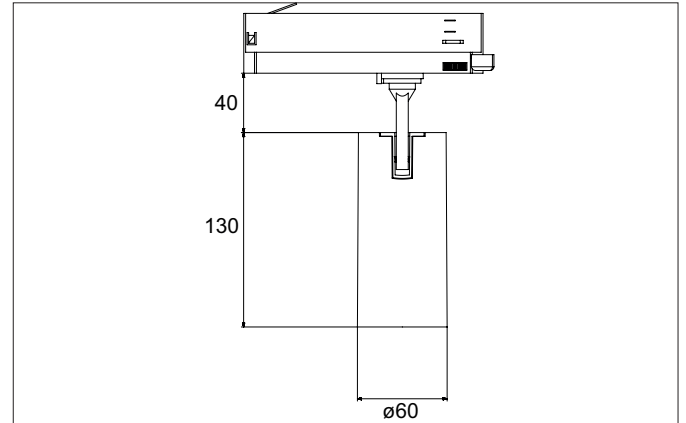

TRAXX MIDI LED-Schienenstrahler, dreh- und schwenkbar, DALI

dimmbar

Artikel-Nr. 88715173DA

Licht.
Für Generationen.

Ausschreibungstext

Runder LED-Schienenstrahler, dreh- und schwenkbar, DALI dimmbar, Leuchtdurchmesser 60 mm, mit rotationssymmetrisch tief-breit-strahlender Lichtstärkeverteilung., Bemessungslichtstrom 2.605 lm, Bemessungsleistung 1 x 21 W, Lichtfarbe warmweiß, ähnlichste Farbtemperatur (CCT) 3.000 K, allgemeiner Farbwiedergabeindex CRI > 90, Lebensdauer L80/B50 bei 25 °C: 50.000 h, Gehäusewerkstoff: Aluminium / Glas / Kunststoff, Farbe: strukturweiß, zulässige Umgebungstemperatur (ta): -20 °C - +25 °C, Schutzklasse (EN 61140): II, Schutzart (DIN EN 60529): IP20. Mit elektronischem Betriebsgerät, DALI-2 dimmbar.

Artikeldaten	
Artikel-Nr.	88715173DA
GTIN	4251433985136
Serienname	TRAXX MIDI
Kurzbeschreibung	LED-Schienenstrahler, dreh- und schwenkbar, DALI dimmbar
Material	Aluminium / Glas / Kunststoff
Farbe	weiß
Ausführung der Oberfläche	struktur
Form	rund
Außendurchmesser	60 mm
Nettogewicht	N.N.

Montagetechnik	
Montageart	Anbaumontage
Montageort	Deckenmontage
Verstellbarkeit	drehbar und kopfverstellbar
Schwenkwinkel	90°
Drehwinkel	350°
Kopfverstellwinkel	90°
Geeignet für Durchgangsverdrahtung	Nein