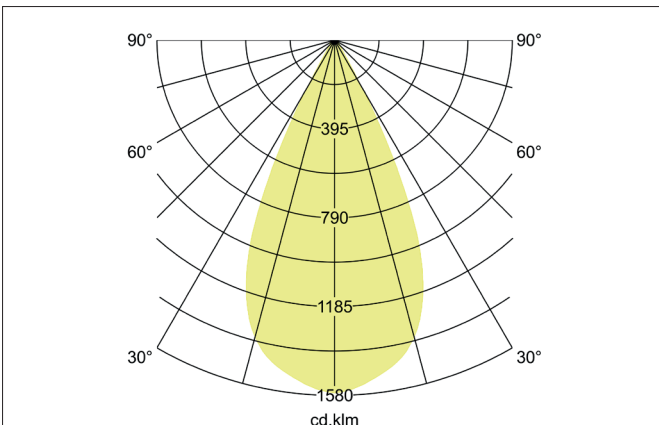

TRAXX MIDI LED-Schienenstrahler, dreh- und schwenkbar, DALI

dimmbar

Artikel-Nr. 88715173DA

Licht.
Für Generationen.

Ausschreibungstext

Runder LED-Schienenstrahler, dreh- und schwenkbar, DALI dimmbar, Leuchtdurchmesser 60 mm, mit rotationssymmetrisch tief-breit-strahlender Lichtstärkeverteilung., Bemessungslichtstrom 2.605 lm, Bemessungsleistung 1 x 21 W, Lichtfarbe warmweiß, ähnlichste Farbtemperatur (CCT) 3.000 K, allgemeiner Farbwiedergabeindex CRI > 90, Lebensdauer L80/B50 bei 25 °C: 50.000 h, Gehäusewerkstoff: Aluminium / Glas / Kunststoff, Farbe: strukturweiß, zulässige Umgebungstemperatur (ta): -20 °C - +25 °C, Schutzklasse (EN 61140): II, Schutzart (DIN EN 60529): IP20. Mit elektronischem Betriebsgerät, DALI-2 dimmbar.

Artikeldaten	
Artikel-Nr.	88715173DA
GTIN	4251433985136
Serienname	TRAXX MIDI
Kurzbeschreibung	LED-Schienenstrahler, dreh- und schwenkbar, DALI dimmbar
Material	Aluminium / Glas / Kunststoff
Farbe	weiß
Ausführung der Oberfläche	struktur
Form	rund
Außendurchmesser	60 mm
Nettogewicht	N.N.