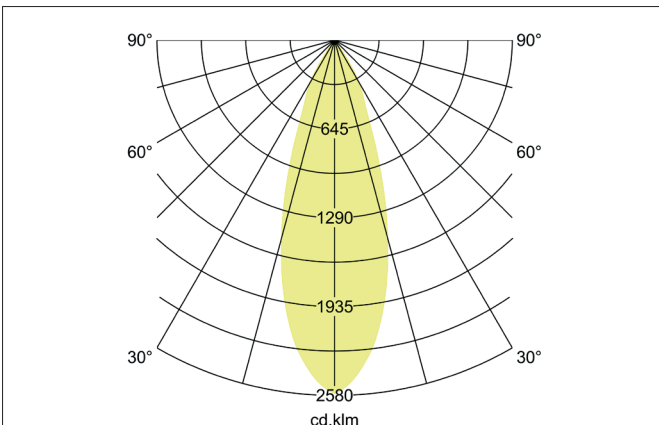

TRAXX MAXI LED-Schienenstrahler, dreh- und schwenkbar, DALI

dimmbar

Artikel-Nr. 88723173DA

Licht.
Für Generationen.

Ausschreibungstext

Runder LED-Schienenstrahler, dreh- und schwenkbar, DALI dimmbar, Leuchtdurchmesser 70 mm, mit rotationssymmetrisch tief-breit-strahlender Lichtstärkeverteilung., Bemessungslichtstrom 2.800 lm, Bemessungsleistung 1 x 24 W, Lichtfarbe warmweiß, ähnlichste Farbtemperatur (CCT) 3.000 K, allgemeiner Farbwiedergabeindex CRI > 90, Lebensdauer L80/B50 bei 25 °C: 50.000 h, Gehäusewerkstoff: Aluminium / Glas / Kunststoff, Farbe: strukturweiß, zulässige Umgebungstemperatur (ta): -20 °C - +25 °C, Schutzklasse (EN 61140): II, Schutzart (DIN EN 60529): IP20. Mit elektronischem Betriebsgerät, DALI-2 dimmbar.

Artikeldaten	
Artikel-Nr.	88723173DA
GTIN	4251433985013
Serienname	TRAXX MAXI
Kurzbeschreibung	LED-Schienenstrahler, dreh- und schwenkbar, DALI dimmbar
Material	Aluminium / Glas / Kunststoff
Farbe	weiß
Ausführung der Oberfläche	struktur
Form	rund
Außendurchmesser	70 mm
Nettogewicht	N.N.

TRAXX MAXI LED-Schienenstrahler, dreh- und schwenkbar, DALI**dimmbar**

Artikel-Nr. 88723173DA

Licht.
Für Generationen.

Lichttechnik	
Farbtemperatur	3.000 K
Lichtfarbe	weiß
Lichtstrom	2.800 lm
Systemeffizienz	117 lm/W
Farbwiedergabe	CRI > 90
Reflektor	hochglänzend
Abstrahlwinkel	30°
Lichtverteilung	symmetrisch
Farbtemperatur einstellbar	nein