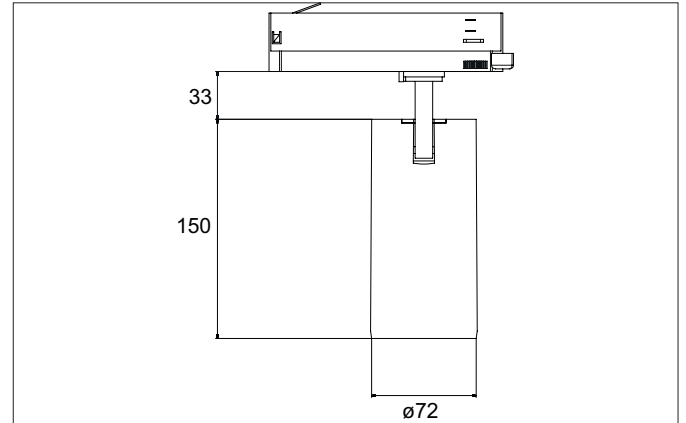

TRAXX MAXI LED-Schienenstrahler, dreh- und schwenkbar, DALI

dimmbar

Artikel-Nr. 88723173DA

Licht.
Für Generationen.

Ausschreibungstext

Runder LED-Schienenstrahler, dreh- und schwenkbar, DALI dimmbar, Leuchtdurchmesser 70 mm, mit rotationssymmetrisch tief-breit-strahlender Lichtstärkeverteilung., Bemessungslichtstrom 2.800 lm, Bemessungsleistung 1 x 24 W, Lichtfarbe warmweiß, ähnlichste Farbtemperatur (CCT) 3.000 K, allgemeiner Farbwiedergabeindex CRI > 90, Lebensdauer L80/B50 bei 25 °C: 50.000 h, Gehäusewerkstoff: Aluminium / Glas / Kunststoff, Farbe: strukturweiß, zulässige Umgebungstemperatur (ta): -20 °C - +25 °C, Schutzklasse (EN 61140): II, Schutzart (DIN EN 60529): IP20. Mit elektronischem Betriebsgerät, DALI-2 dimmbar.

Artikeldaten	
Artikel-Nr.	88723173DA
GTIN	4251433985013
Serienname	TRAXX MAXI
Kurzbeschreibung	LED-Schienenstrahler, dreh- und schwenkbar, DALI dimmbar
Material	Aluminium / Glas / Kunststoff
Farbe	weiß
Ausführung der Oberfläche	struktur
Form	rund
Außendurchmesser	70 mm
Nettogewicht	N.N.

Montagetechnik	
Montageart	Anbaumontage
Montageort	Deckenmontage
Verstellbarkeit	drehbar und kopfverstellbar
Schwenkwinkel	90°
Drehwinkel	350°
Kopfverstellwinkel	90°
Geeignet für Durchgangsverdrahtung	Nein

Logistische Daten	
Bruttogewicht	0,796 kg
Länge Verpackung	290 mm
Breite Verpackung	115 mm
Höhe Verpackung	165 mm
Entsorgung am Ende der Lebensdauer	Das Produkt darf nicht mit dem Hausmüll entsorgt werden. Sie sind verpflichtet, solche Elektro-Altgeräte separat zu entsorgen. Informieren Sie sich bitte bei Ihrer Kommune über die Möglichkeiten der geregelten Entsorgung. Mit der getrennten Entsorgung führen Sie die Altgeräte dem Recycling oder anderen Formen der Wiederverwertung zu. Sie helfen damit zu vermeiden, dass u. U. belastende Stoffe in die Umwelt gelangen.