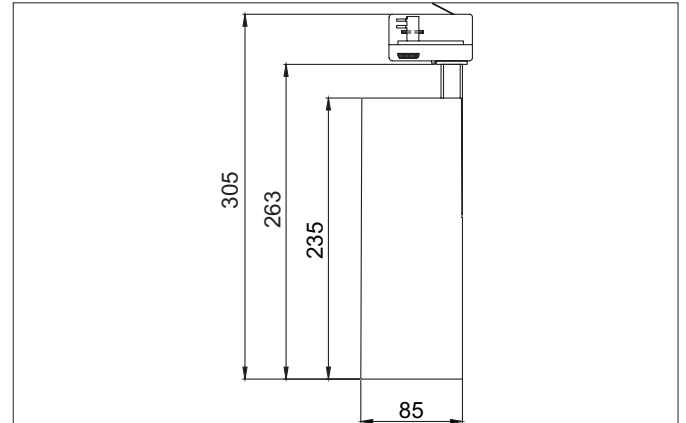

MAXI LED-Schienenstrahler, dreh- und schwenkbar, DALI dimmbar
 Artikel-Nr. 88397183DA

Licht.
Für Generationen.

Ausschreibungstext

Runder LED-Schienenstrahler, dreh- und schwenkbar, DALI dimmbar, Leuchtdurchmesser 85 mm, Höhe 263 mm Gewicht 1,269 kg, mit rotationssymmetrisch tief-breit-strahlender Lichtstärkeverteilung. Bemessungslichtstrom 3.495 lm, Bemessungsleistung 1 x 32 W, Lichtfarbe warmweiß, ähnlichste Farbtemperatur (CCT) 3.000 K, allgemeiner Farbwiedergabeindex CRI > 90, Gehäusewerkstoff: Aluminium, Farbe: strukturschwarz, zulässige Umgebungstemperatur (ta): -20 °C - +25 °C, Schutzklasse (EN 61140): I, Schutzart (DIN EN 60529): IP20. Mit elektronischem Betriebsgerät, schaltbar.

Artikeldaten	
Artikel-Nr.	88397183DA
GTIN	4251433988687
Serienname	MAXI
Kurzbeschreibung	LED-Schienenstrahler, dreh- und schwenkbar, DALI dimmbar
Material	Aluminium
Farbe	schwarz
Ausführung der Oberfläche	struktur
Form	rund
Außendurchmesser	85 mm
Länge	235 mm
Breite	85 mm
Aufbauhöhe	263 mm
Nettogewicht	1,269 kg
Konformität	CE, UKCA

Montagetechnik	
Montageart	Anbaumontage
Montageort	Deckenmontage
Verstellbarkeit	kopfverstellbar
Schwenkwinkel	180°
Drehwinkel	355°
Kopfverstellwinkel	90°
Geeignet für Durchgangsverdrahtung	Nein

Logistische Daten	
Bruttogewicht	1,395 kg
Länge Verpackung	300 mm
Breite Verpackung	200 mm
Höhe Verpackung	150 mm
Entsorgung am Ende der Lebensdauer	Das Produkt darf nicht mit dem Hausmüll entsorgt werden. Sie sind verpflichtet, solche Elektro-Altgeräte separat zu entsorgen. Informieren Sie sich bitte bei Ihrer Kommune über die Möglichkeiten der geregelten Entsorgung. Mit der getrennten Entsorgung führen Sie die Altgeräte dem Recycling oder anderen Formen der Wiederverwertung zu. Sie helfen damit zu vermeiden, dass u. U. belastende Stoffe in die Umwelt gelangen.