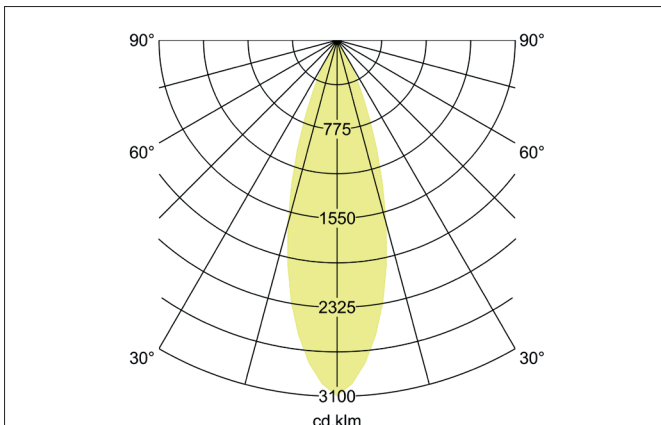

MAXI LED-Schienenstrahler, dreh- und schwenkbar, DALI dimmbar
 Artikel-Nr. 88397183DA

Licht.
Für Generationen.

Ausschreibungstext

Runder LED-Schienenstrahler, dreh- und schwenkbar, DALI dimmbar, Leuchtdurchmesser 85 mm, Höhe 263 mm Gewicht 1,269 kg, mit rotationssymmetrisch tief-breit-strahlender Lichtstärkeverteilung. Bemessungslichtstrom 3.495 lm, Bemessungsleistung 1 x 32 W, Lichtfarbe warmweiß, ähnlichste Farbtemperatur (CCT) 3.000 K, allgemeiner Farbwiedergabeindex CRI > 90, Gehäusewerkstoff: Aluminium, Farbe: strukturschwarz, zulässige Umgebungstemperatur (ta): -20 °C - +25 °C, Schutzklasse (EN 61140): I, Schutzart (DIN EN 60529): IP20. Mit elektronischem Betriebsgerät, schaltbar.

Artikeldaten	
Artikel-Nr.	88397183DA
GTIN	4251433988687
Serienname	MAXI
Kurzbeschreibung	LED-Schienenstrahler, dreh- und schwenkbar, DALI dimmbar
Material	Aluminium
Farbe	schwarz
Ausführung der Oberfläche	struktur
Form	rund
Außendurchmesser	85 mm
Länge	235 mm
Breite	85 mm
Aufbauhöhe	263 mm
Nettogewicht	1,269 kg
Konformität	CE, UKCA

MAXI LED-Schienenstrahler, dreh- und schwenkbar, DALI dimmbar
 Artikel-Nr. 88397183DA

Licht.
 Für Generationen.

Lichttechnik	
Farbtemperatur	3.000 K
Lichtfarbe	weiß
Lichtstrom	3.495 lm
Systemeffizienz	109 lm/W
Farbwiedergabe	CRI > 90
Reflektor	hochglänzend
Abstrahlwinkel	30°
Lichtverteilung	symmetrisch
Farbtemperatur einstellbar	Nein