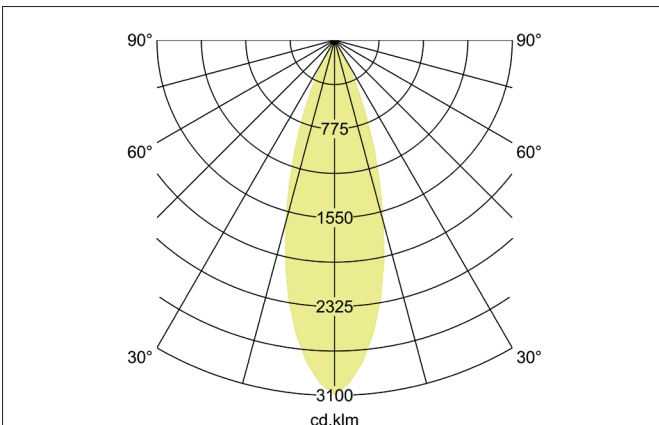

MAXI LED-Schienenstrahler, DALI dimmbar
 Artikel-Nr. 88397183DA

Licht.
 Für Generationen.

Ausschreibungstext

Runder LED-Schienenstrahler, DALI dimmbar, Leuchtdurchmesser 85 mm, Höhe 263 mm, Gewicht 1,269 kg, mit rotationssymmetrisch tief-breit-strahlender Lichtstärkeverteilung., Bemessungslichtstrom 3.495 lm, Bemessungsleistung 1 x 32 W, Lichtfarbe warmweiß, ähnlichste Farbtemperatur (CCT) 3.000 K, allgemeiner Farbwiedergabeindex CRI > 90, Gehäusewerkstoff: Aluminium, Farbe: strukturschwarz, zulässige Umgebungstemperatur (ta): -20 °C - +25 °C, Schutzklasse (EN 61140): I, Schutzart (DIN EN 60529): IP20. Mit elektronischem Betriebsgerät, schaltbar.

Artikeldaten	
Artikel-Nr.	88397183DA
GTIN	4251433988687
Serienname	MAXI
Kurzbeschreibung	LED-Schienenstrahler, DALI dimmbar
Material	Aluminium
Farbe	schwarz
Ausführung der Oberfläche	struktur
Form	rund
Außendurchmesser	85 mm
Länge	235 mm
Breite	85 mm
Aufbauhöhe	263 mm
Nettogewicht	1,269 kg

MAXI LED-Schienenstrahler, DALI dimmbar

Artikel-Nr. 88397183DA

Licht.
Für Generationen.

Lichttechnik	
Farbtemperatur	3.000 K
Lichtfarbe	weiß
Lichtstrom	3.495 lm
Systemeffizienz	109 lm/W
Farbwiedergabe	CRI > 90
Reflektor	hochglänzend
Abstrahlwinkel	30°
Lichtverteilung	symmetrisch
Farbtemperatur einstellbar	nein