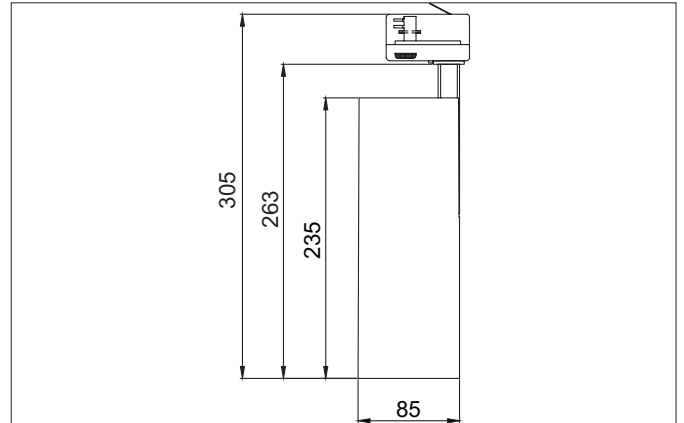

MAXI LED-Schienenstrahler, DALI dimmbar
 Artikel-Nr. 88397183DA

Licht.
 Für Generationen.

Ausschreibungstext

Runder LED-Schienenstrahler, DALI dimmbar, Leuchtdurchmesser 85 mm, Höhe 263 mm, Gewicht 1,269 kg, mit rotationssymmetrisch tief-breit-strahlender Lichtstärkeverteilung., Bemessungslichtstrom 3.495 lm, Bemessungsleistung 1 x 32 W, Lichtfarbe warmweiß, ähnlichste Farbtemperatur (CCT) 3.000 K, allgemeiner Farbwiedergabeindex CRI > 90, Gehäusewerkstoff: Aluminium, Farbe: strukturschwarz, zulässige Umgebungstemperatur (ta): -20 °C - +25 °C, Schutzklasse (EN 61140): I, Schutzart (DIN EN 60529): IP20. Mit elektronischem Betriebsgerät, schaltbar.

Artikeldaten	
Artikel-Nr.	88397183DA
GTIN	4251433988687
Serienname	MAXI
Kurzbeschreibung	LED-Schienenstrahler, DALI dimmbar
Material	Aluminium
Farbe	schwarz
Ausführung der Oberfläche	struktur
Form	rund
Außendurchmesser	85 mm
Länge	235 mm
Breite	85 mm
Aufbauhöhe	263 mm
Nettogewicht	1,269 kg

Montagetechnik	
Montageart	Anbaumontage
Montageort	Deckenmontage
Verstellbarkeit	kopfverstellbar
Schwenkwinkel	180°
Drehwinkel	355°
Kopfverstellwinkel	90°
Geeignet für Durchgangsverdrahtung	Nein

Logistische Daten	
Bruttogewicht	1,395 kg
Länge Verpackung	300 mm
Breite Verpackung	200 mm
Höhe Verpackung	150 mm
Entsorgung am Ende der Lebensdauer	Das Produkt darf nicht mit dem Hausmüll entsorgt werden. Sie sind verpflichtet, solche Elektro-Altgeräte separat zu entsorgen. Informieren Sie sich bitte bei Ihrer Kommune über die Möglichkeiten der geregelten Entsorgung. Mit der getrennten Entsorgung führen Sie die Altgeräte dem Recycling oder anderen Formen der Wiederverwertung zu. Sie helfen damit zu vermeiden, dass u. U. belastende Stoffe in die Umwelt gelangen.