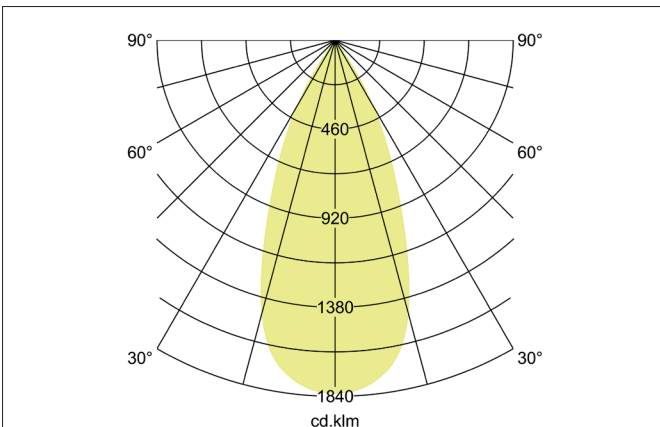

**TRAXX MAXI LED-Pendelleuchte, schaltbar**  
Artikel-Nr. 88884175

**Ausschreibungstext**

Runde LED-Pendelleuchte, schaltbar, Leuchtdurchmesser 85 mm, Höhe 163 mm, für Pendelmontage. Pendellänge max. 1.500 mm Gewicht 0,914 kg, mit rotationssymmetrisch tief-breit-strahlender Lichtstärkeverteilung. Abdeckung Glas transparent, Bemessungslichtstrom 3.738 lm, Bemessungsleistung 1 x 26,4 W, Lichtfarbe neutralweiß, ähnlichste Farbtemperatur (CCT) 3.500 K, allgemeiner Farbwiedergabeindex CRI > 90, Lebensdauer L80/B50 bei 25 °C: 50.000 h, Gehäusewerkstoff: Aluminium / Glas / Kunststoff, Farbe: strukturweiß, zulässige Umgebungstemperatur (ta): -20 °C - +25 °C, Schutzklasse (EN 61140): I, Schutzart (DIN EN 60529): IP20. Mit elektronischem Betriebsgerät, schaltbar.

Artikeldaten	
Artikel-Nr.	88884175
GTIN	4251433977285
Serienname	TRAXX MAXI
Kurzbeschreibung	LED-Pendelleuchte, schaltbar
Material	Aluminium / Glas / Kunststoff
Farbe	weiß
Ausführung der Oberfläche	struktur
Form	rund
Außendurchmesser	85 mm
Aufbauhöhe	163 mm
Nettogewicht	0,914 kg
Konformität	CE, UKCA