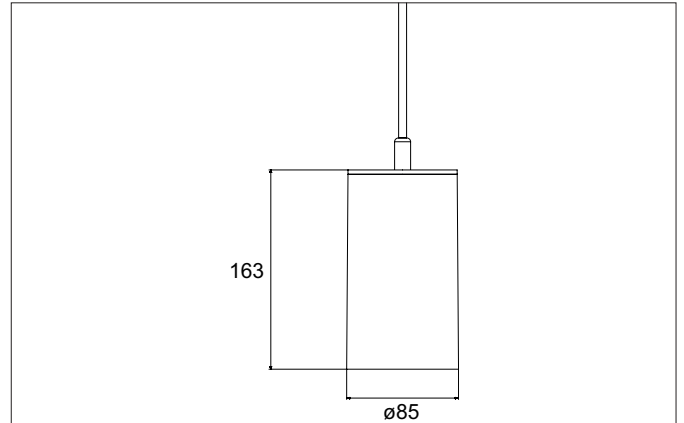

**TRAXX MAXI LED-Pendelleuchte, schaltbar**  
Artikel-Nr. 88884175

**Ausschreibungstext**

Runde LED-Pendelleuchte, schaltbar, Leuchtdurchmesser 85 mm, Höhe 163 mm, für Pendelmontage. Pendellänge max. 1.500 mm Gewicht 0,914 kg, mit rotationssymmetrisch tief-breit-strahlender Lichtstärkeverteilung. Abdeckung Glas transparent, Bemessungslichtstrom 3.738 lm, Bemessungsleistung 1 x 26,4 W, Lichtfarbe neutralweiß, ähnlichste Farbtemperatur (CCT) 3.500 K, allgemeiner Farbwiedergabeindex CRI > 90, Lebensdauer L80/B50 bei 25 °C: 50.000 h, Gehäusewerkstoff: Aluminium / Glas / Kunststoff, Farbe: strukturweiß, zulässige Umgebungstemperatur (ta): -20 °C - +25 °C, Schutzklasse (EN 61140): I, Schutzart (DIN EN 60529): IP20. Mit elektronischem Betriebsgerät, schaltbar.

Artikeldaten	
Artikel-Nr.	88884175
GTIN	4251433977285
Serienname	TRAXX MAXI
Kurzbeschreibung	LED-Pendelleuchte, schaltbar
Material	Aluminium / Glas / Kunststoff
Farbe	weiß
Ausführung der Oberfläche	struktur
Form	rund
Außendurchmesser	85 mm
Aufbauhöhe	163 mm
Nettogewicht	0,914 kg
Konformität	CE, UKCA

**TRAXX MAXI LED-Pendelleuchte, schaltbar**

Artikel-Nr. 88884175

Lichttechnik	
Farbtemperatur	3.500 K
Lichtfarbe	weiß
Lichtaustritt	direkt
Lichtstrom	3.738 lm
Systemeffizienz	134 lm/W
Farbtoleranz	McAdam-Step 3
Farbwiedergabe	CRI > 90
Reflektor	hochglänzend
Abstrahlwinkel	40°
Lichtverteilung	symmetrisch
Farbtemperatur einstellbar	Nein