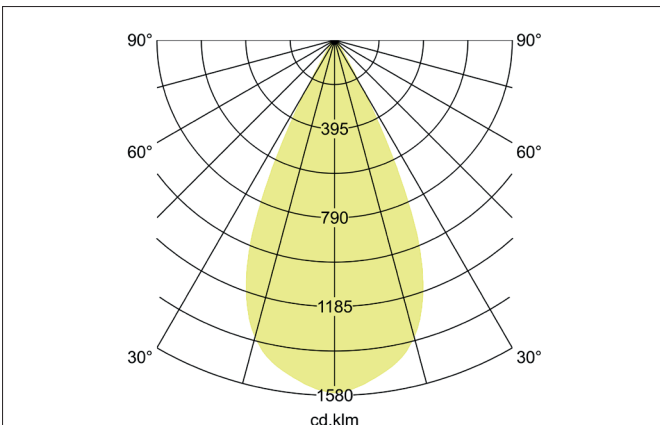

TRAXX MIDI LED-Decken-Anbau-Downlight, schaltbar
 Artikel-Nr. 88835175

Licht.
 Für Generationen.

Ausschreibungstext

LED-Decken-Anbau-Downlight, schaltbar, Leuchtdurchmesser 74 mm, Höhe 153 mm Gewicht 0,490 kg, Reflektor silber mit rotations-symmetrisch tief-breit-strahlender Lichtstärkeverteilung. Abdeckung Glas transparent, Bemessungslichtstrom 2.565 lm, Bemessungsleistung 1 x 20 W, Lichtfarbe neutralweiß, ähnlichste Farbtemperatur (CCT) 3.500 K, allgemeiner Farbwiedergabeindex CRI > 90, Lebensdauer L80/B50 bei 25 °C: 50.000 h, Gehäusewerkstoff: Aluminium, Farbe: strukturweiß, zulässige Umgebungstemperatur (ta): -20 °C - +25 °C, Schutzklasse (EN 61140): I, Schutzart (DIN EN 60529): IP20. Mit elektronischem Betriebsgerät, schaltbar.

Artikeldaten	
Artikel-Nr.	88835175
GTIN	4251433977506
Serienname	TRAXX MIDI
Kurzbeschreibung	LED-Decken-Anbau-Downlight, schaltbar
Material	Aluminium
Farbe	weiß
Ausführung der Oberfläche	struktur
Form	rund
Außendurchmesser	74 mm
Aufbauhöhe	153 mm
Lieferumfang	inkl. Konverter zum Anschluss an 230 V-Netzspannung
Nettogewicht	0,490 kg
Konformität	CE, UKCA