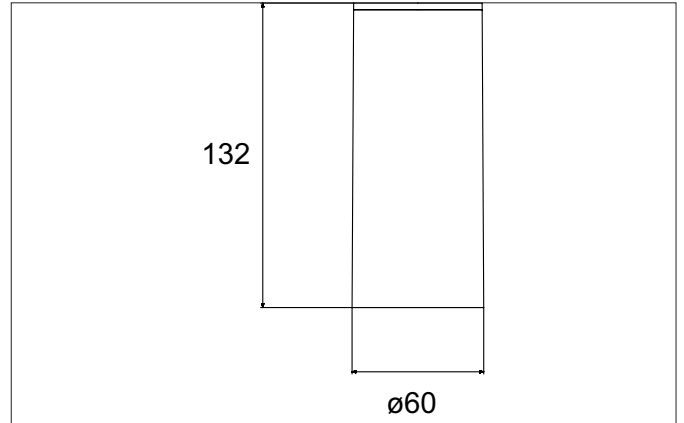

TRAXX MIDI LED-Decken-Anbau-Downlight, schaltbar
 Artikel-Nr. 88835175

Licht.
 Für Generationen.

Ausschreibungstext

LED-Decken-Anbau-Downlight, schaltbar, Leuchtdurchmesser 74 mm, Höhe 153 mm Gewicht 0,490 kg, Reflektor silber mit rotations-symmetrisch tief-breit-strahlender Lichtstärkeverteilung. Abdeckung Glas transparent, Bemessungslichtstrom 2.565 lm, Bemessungsleistung 1 x 20 W, Lichtfarbe neutralweiß, ähnlichste Farbtemperatur (CCT) 3.500 K, allgemeiner Farbwiedergabeindex CRI > 90, Lebensdauer L80/B50 bei 25 °C: 50.000 h, Gehäusewerkstoff: Aluminium, Farbe: strukturweiß, zulässige Umgebungstemperatur (ta): -20 °C - +25 °C, Schutzklasse (EN 61140): I, Schutzart (DIN EN 60529): IP20. Mit elektronischem Betriebsgerät, schaltbar.

Artikeldaten	
Artikel-Nr.	88835175
GTIN	4251433977506
Serienname	TRAXX MIDI
Kurzbeschreibung	LED-Decken-Anbau-Downlight, schaltbar
Material	Aluminium
Farbe	weiß
Ausführung der Oberfläche	struktur
Form	rund
Außendurchmesser	74 mm
Aufbauhöhe	153 mm
Lieferumfang	inkl. Konverter zum Anschluss an 230 V-Netzspannung
Nettogewicht	0,490 kg
Konformität	CE, UKCA

Montagetechnik	
Montageart	Anbaumontage
Montageort	Deckenmontage
Verstellbarkeit	nicht verstellbar
Werkstoff der Abdeckung	Glas transparent
Geeignet für Durchgangsverdrahtung	Nein

Logistische Daten	
Bruttogewicht	0,512 kg
Länge Verpackung	170 mm
Breite Verpackung	170 mm
Höhe Verpackung	110 mm
Entsorgung am Ende der Lebensdauer	Das Produkt darf nicht mit dem Hausmüll entsorgt werden. Sie sind verpflichtet, solche Elektro-Altgeräte separat zu entsorgen. Informieren Sie sich bitte bei Ihrer Kommune über die Möglichkeiten der geregelten Entsorgung. Mit der getrennten Entsorgung führen Sie die Altgeräte dem Recycling oder anderen Formen der Wiederverwertung zu. Sie helfen damit zu vermeiden, dass u. U. belastende Stoffe in die Umwelt gelangen.