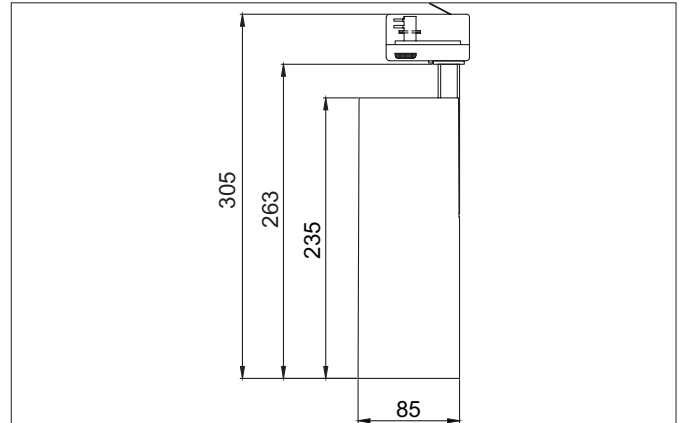

MAXI LED-Schienenstrahler, DALI dimmbar
 Artikel-Nr. 88397185DA

Licht.
 Für Generationen.

Ausschreibungstext
 Runder LED-Schienenstrahler, DALI dimmbar, Leuchtdurchmesser 85 mm, Höhe 263 mm, Gewicht 1,269 kg, mit rotationssymmetrisch tief-breit-strahlender Lichtstärkeverteilung., Bemessungslichtstrom 3.617 lm, Bemessungsleistung 1 x 32 W, Lichtfarbe neutralweiß, ähnlichste Farbtemperatur (CCT) 3.500 K, allgemeiner Farbwiedergabeindex CRI > 90, Gehäusewerkstoff: Aluminium, Farbe: strukturschwarz, zulässige Umgebungstemperatur (ta): -20 °C - +25 °C, Schutzklasse (EN 61140): I, Schutzart (DIN EN 60529): IP20. Mit elektronischem Betriebsgerät, schaltbar.

Artikeldaten	
Artikel-Nr.	88397185DA
GTIN	4251433988694
Serienname	MAXI
Kurzbeschreibung	LED-Schienenstrahler, DALI dimmbar
Material	Aluminium
Farbe	schwarz
Ausführung der Oberfläche	struktur
Form	rund
Außendurchmesser	85 mm
Länge	235 mm
Breite	85 mm
Aufbauhöhe	263 mm
Nettogewicht	1,269 kg

Montagetechnik	
Montageart	Anbaumontage
Montageort	Deckenmontage
Verstellbarkeit	kopfverstellbar
Schwenkwinkel	180°
Drehwinkel	355°
Kopfverstellwinkel	90°
Geeignet für Durchgangsverdrahtung	Nein

Logistische Daten	
Bruttogewicht	1,395 kg
Länge Verpackung	300 mm
Breite Verpackung	200 mm
Höhe Verpackung	150 mm
Entsorgung am Ende der Lebensdauer	Das Produkt darf nicht mit dem Hausmüll entsorgt werden. Sie sind verpflichtet, solche Elektro-Altgeräte separat zu entsorgen. Informieren Sie sich bitte bei Ihrer Kommune über die Möglichkeiten der geregelten Entsorgung. Mit der getrennten Entsorgung führen Sie die Altgeräte dem Recycling oder anderen Formen der Wiederverwertung zu. Sie helfen damit zu vermeiden, dass u. U. belastende Stoffe in die Umwelt gelangen.