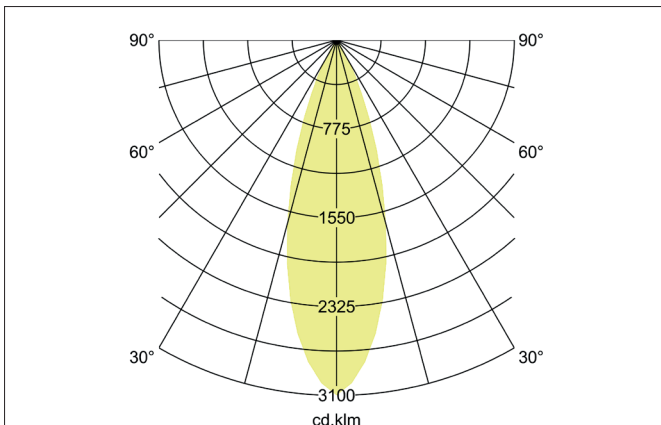

MAXI LED-Schienenstrahler, DALI dimmbar
 Artikel-Nr. 88397185DA

Licht.
 Für Generationen.

Ausschreibungstext
 Runder LED-Schienenstrahler, DALI dimmbar, Leuchtdurchmesser 85 mm, Höhe 263 mm, Gewicht 1,269 kg, mit rotationssymmetrisch tief-breit-strahlender Lichtstärkeverteilung., Bemessungslichtstrom 3.617 lm, Bemessungsleistung 1 x 32 W, Lichtfarbe neutralweiß, ähnlichste Farbtemperatur (CCT) 3.500 K, allgemeiner Farbwiedergabeindex CRI > 90, Gehäusewerkstoff: Aluminium, Farbe: strukturschwarz, zulässige Umgebungstemperatur (ta): -20 °C - +25 °C, Schutzklasse (EN 61140): I, Schutzart (DIN EN 60529): IP20. Mit elektronischem Betriebsgerät, schaltbar.

Artikeldaten	
Artikel-Nr.	88397185DA
GTIN	4251433988694
Serienname	MAXI
Kurzbeschreibung	LED-Schienenstrahler, DALI dimmbar
Material	Aluminium
Farbe	schwarz
Ausführung der Oberfläche	struktur
Form	rund
Außendurchmesser	85 mm
Länge	235 mm
Breite	85 mm
Aufbauhöhe	263 mm
Nettogewicht	1,269 kg

MAXI LED-Schienenstrahler, DALI dimmbar

Artikel-Nr. 88397185DA

Licht.
Für Generationen.

Lichttechnik	
Farbtemperatur	3.500 K
Lichtfarbe	weiß
Lichtstrom	3.617 lm
Systemeffizienz	113 lm/W
Farbwiedergabe	CRI > 90
Reflektor	hochglänzend
Abstrahlwinkel	30°
Lichtverteilung	symmetrisch
Farbtemperatur einstellbar	nein