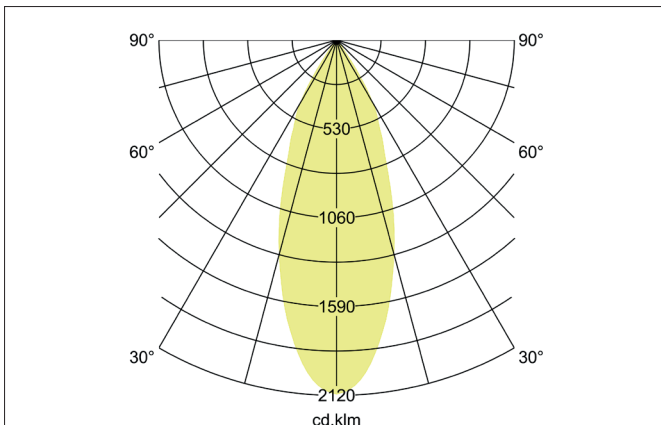

ARTEMIS MIDI LED-Einbaurichtstrahler, schaltbar
 Artikel-Nr. 88263175

Licht.
 Für Generationen.

Ausschreibungstext

Runder LED-Einbaurichtstrahler, schaltbar, Deckenausschnitt Ø 152 mm, Einbautiefe 128 mm, Außendurchmesser 164 mm, Gewicht 1,000 kg, mit rotationssymmetrisch tief-breit-strahlender Lichtstärkeverteilung. Optimale Lichtverteilung durch eine Abdeckung Glas transparent., Bemessungslichtstrom 3.924 lm, Bemessungsleistung 1 x 31,5 W, Lichtfarbe neutralweiß, ähnlichste Farbtemperatur (CCT) 3.500 K, allgemeiner Farbwiedergabeindex CRI > 90, Gehäusewerkstoff: Aluminium, Farbe: strukturweiß, zulässige Umgebungstemperatur (ta): -20 °C - +25 °C, Schutzklasse (EN 61140): II, Schutzart (DIN EN 60529): IP20. Mit elektronischem Betriebsgerät, schaltbar.

Artikeldaten	
Artikel-Nr.	88263175
GTIN	4251433973850
Serienname	ARTEMIS MIDI
Kurzbeschreibung	LED-Einbaurichtstrahler, schaltbar
Material	Aluminium
Farbe	weiß
Ausführung der Oberfläche	struktur
Form	rund
Außendurchmesser	164 mm
Einbaudurchmesser	152 mm
Einbautiefe	128 mm
Nettogewicht	1,000 kg