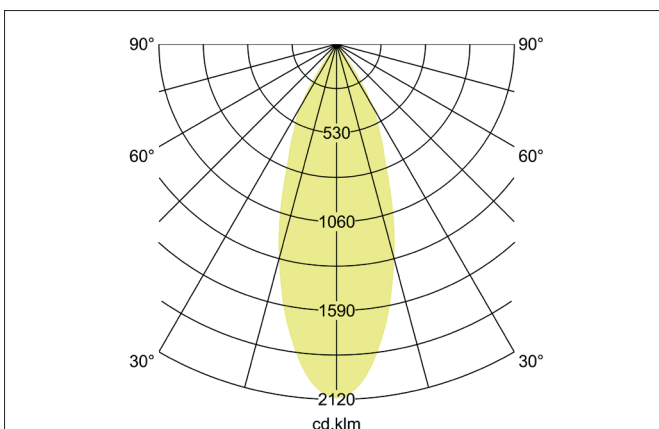

ARTEMIS MIDI LED-Einbaurichtstrahler, DALI
 Artikel-Nr. 88263175DA

Licht.
 Für Generationen.

Ausschreibungstext

Runder LED-Einbaurichtstrahler, DALI, Deckenausschnitt Ø 152 mm, Einbautiefe 128 mm, Außendurchmesser 164 mm, mit rotationssymmetrisch tief-breit-strahlender Lichtstärkeverteilung. Optimale Lichtverteilung durch eine Abdeckung Glas transparent., Bemessungslichtstrom 3.924 lm, Bemessungsleistung 1 x 31,5 W, Lichtfarbe neutralweiß, ähnlichste Farbtemperatur (CCT) 3.500 K, allgemeiner Farbwiedergabeindex CRI > 90, Gehäusewerkstoff: Aluminium, Farbe: strukturweiß, zulässige Umgebungstemperatur (ta): -20 °C - +25 °C, Schutzklasse (EN 61140): II, Schutzart (DIN EN 60529): IP20. Mit elektronischem Betriebsgerät, DALI dimmbar.

Artikeldaten	
Artikel-Nr.	88263175DA
GTIN	4251433985754
Serienname	ARTEMIS MIDI
Kurzbeschreibung	LED-Einbaurichtstrahler, DALI
Material	Aluminium
Farbe	weiß
Ausführung der Oberfläche	struktur
Form	rund
Außendurchmesser	164 mm
Einbaudurchmesser	152 mm
Einbautiefe	128 mm
Nettogewicht	N.N.