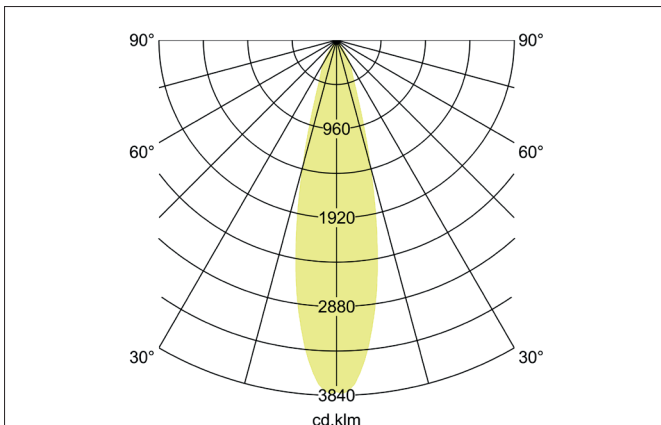

ARTEMIS MIDI LED-Einbaurichtstrahler, schaltbar
 Artikel-Nr. 88262175

Licht.
 Für Generationen.

Ausschreibungstext

Runder LED-Einbaurichtstrahler, schaltbar, Deckenausschnitt Ø 152 mm, Einbautiefe 128 mm, Außendurchmesser 164 mm, Gewicht 1,000 kg, mit rotationssymmetrisch tief-breit-strahlender Lichtstärkeverteilung. Optimale Lichtverteilung durch eine Abdeckung Glas transparent., Bemessungslichtstrom 3.815 lm, Bemessungsleistung 1 x 31,5 W, Lichtfarbe neutralweiß, ähnlichste Farbtemperatur (CCT) 3.500 K, allgemeiner Farbwiedergabeindex CRI > 90, Gehäusewerkstoff: Aluminium, Farbe: strukturweiß, zulässige Umgebungstemperatur (ta): -20 °C - +25 °C, Schutzklasse (EN 61140): II, Schutzart (DIN EN 60529): IP20. Mit elektronischem Betriebsgerät, schaltbar.

Artikeldaten	
Artikel-Nr.	88262175
GTIN	4251433973867
Serienname	ARTEMIS MIDI
Kurzbeschreibung	LED-Einbaurichtstrahler, schaltbar
Material	Aluminium
Farbe	weiß
Ausführung der Oberfläche	struktur
Form	rund
Außendurchmesser	164 mm
Einbaudurchmesser	152 mm
Einbautiefe	128 mm
Nettogewicht	1,000 kg