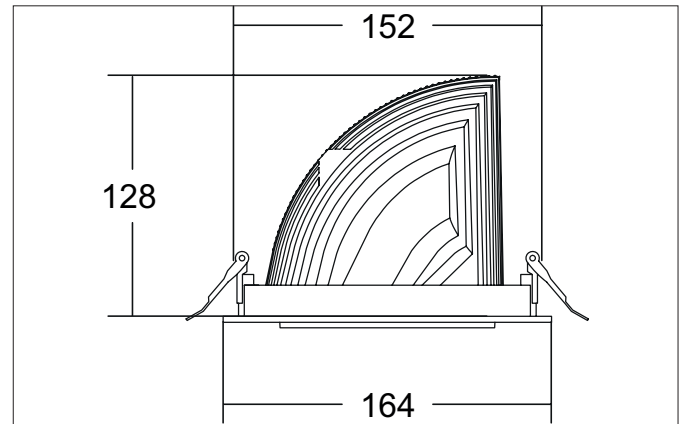

ARTEMIS MIDI LED-Einbaurichtstrahler, schaltbar
 Artikel-Nr. 88262175

Licht.
 Für Generationen.

Ausschreibungstext

Runder LED-Einbaurichtstrahler, schaltbar, Deckenausschnitt Ø 152 mm, Einbautiefe 128 mm, Außendurchmesser 164 mm, Gewicht 1,000 kg, mit rotationssymmetrisch tief-breit-strahlender Lichtstärkeverteilung. Optimale Lichtverteilung durch eine Abdeckung Glas transparent., Bemessungslichtstrom 3.815 lm, Bemessungsleistung 1 x 31,5 W, Lichtfarbe neutralweiß, ähnlichste Farbtemperatur (CCT) 3.500 K, allgemeiner Farbwiedergabeindex CRI > 90, Gehäusewerkstoff: Aluminium, Farbe: strukturweiß, zulässige Umgebungstemperatur (ta): -20 °C - +25 °C, Schutzklasse (EN 61140): II, Schutzart (DIN EN 60529): IP20. Mit elektronischem Betriebsgerät, schaltbar.

Artikeldaten	
Artikel-Nr.	88262175
GTIN	4251433973867
Serienname	ARTEMIS MIDI
Kurzbeschreibung	LED-Einbaurichtstrahler, schaltbar
Material	Aluminium
Farbe	weiß
Ausführung der Oberfläche	struktur
Form	rund
Außendurchmesser	164 mm
Einbaudurchmesser	152 mm
Einbautiefe	128 mm
Nettogewicht	1,000 kg