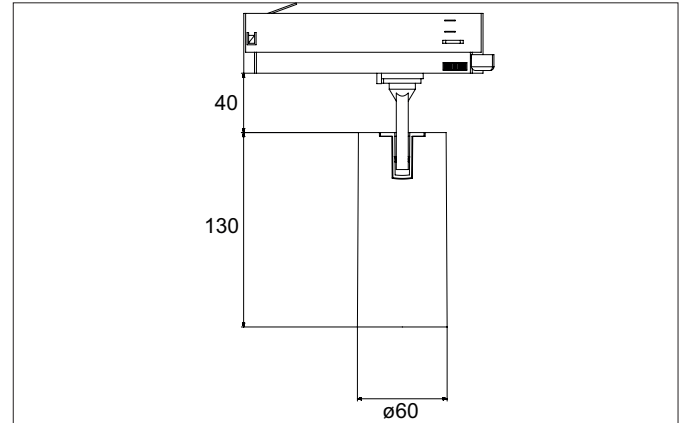

TRAXX MIDI LED-Schienenstrahler, dreh- und schwenkbar, DALI

dimmbar

Artikel-Nr. 88713175DA

Licht.
Für Generationen.

Ausschreibungstext

Runder LED-Schienenstrahler, dreh- und schwenkbar, DALI dimmbar, Leuchtdurchmesser 60 mm, mit rotationssymmetrisch tief-breit-strahlender Lichtstärkeverteilung., Bemessungslichtstrom 2.565 lm, Bemessungsleistung 1 x 21 W, Lichtfarbe neutralweiß, ähnlichste Farbtemperatur (CCT) 3.500 K, allgemeiner Farbwiedergabeindex CRI > 90, Lebensdauer L80/B50 bei 25 °C: 50.000 h, Gehäusewerkstoff: Aluminium / Glas / Kunststoff, Farbe: strukturweiß, zulässige Umgebungstemperatur (ta): -20 °C - +25 °C, Schutzklasse (EN 61140): II, Schutzart (DIN EN 60529): IP20. Mit elektronischem Betriebsgerät, DALI-2 dimmbar.

Artikeldaten	
Artikel-Nr.	88713175DA
GTIN	4251433985860
Serienname	TRAXX MIDI
Kurzbeschreibung	LED-Schienenstrahler, dreh- und schwenkbar, DALI dimmbar
Material	Aluminium / Glas / Kunststoff
Farbe	weiß
Ausführung der Oberfläche	struktur
Form	rund
Außendurchmesser	60 mm
Nettogewicht	N.N.

Montagetechnik	
Montageart	Anbaumontage
Montageort	Deckenmontage
Verstellbarkeit	drehbar und kopfverstellbar
Schwenkwinkel	90°
Drehwinkel	350°
Kopfverstellwinkel	90°
Geeignet für Durchgangsverdrahtung	Nein