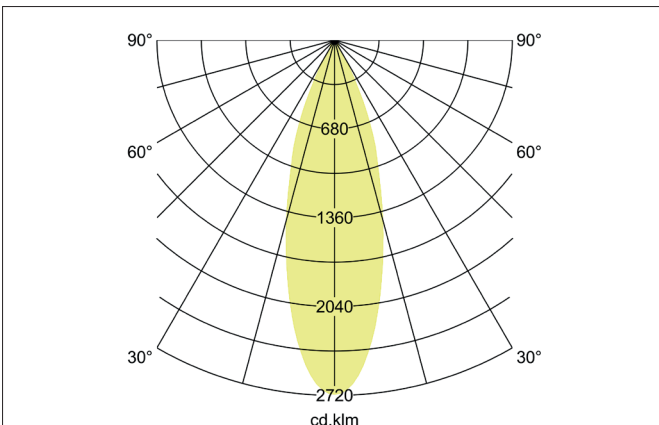

TRAXX MIDI LED-Schienenstrahler, dreh- und schwenkbar, DALI

dimmbar

Artikel-Nr. 88713175DA

Licht.
Für Generationen.

Ausschreibungstext

Runder LED-Schienenstrahler, dreh- und schwenkbar, DALI dimmbar, Leuchtdurchmesser 60 mm, mit rotationssymmetrisch tief-breit-strahlender Lichtstärkeverteilung., Bemessungslichtstrom 2.565 lm, Bemessungsleistung 1 x 21 W, Lichtfarbe neutralweiß, ähnlichste Farbtemperatur (CCT) 3.500 K, allgemeiner Farbwiedergabeindex CRI > 90, Lebensdauer L80/B50 bei 25 °C: 50.000 h, Gehäusewerkstoff: Aluminium / Glas / Kunststoff, Farbe: strukturweiß, zulässige Umgebungstemperatur (ta): -20 °C - +25 °C, Schutzklasse (EN 61140): II, Schutzart (DIN EN 60529): IP20. Mit elektronischem Betriebsgerät, DALI-2 dimmbar.