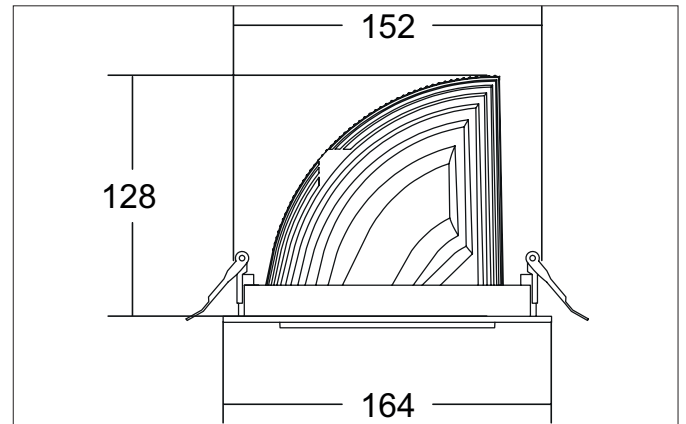

ARTEMIS MIDI LED-Einbaurichtstrahler, DALI
 Artikel-Nr. 88262175DA

Licht.
 Für Generationen.

Ausschreibungstext

Runder LED-Einbaurichtstrahler, DALI, Deckenausschnitt Ø 152 mm, Einbautiefe 128 mm, Außendurchmesser 164 mm, mit rotationssymmetrisch tief-breit-strahlender Lichtstärkeverteilung. Optimale Lichtverteilung durch eine Abdeckung Glas transparent., Bemessungslichtstrom 3.815 lm, Bemessungsleistung 1 x 31,5 W, Lichtfarbe neutralweiß, ähnlichste Farbtemperatur (CCT) 3.500 K, allgemeiner Farbwiedergabeindex CRI > 90, Gehäusewerkstoff: Aluminium, Farbe: strukturweiß, zulässige Umgebungstemperatur (ta): -20 °C - +25 °C, Schutzklasse (EN 61140): II, Schutzart (DIN EN 60529): IP20. Mit elektronischem Betriebsgerät, DALI dimmbar.

Artikeldaten	
Artikel-Nr.	88262175DA
GTIN	4251433985952
Serienname	ARTEMIS MIDI
Kurzbeschreibung	LED-Einbaurichtstrahler, DALI
Material	Aluminium
Farbe	weiß
Ausführung der Oberfläche	struktur
Form	rund
Außendurchmesser	164 mm
Einbaudurchmesser	152 mm
Einbautiefe	128 mm
Nettogewicht	N.N.