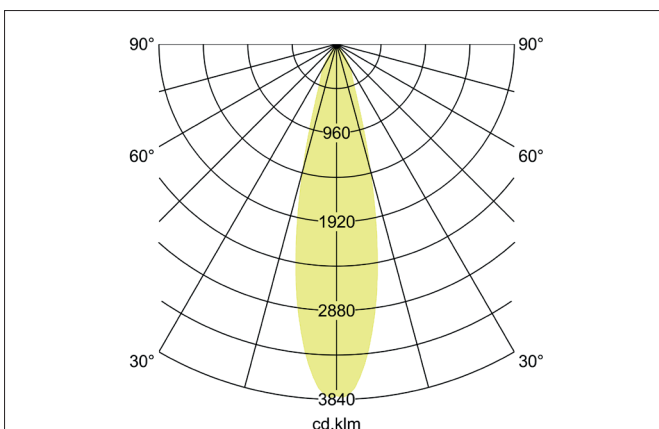

ARTEMIS MIDI LED-Einbaurichtstrahler, DALI
 Artikel-Nr. 88262175DA

Licht.
 Für Generationen.

Ausschreibungstext

Runder LED-Einbaurichtstrahler, DALI, Deckenausschnitt Ø 152 mm, Einbautiefe 128 mm, Außendurchmesser 164 mm, mit rotationssymmetrisch tief-breit-strahlender Lichtstärkeverteilung. Optimale Lichtverteilung durch eine Abdeckung Glas transparent., Bemessungslichtstrom 3.815 lm, Bemessungsleistung 1 x 31,5 W, Lichtfarbe neutralweiß, ähnlichste Farbtemperatur (CCT) 3.500 K, allgemeiner Farbwiedergabeindex CRI > 90, Gehäusewerkstoff: Aluminium, Farbe: strukturweiß, zulässige Umgebungstemperatur (ta): -20 °C - +25 °C, Schutzklasse (EN 61140): II, Schutzart (DIN EN 60529): IP20. Mit elektronischem Betriebsgerät, DALI dimmbar.

Artikeldaten	
Artikel-Nr.	88262175DA
GTIN	4251433985952
Serienname	ARTEMIS MIDI
Kurzbeschreibung	LED-Einbaurichtstrahler, DALI
Material	Aluminium
Farbe	weiß
Ausführung der Oberfläche	struktur
Form	rund
Außendurchmesser	164 mm
Einbaudurchmesser	152 mm
Einbautiefe	128 mm
Nettogewicht	N.N.