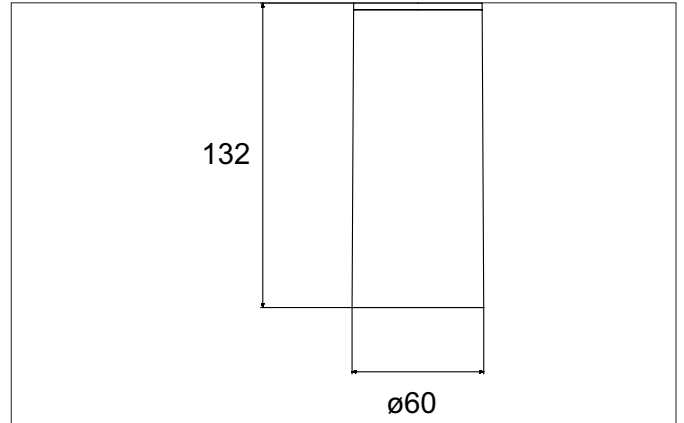

TRAXX MIDI LED-Decken-Anbau-Downlight, schaltbar
 Artikel-Nr. 88832175

Licht.
 Für Generationen.

Ausschreibungstext
 LED-Decken-Anbau-Downlight, schaltbar, Leuchtdurchmesser 74 mm, Höhe 153 mm Gewicht 0,490 kg, Reflektor silber mit rotationssymmetrisch tief-breit-strahlender Lichtstärkeverteilung. Abdeckung Glas transparent. Bemessungslichtstrom 2.558 lm, Bemessungsleistung 1 x 20 W, Lichtfarbe neutralweiß, ähnlichste Farbtemperatur (CCT) 3.500 K, allgemeiner Farbwiedergabeindex CRI > 90, Lebensdauer L80/B50 bei 25 °C: 50.000 h, Gehäusewerkstoff: Aluminium, Farbe: strukturweiß, zulässige Umgebungstemperatur (ta): -20 °C - +25 °C, Schutzklasse (EN 61140): I, Schutzart (DIN EN 60529): IP20. Mit elektronischem Betriebsgerät, schaltbar.

Artikeldaten	
Artikel-Nr.	88832175
GTIN	4251433977483
Serienname	TRAXX MIDI
Kurzbeschreibung	LED-Decken-Anbau-Downlight, schaltbar
Material	Aluminium
Farbe	weiß
Ausführung der Oberfläche	struktur
Form	rund
Außendurchmesser	74 mm
Aufbauhöhe	153 mm
Lieferumfang	inkl. Konverter zum Anschluss an 230 V-Netzspannung
Nettogewicht	0,490 kg

Montagetechnik	
Montageart	Anbaumontage
Montageort	Deckenmontage
Verstellbarkeit	nicht verstellbar
Prüfzeichen	UKCA
Werkstoff der Abdeckung	Glas transparent
Geeignet für Durchgangsverdrahtung	Nein

Logistische Daten	
Bruttogewicht	0,512 kg
Länge Verpackung	170 mm
Breite Verpackung	170 mm
Höhe Verpackung	110 mm
Entsorgung am Ende der Lebensdauer	Das Produkt darf nicht mit dem Hausmüll entsorgt werden. Sie sind verpflichtet, solche Elektro-Altgeräte separat zu entsorgen. Informieren Sie sich bitte bei Ihrer Kommune über die Möglichkeiten der geregelten Entsorgung. Mit der getrennten Entsorgung führen Sie die Altgeräte dem Recycling oder anderen Formen der Wiederverwertung zu. Sie helfen damit zu vermeiden, dass u. U. belastende Stoffe in die Umwelt gelangen.