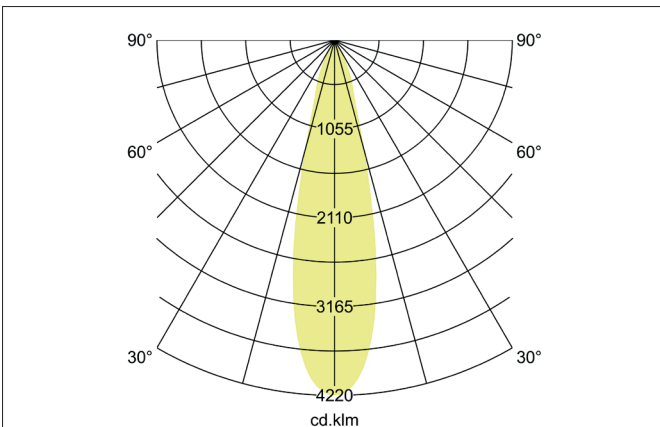

TRAXX MIDI LED-Decken-Anbau-Downlight, schaltbar
 Artikel-Nr. 88832175

Licht.
 Für Generationen.

Ausschreibungstext
 LED-Decken-Anbau-Downlight, schaltbar, Leuchtdurchmesser 74 mm, Höhe 153 mm Gewicht 0,490 kg, Reflektor silber mit rotationssymmetrisch tief-breit-strahlender Lichtstärkeverteilung. Abdeckung Glas transparent. Bemessungslichtstrom 2.558 lm, Bemessungsleistung 1 x 20 W, Lichtfarbe neutralweiß, ähnlichste Farbtemperatur (CCT) 3.500 K, allgemeiner Farbwiedergabeindex CRI > 90, Lebensdauer L80/B50 bei 25 °C: 50.000 h, Gehäusewerkstoff: Aluminium, Farbe: strukturweiß, zulässige Umgebungstemperatur (ta): -20 °C - +25 °C, Schutzklasse (EN 61140): I, Schutzart (DIN EN 60529): IP20. Mit elektronischem Betriebsgerät, schaltbar.

Artikeldaten	
Artikel-Nr.	88832175
GTIN	4251433977483
Serienname	TRAXX MIDI
Kurzbeschreibung	LED-Decken-Anbau-Downlight, schaltbar
Material	Aluminium
Farbe	weiß
Ausführung der Oberfläche	struktur
Form	rund
Außendurchmesser	74 mm
Aufbauhöhe	153 mm
Lieferumfang	inkl. Konverter zum Anschluss an 230 V-Netzspannung
Nettogewicht	0,490 kg