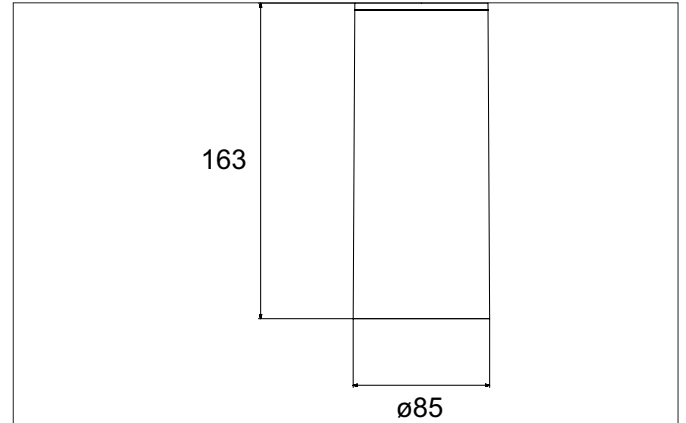

**TRAXX MAXI LED-Decken-Anbau-Downlight, DALI dimmbar**  
 Artikel-Nr. 88843175DA

Licht.  
Für Generationen.

**Ausschreibungstext**  
 LED-Decken-Anbau-Downlight, DALI dimmbar, Leuchtdurchmesser 85 mm, Höhe 163 mm Gewicht 0,655 kg, Reflektor silber mit rotationssymmetrisch tief-breit-strahlender Lichtstärkeverteilung. Abdeckung Glas transparent, Bemessungslichtstrom 3.544 lm, Bemessungsleistung 1 x 28 W, Lichtfarbe neutralweiß, ähnlichste Farbtemperatur (CCT) 3.500 K, allgemeiner Farbwiedergabeindex CRI > 90, Lebensdauer L80/B50 bei 25 °C: 50.000 h, Gehäusewerkstoff: Aluminium / Glas / Kunststoff, Farbe: strukturweiß, zulässige Umgebungstemperatur (ta): -20 °C - +25 °C, Schutzklasse (EN 61140): I, Schutzart (DIN EN 60529): IP20. Mit elektronischem Betriebsge-

Artikeldaten	
Artikel-Nr.	88843175DA
GTIN	4251433985532
Serienname	TRAXX MAXI
Kurzbeschreibung	LED-Decken-Anbau-Downlight, DALI dimmbar
Material	Aluminium / Glas / Kunststoff
Farbe	weiß
Ausführung der Oberfläche	struktur
Form	rund
Außendurchmesser	85 mm
Aufbauhöhe	163 mm
Lieferumfang	inkl. Konverter zum Anschluss an 230 V-Netzspannung
Nettogewicht	0,655 kg
Konformität	CE, UKCA

**TRAXX MAXI LED-Decken-Anbau-Downlight, DALI dimmbar**

Artikel-Nr. 88843175DA

Licht.  
Für Generationen.

Lichttechnik	
Farbtemperatur	3.500 K
Lichtfarbe	weiß
Lichtaustritt	direkt
Lichtstrom	3.544 lm
Systemeffizienz	127 lm/W
Farbwiedergabe	CRI > 90
Reflektor	hochglänzend
Reflektorfarbe	silber
Abstrahlwinkel	30°
Lichtverteilung	symmetrisch
Farbtemperatur einstellbar	Nein