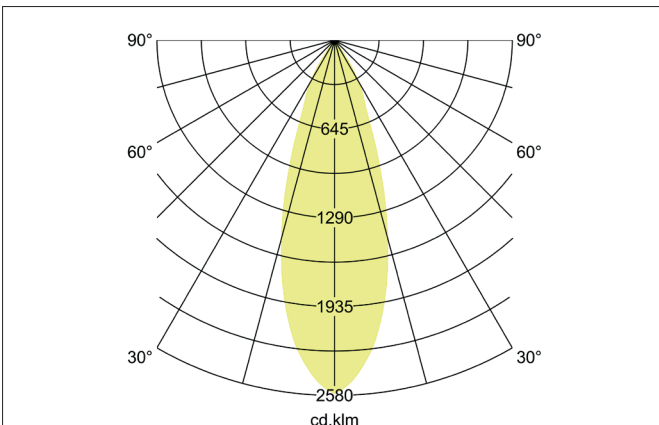

**TRAXX MAXI LED-Decken-Anbau-Downlight, DALI dimmbar**  
 Artikel-Nr. 88843175DA

Licht.  
Für Generationen.

**Ausschreibungstext**  
 LED-Decken-Anbau-Downlight, DALI dimmbar, Leuchtdurchmesser 85 mm, Höhe 163 mm Gewicht 0,655 kg, Reflektor silber mit rotationssymmetrisch tief-breit-strahlender Lichtstärkeverteilung. Abdeckung Glas transparent, Bemessungslichtstrom 3.544 lm, Bemessungsleistung 1 x 28 W, Lichtfarbe neutralweiß, ähnlichste Farbtemperatur (CCT) 3.500 K, allgemeiner Farbwiedergabeindex CRI > 90, Lebensdauer L80/B50 bei 25 °C: 50.000 h, Gehäusewerkstoff: Aluminium / Glas / Kunststoff, Farbe: strukturweiß, zulässige Umgebungstemperatur (ta): -20 °C - +25 °C, Schutzklasse (EN 61140): I, Schutzart (DIN EN 60529): IP20. Mit elektronischem Betriebsge-

Artikeldaten	
Artikel-Nr.	88843175DA
GTIN	4251433985532
Serienname	TRAXX MAXI
Kurzbeschreibung	LED-Decken-Anbau-Downlight, DALI dimmbar
Material	Aluminium / Glas / Kunststoff
Farbe	weiß
Ausführung der Oberfläche	struktur
Form	rund
Außendurchmesser	85 mm
Aufbauhöhe	163 mm
Lieferumfang	inkl. Konverter zum Anschluss an 230 V-Netzspannung
Nettogewicht	0,655 kg
Konformität	CE, UKCA