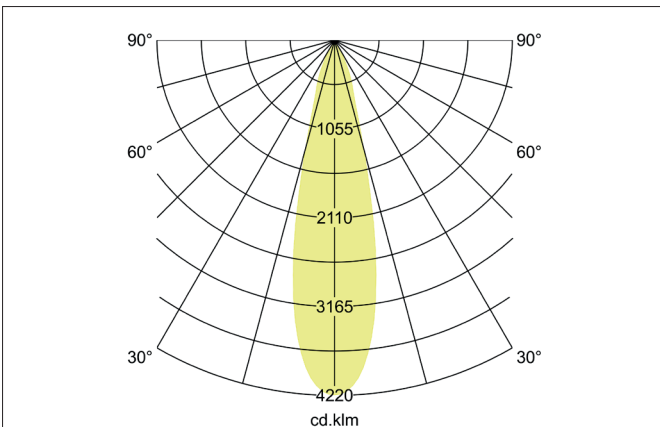

**TRAXX MIDI LED-Pendelleuchte, schaltbar**  
 Artikel-Nr. 88872175

Licht.  
 Für Generationen.

**Ausschreibungstext**  
 Runde LED-Pendelleuchte, schaltbar, Höhe 153 mm, für Pendelmontage. Pendellänge max. 1.500 mm Gewicht 0,549 kg, mit rotationssymmetrisch tief-breit-strahlender Lichtstärkeverteilung. Abdeckung Glas transparent. Bemessungslichtstrom 2.558 lm, Bemessungsleistung 1 x 20 W, Lichtfarbe neutralweiß, ähnlichste Farbtemperatur (CCT) 3.500 K, allgemeiner Farbwiedergabeindex CRI > 90, Lebensdauer L80/B50 bei 25 °C: 50.000 h, Gehäusewerkstoff: Aluminium, Farbe: strukturweiß, zulässige Umgebungstemperatur (ta): -20 °C - +25 °C, Schutzklasse (EN 61140): I, Schutzart (DIN EN 60529): IP20. Mit elektronischem Betriebsgerät, schaltbar.