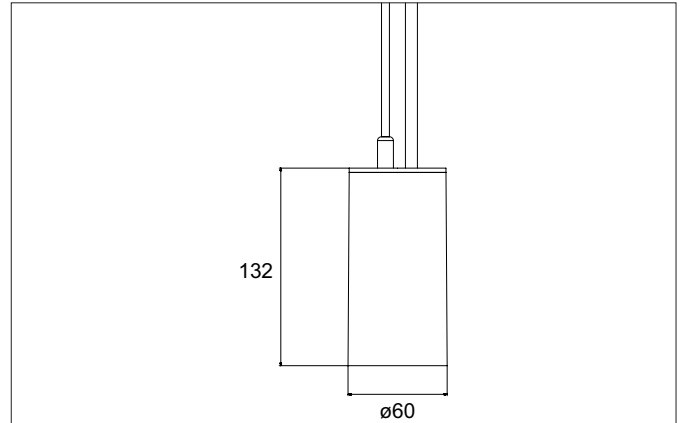

**TRAXX MIDI LED-Pendelleuchte, schaltbar**  
 Artikel-Nr. 88872175

Licht.  
 Für Generationen.

**Ausschreibungstext**  
 Runde LED-Pendelleuchte, schaltbar, Höhe 153 mm, für Pendelmontage. Pendellänge max. 1.500 mm Gewicht 0,549 kg, mit rotationssymmetrisch tief-breit-strahlender Lichtstärkeverteilung. Abdeckung Glas transparent. Bemessungslichtstrom 2.558 lm, Bemessungsleistung 1 x 20 W, Lichtfarbe neutralweiß, ähnlichste Farbtemperatur (CCT) 3.500 K, allgemeiner Farbwiedergabeindex CRI > 90, Lebensdauer L80/B50 bei 25 °C: 50.000 h, Gehäusewerkstoff: Aluminium, Farbe: strukturweiß, zulässige Umgebungstemperatur (ta): -20 °C - +25 °C, Schutzklasse (EN 61140): I, Schutzart (DIN EN 60529): IP20. Mit elektronischem Betriebsgerät, schaltbar.

Artikeldaten	
Artikel-Nr.	88872175
GTIN	4251433979173
Serienname	TRAXX MIDI
Kurzbeschreibung	LED-Pendelleuchte, schaltbar
Material	Aluminium
Farbe	weiß
Ausführung der Oberfläche	struktur
Form	rund
Aufbauhöhe	153 mm
Nettogewicht	0,549 kg

Montagetechnik	
Montageart	Pendelmontage
Montageort	Deckenmontage
Verstellbarkeit	nicht verstellbar
Prüfzeichen	UKCA
Pendellänge max.	1.500 mm
Werkstoff der Abdeckung	Glas transparent
Geeignet für Durchgangsverdrahtung	Nein