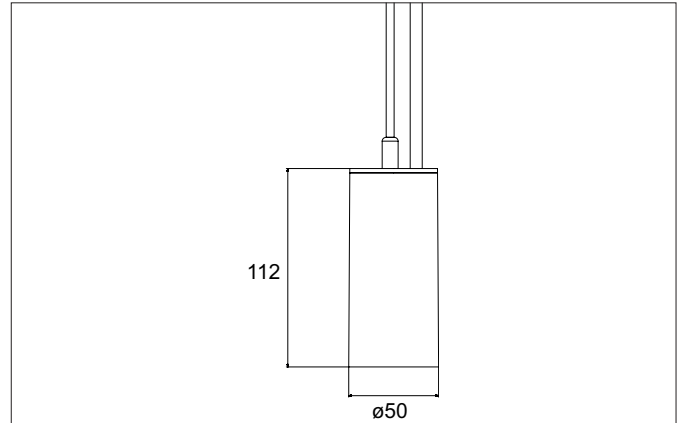

TRAXX MINI LED-Pendelleuchte, direkt
 Artikel-Nr. 88866175

Licht.
 Für Generationen.

Ausschreibungstext
 Runde LED-Pendelleuchte, direkt, Höhe 133 mm, für Pendelmontage. Pendellänge max. 1.500 mm Gewicht 0,549 kg, mit rotationssymmetrisch tief-breit-strahlender Lichtstärkeverteilung. Abdeckung Glas transparent. Bemessungslichtstrom 1.833 lm, Bemessungsleistung 1 x 14,5 W, Lichtfarbe neutralweiß, ähnlichste Farbtemperatur (CCT) 3.500 K, allgemeiner Farbwiedergabeindex CRI > 90, Lebensdauer L80/B50 bei 25 °C: 50.000 h, Gehäusewerkstoff: Aluminium / Glas / Kunststoff, Farbe: strukturweiß, zulässige Umgebungstemperatur (ta): -20 °C - +25 °C, Schutzklasse (EN 61140): I, Schutzart (DIN EN 60529): IP20. Mit elektronischem Betriebsgerät, schaltbar.

Artikeldaten	
Artikel-Nr.	88866175
GTIN	4251433979081
Serienname	TRAXX MINI
Kurzbeschreibung	LED-Pendelleuchte, direkt
Material	Aluminium / Glas / Kunststoff
Farbe	weiß
Ausführung der Oberfläche	struktur
Form	rund
Aufbauhöhe	133 mm
Nettogewicht	0,549 kg

TRAXX MINI LED-Pendelleuchte, direkt

Artikel-Nr. 88866175

Licht.
Für Generationen.

Lichttechnik	
Farbtemperatur	3.500 K
Lichtfarbe	weiß
Lichtaustritt	direkt
Lichtstrom	1.833 lm
Systemeffizienz	126 lm/W
Farbtoleranz	McAdam-Step 3
Farbwiedergabe	CRI > 90
Reflektor	hochglänzend
Abstrahlwinkel	60°
Lichtverteilung	symmetrisch
Farbtemperatur einstellbar	Nein

Montagetechnik	
Montageart	Pendelmontage
Montageort	Deckenmontage
Verstellbarkeit	nicht verstellbar
Prüfzeichen	UKCA
Pendellänge max.	1.500 mm
Werkstoff der Abdeckung	Glas transparent
Geeignet für Durchgangsverdrahtung	Nein