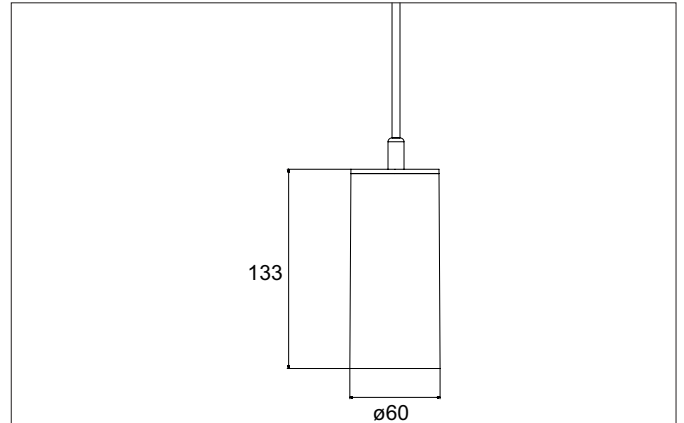

TRAXX MINI LED-Pendelleuchte, schaltbar
Artikel-Nr. 88866175

Ausschreibungstext

Runde LED-Pendelleuchte, schaltbar, Leuchtdurchmesser 60 mm, Höhe 133 mm, für Pendelmontage. Pendellänge max. 1.500 mm Gewicht 0,549 kg, mit rotationssymmetrisch tief-breit-strahlender Lichtstärkeverteilung. Abdeckung Glas transparent, Bemessungslichtstrom 1.833 lm, Bemessungsleistung 1 x 12,5 W, Lichtfarbe neutralweiß, ähnlichste Farbtemperatur (CCT) 3.500 K, allgemeiner Farbwiedergabeindex CRI > 90, Lebensdauer L80/B50 bei 25 °C: 50.000 h, Gehäusewerkstoff: Aluminium / Glas / Kunststoff, Farbe: strukturweiß, zulässige Umgebungstemperatur (ta): -20 °C - +25 °C, Schutzklasse (EN 61140): I, Schutzart (DIN EN 60529): IP20. Mit elektronischem Betriebsgerät, schaltbar.

Artikeldaten	
Artikel-Nr.	88866175
GTIN	4251433979081
Serienname	TRAXX MINI
Kurzbeschreibung	LED-Pendelleuchte, schaltbar
Material	Aluminium / Glas / Kunststoff
Farbe	weiß
Ausführung der Oberfläche	struktur
Form	rund
Außendurchmesser	60 mm
Aufbauhöhe	133 mm
Nettogewicht	0,549 kg
Konformität	CE, UKCA

TRAXX MINI LED-Pendelleuchte, schaltbar

Artikel-Nr. 88866175

Lichttechnik	
Farbtemperatur	3.500 K
Lichtfarbe	weiß
Lichtaustritt	direkt
Lichtstrom	1.833 lm
Systemeffizienz	126 lm/W
Farbtoleranz	McAdam-Step 3
Farbwiedergabe	CRI > 90
Reflektor	hochglänzend
Abstrahlwinkel	60°
Lichtverteilung	symmetrisch
Farbtemperatur einstellbar	Nein

Montagetechnik	
Montageart	Pendelmontage
Montageort	Deckenmontage
Verstellbarkeit	nicht verstellbar
Pendellänge max.	1.500 mm
Werkstoff der Abdeckung	Glas transparent
Geeignet für Durchgangsverdrahtung	Nein