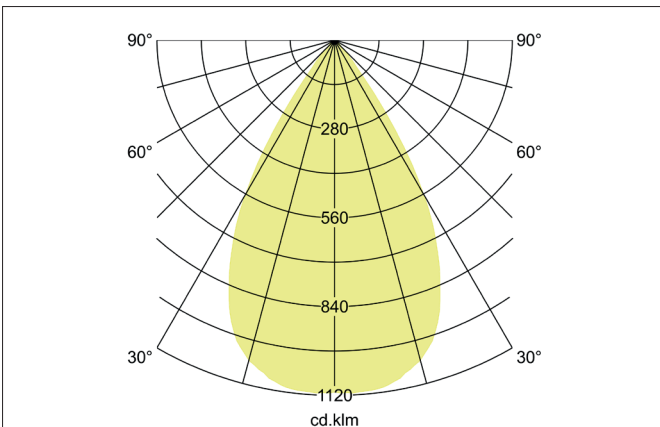

TRAXX MINI LED-Pendelleuchte, direkt
 Artikel-Nr. 88866175

Licht.
 Für Generationen.

Ausschreibungstext
 Runde LED-Pendelleuchte, direkt, Höhe 133 mm, für Pendelmontage. Pendellänge max. 1.500 mm Gewicht 0,549 kg, mit rotationssymmetrisch tief-breit-strahlender Lichtstärkeverteilung. Abdeckung Glas transparent. Bemessungslichtstrom 1.833 lm, Bemessungsleistung 1 x 14,5 W, Lichtfarbe neutralweiß, ähnlichste Farbtemperatur (CCT) 3.500 K, allgemeiner Farbwiedergabeindex CRI > 90, Lebensdauer L80/B50 bei 25 °C: 50.000 h, Gehäusewerkstoff: Aluminium / Glas / Kunststoff, Farbe: strukturweiß, zulässige Umgebungstemperatur (ta): -20 °C - +25 °C, Schutzklasse (EN 61140): I, Schutzart (DIN EN 60529): IP20. Mit elektronischem Betriebsgerät, schaltbar.

Artikeldaten	
Artikel-Nr.	88866175
GTIN	4251433979081
Serienname	TRAXX MINI
Kurzbeschreibung	LED-Pendelleuchte, direkt
Material	Aluminium / Glas / Kunststoff
Farbe	weiß
Ausführung der Oberfläche	struktur
Form	rund
Aufbauhöhe	133 mm
Nettogewicht	0,549 kg

TRAXX MINI LED-Pendelleuchte, direkt

Artikel-Nr. 88866175

Licht.
Für Generationen.

Lichttechnik	
Farbtemperatur	3.500 K
Lichtfarbe	weiß
Lichtaustritt	direkt
Lichtstrom	1.833 lm
Systemeffizienz	126 lm/W
Farbtoleranz	McAdam-Step 3
Farbwiedergabe	CRI > 90
Reflektor	hochglänzend
Abstrahlwinkel	60°
Lichtverteilung	symmetrisch
Farbtemperatur einstellbar	Nein