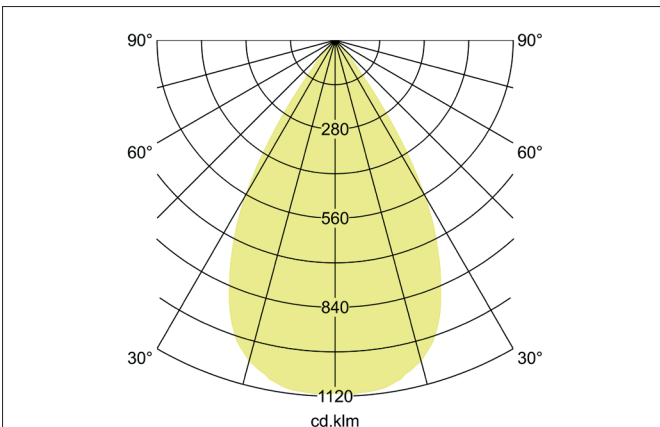

TRAXX MINI LED-Pendelleuchte, schaltbar
Artikel-Nr. 88866175

Ausschreibungstext

Runde LED-Pendelleuchte, schaltbar, Leuchtdurchmesser 60 mm, Höhe 133 mm, für Pendelmontage. Pendellänge max. 1.500 mm Gewicht 0,549 kg, mit rotationssymmetrisch tief-breit-strahlender Lichtstärkeverteilung. Abdeckung Glas transparent, Bemessungslichtstrom 1.833 lm, Bemessungsleistung 1 x 12,5 W, Lichtfarbe neutralweiß, ähnlichste Farbtemperatur (CCT) 3.500 K, allgemeiner Farbwiedergabeindex CRI > 90, Lebensdauer L80/B50 bei 25 °C: 50.000 h, Gehäusewerkstoff: Aluminium / Glas / Kunststoff, Farbe: strukturweiß, zulässige Umgebungstemperatur (ta): -20 °C - +25 °C, Schutzklasse (EN 61140): I, Schutzart (DIN EN 60529): IP20. Mit elektronischem Betriebsgerät, schaltbar.

Artikeldaten	
Artikel-Nr.	88866175
GTIN	4251433979081
Serienname	TRAXX MINI
Kurzbeschreibung	LED-Pendelleuchte, schaltbar
Material	Aluminium / Glas / Kunststoff
Farbe	weiß
Ausführung der Oberfläche	struktur
Form	rund
Außendurchmesser	60 mm
Aufbauhöhe	133 mm
Nettogewicht	0,549 kg
Konformität	CE, UKCA

TRAXX MINI LED-Pendelleuchte, schaltbar

Artikel-Nr. 88866175

Lichttechnik	
Farbtemperatur	3.500 K
Lichtfarbe	weiß
Lichtaustritt	direkt
Lichtstrom	1.833 lm
Systemeffizienz	126 lm/W
Farbtoleranz	McAdam-Step 3
Farbwiedergabe	CRI > 90
Reflektor	hochglänzend
Abstrahlwinkel	60°
Lichtverteilung	symmetrisch
Farbtemperatur einstellbar	Nein