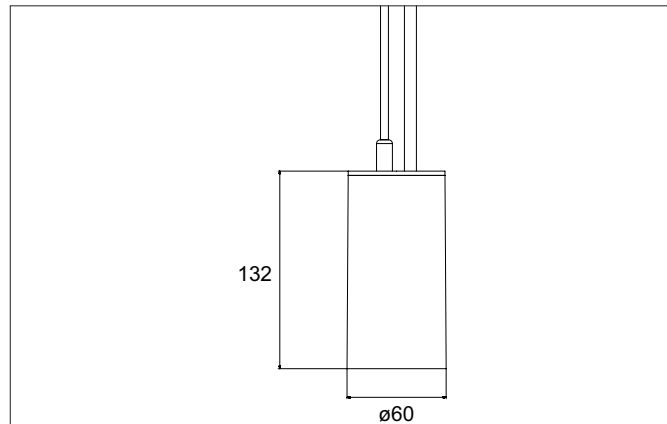

TRAXX MIDI LED-Pendelleuchte, schaltbar

Artikel-Nr. 88873175

Licht.
Für Generationen.

Ausschreibungstext

Runde LED-Pendelleuchte, schaltbar, Höhe 153 mm, für Pendelmontage. Pendellänge max. 1.500 mm Gewicht 0,549 kg, mit rotationssymmetrisch tief-breit-strahlender Lichtstärkeverteilung. Abdeckung Glas transparent. Bemessungslichtstrom 2.426 lm, Bemessungsleistung 1 x 20 W, Lichtfarbe neutralweiß, ähnlichste Farbtemperatur (CCT) 3.500 K, allgemeiner Farbwiedergabeindex CRI > 90, Lebensdauer L80/B50 bei 25 °C: 50.000 h, Gehäusewerkstoff: Aluminium, Farbe: strukturweiß, zulässige Umgebungstemperatur (ta): -20 °C - +25 °C, Schutzklasse (EN 61140): I, Schutzart (DIN EN 60529): IP20. Mit elektronischem Betriebsgerät, schaltbar.

Artikeldaten	
Artikel-Nr.	88873175
GTIN	4251433977339
Serienname	TRAXX MIDI
Kurzbeschreibung	LED-Pendelleuchte, schaltbar
Material	Aluminium
Farbe	weiß
Ausführung der Oberfläche	struktur
Form	rund
Aufbauhöhe	153 mm
Nettogewicht	0,549 kg

Montagetechnik	
Montageart	Pendelmontage
Montageort	Deckenmontage
Verstellbarkeit	nicht verstellbar
Prüfzeichen	UKCA
Pendellänge max.	1.500 mm
Werkstoff der Abdeckung	Glas transparent
Geeignet für Durchgangsverdrahtung	Nein