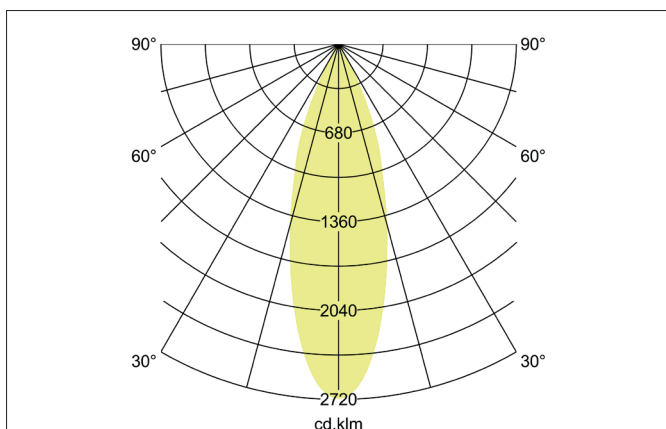

TRAXX MIDI LED-Pendelleuchte, schaltbar

Artikel-Nr. 88873175

Licht.
Für Generationen.

Ausschreibungstext

Runde LED-Pendelleuchte, schaltbar, Höhe 153 mm, für Pendelmontage. Pendellänge max. 1.500 mm Gewicht 0,549 kg, mit rotationssymmetrisch tief-breit-strahlender Lichtstärkeverteilung. Abdeckung Glas transparent. Bemessungslichtstrom 2.426 lm, Bemessungsleistung 1 x 20 W, Lichtfarbe neutralweiß, ähnlichste Farbtemperatur (CCT) 3.500 K, allgemeiner Farbwiedergabeindex CRI > 90, Lebensdauer L80/B50 bei 25 °C: 50.000 h, Gehäusewerkstoff: Aluminium, Farbe: strukturweiß, zulässige Umgebungstemperatur (ta): -20 °C - +25 °C, Schutzklasse (EN 61140): I, Schutzart (DIN EN 60529): IP20. Mit elektronischem Betriebsgerät, schaltbar.