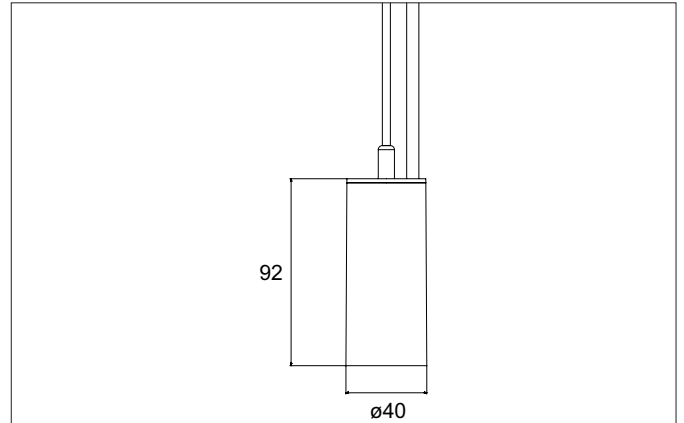

TRAXX MICRO LED-Pendelleuchte, schaltbar
 Artikel-Nr. 88856174

Licht.
 Für Generationen.

Ausschreibungstext

Runde LED-Pendelleuchte, schaltbar, Höhe 113 mm, für Pendelmontage. Pendellänge max. 1.500 mm Gewicht 0,421 kg, mit rotationssymmetrisch tief-breit-strahlender Lichtstärkeverteilung. Abdeckung Glas transparent. Bemessungslichtstrom 1.107 lm, Bemessungsleistung 1 x 9 W, Lichtfarbe neutralweiß, ähnlichste Farbtemperatur (CCT) 4.000 K, allgemeiner Farbwiedergabeindex CRI > 90, Lebensdauer L80/B50 bei 25 °C: 50.000 h, Gehäusewerkstoff: Aluminium / Glas / Kunststoff, Farbe: strukturweiß, zulässige Umgebungstemperatur (ta): -20 °C - +25 °C, Schutzklasse (EN 61140): I, Schutzart (DIN EN 60529): IP20. Mit elektronischem Betriebsgerät, schaltbar.

Artikeldaten	
Artikel-Nr.	88856174
GTIN	4251433979005
Serienname	TRAXX MICRO
Kurzbeschreibung	LED-Pendelleuchte, schaltbar
Material	Aluminium / Glas / Kunststoff
Farbe	weiß
Ausführung der Oberfläche	struktur
Form	rund
Aufbauhöhe	113 mm
Nettogewicht	0,421 kg

TRAXX MICRO LED-Pendelleuchte, schaltbar
 Artikel-Nr. 88856174

Licht.
 Für Generationen.

Lichttechnik	
Farbtemperatur	4.000 K
Lichtfarbe	weiß
Lichtaustritt	direkt
Lichtstrom	1.107 lm
Systemeffizienz	123 lm/W
Farbtoleranz	McAdam-Step 3
Farbwiedergabe	CRI > 90
Reflektor	hochglänzend
Abstrahlwinkel	60°
Lichtverteilung	symmetrisch
Farbtemperatur einstellbar	Nein

Montagetechnik	
Montageart	Pendelmontage
Montageort	Deckenmontage
Verstellbarkeit	nicht verstellbar
Prüfzeichen	UKCA
Pendellänge max.	1.500 mm
Werkstoff der Abdeckung	Glas transparent
Geeignet für Durchgangsverdrahtung	Nein