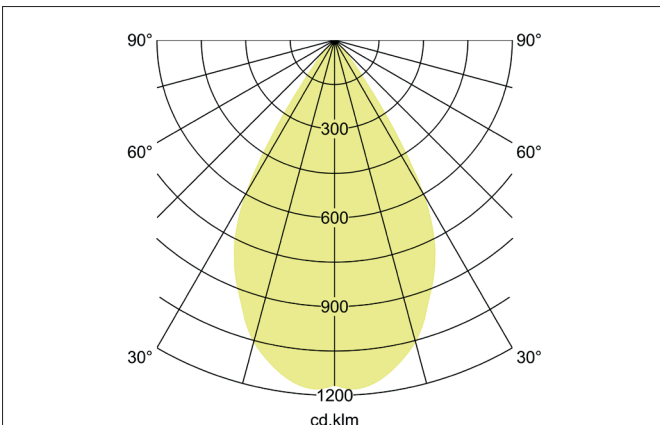

TRAXX MICRO LED-Pendelleuchte, schaltbar
 Artikel-Nr. 88856174

Licht.
 Für Generationen.

Ausschreibungstext

Runde LED-Pendelleuchte, schaltbar, Höhe 113 mm, für Pendelmontage. Pendellänge max. 1.500 mm Gewicht 0,421 kg, mit rotationssymmetrisch tief-breit-strahlender Lichtstärkeverteilung. Abdeckung Glas transparent. Bemessungslichtstrom 1.107 lm, Bemessungsleistung 1 x 9 W, Lichtfarbe neutralweiß, ähnlichste Farbtemperatur (CCT) 4.000 K, allgemeiner Farbwiedergabeindex CRI > 90, Lebensdauer L80/B50 bei 25 °C: 50.000 h, Gehäusewerkstoff: Aluminium / Glas / Kunststoff, Farbe: strukturweiß, zulässige Umgebungstemperatur (ta): -20 °C - +25 °C, Schutzklasse (EN 61140): I, Schutzart (DIN EN 60529): IP20. Mit elektronischem Betriebsgerät, schaltbar.

Artikeldaten	
Artikel-Nr.	88856174
GTIN	4251433979005
Serienname	TRAXX MICRO
Kurzbeschreibung	LED-Pendelleuchte, schaltbar
Material	Aluminium / Glas / Kunststoff
Farbe	weiß
Ausführung der Oberfläche	struktur
Form	rund
Aufbauhöhe	113 mm
Nettogewicht	0,421 kg

TRAXX MICRO LED-Pendelleuchte, schaltbar
 Artikel-Nr. 88856174

Licht.
 Für Generationen.

Lichttechnik	
Farbtemperatur	4.000 K
Lichtfarbe	weiß
Lichtaustritt	direkt
Lichtstrom	1.107 lm
Systemeffizienz	123 lm/W
Farbtoleranz	McAdam-Step 3
Farbwiedergabe	CRI > 90
Reflektor	hochglänzend
Abstrahlwinkel	60°
Lichtverteilung	symmetrisch
Farbtemperatur einstellbar	Nein