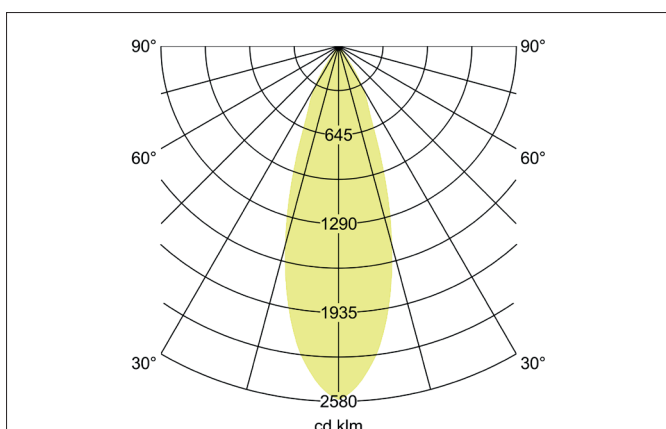

TRAXX MAXI LED-Pendelleuchte, schaltbar

Artikel-Nr. 88883174

Licht.
Für Generationen.

Ausschreibungstext

Runde LED-Pendelleuchte, schaltbar, Höhe 163 mm, für Pendelmontage. Pendellänge max. 1.500 mm Gewicht 0,914 kg, mit rotationssymmetrisch tief-breit-strahlender Lichtstärkeverteilung. Abdeckung Glas transparent. Bemessungslichtstrom 3.590 lm, Bemessungsleistung 1 x 28 W, Lichtfarbe neutralweiß, ähnlichste Farbtemperatur (CCT) 4.000 K, allgemeiner Farbwiedergabeindex CRI > 90, Lebensdauer L80/B50 bei 25 °C: 50.000 h, Gehäusewerkstoff: Aluminium / Glas / Kunststoff, Farbe: strukturweiß, zulässige Umgebungstemperatur (ta): -20 °C - +25 °C, Schutzklasse (EN 61140): I, Schutzart (DIN EN 60529): IP20. Mit elektronischem Betriebsgerät, schaltbar.

Artikeldaten	
Artikel-Nr.	88883174
GTIN	4251433977674
Serienname	TRAXX MAXI
Kurzbeschreibung	LED-Pendelleuchte, schaltbar
Material	Aluminium / Glas / Kunststoff
Farbe	weiß
Ausführung der Oberfläche	struktur
Form	rund
Aufbauhöhe	163 mm
Nettogewicht	0,914 kg

TRAXX MAXI LED-Pendelleuchte, schaltbar
 Artikel-Nr. 88883174

Licht.
 Für Generationen.

Lichttechnik	
Farbtemperatur	4.000 K
Lichtfarbe	weiß
Lichtaustritt	direkt
Lichtstrom	3.590 lm
Systemeffizienz	128 lm/W
Farbtoleranz	McAdam-Step 3
Farbwiedergabe	CRI > 90
Reflektor	hochglänzend
Abstrahlwinkel	30°
Lichtverteilung	symmetrisch
Farbtemperatur einstellbar	Nein