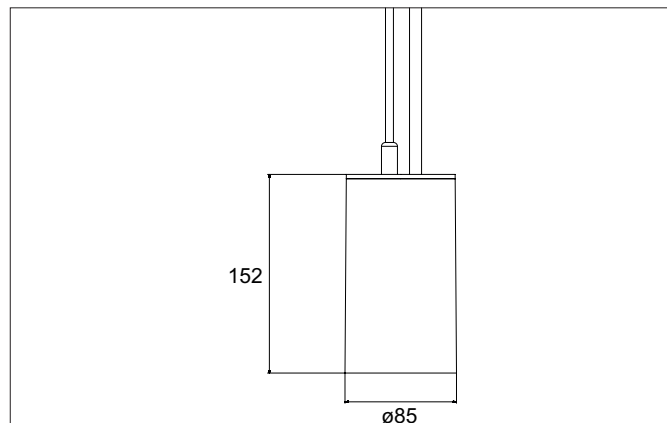

TRAXX MAXI LED-Pendelleuchte, schaltbar

Artikel-Nr. 88883174

Licht.
Für Generationen.

Ausschreibungstext

Runde LED-Pendelleuchte, schaltbar, Höhe 163 mm, für Pendelmontage. Pendellänge max. 1.500 mm Gewicht 0,914 kg, mit rotationssymmetrisch tief-breit-strahlender Lichtstärkeverteilung. Abdeckung Glas transparent. Bemessungslichtstrom 3.590 lm, Bemessungsleistung 1 x 28 W, Lichtfarbe neutralweiß, ähnlichste Farbtemperatur (CCT) 4.000 K, allgemeiner Farbwiedergabeindex CRI > 90, Lebensdauer L80/B50 bei 25 °C: 50.000 h, Gehäusewerkstoff: Aluminium / Glas / Kunststoff, Farbe: strukturweiß, zulässige Umgebungstemperatur (ta): -20 °C - +25 °C, Schutzklasse (EN 61140): I, Schutzart (DIN EN 60529): IP20. Mit elektronischem Betriebsgerät, schaltbar.

Artikeldaten	
Artikel-Nr.	88883174
GTIN	4251433977674
Serienname	TRAXX MAXI
Kurzbeschreibung	LED-Pendelleuchte, schaltbar
Material	Aluminium / Glas / Kunststoff
Farbe	weiß
Ausführung der Oberfläche	struktur
Form	rund
Aufbauhöhe	163 mm
Nettogewicht	0,914 kg

TRAXX MAXI LED-Pendelleuchte, schaltbar
 Artikel-Nr. 88883174

Licht.
 Für Generationen.

Lichttechnik	
Farbtemperatur	4.000 K
Lichtfarbe	weiß
Lichtaustritt	direkt
Lichtstrom	3.590 lm
Systemeffizienz	128 lm/W
Farbtoleranz	McAdam-Step 3
Farbwiedergabe	CRI > 90
Reflektor	hochglänzend
Abstrahlwinkel	30°
Lichtverteilung	symmetrisch
Farbtemperatur einstellbar	Nein

Montagetechnik	
Montageart	Pendelmontage
Montageort	Deckenmontage
Verstellbarkeit	nicht verstellbar
Prüfzeichen	UKCA
Pendellänge max.	1.500 mm
Werkstoff der Abdeckung	Glas transparent
Geeignet für Durchgangsverdrahtung	Nein