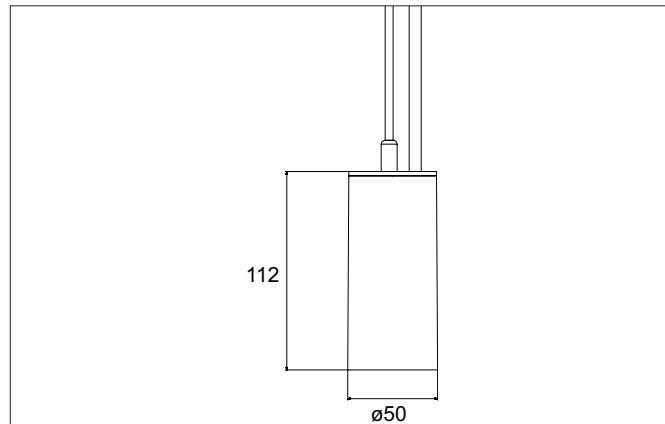

TRAXX MINI LED-Pendelleuchte, direkt

Artikel-Nr. 88864174

Licht.
Für Generationen.

Ausschreibungstext
 Runde LED-Pendelleuchte, direkt, Höhe 133 mm, für Pendelmontage. Pendellänge max. 1.500 mm Gewicht 0,549 kg, mit rotationssymmetrisch tief-breit-strahlender Lichtstärkeverteilung. Abdeckung Glas transparent. Bemessungslichtstrom 1.821 lm, Bemessungsleistung 1 x 14,5 W, Lichtfarbe neutralweiß, ähnlichste Farbtemperatur (CCT) 4.000 K, allgemeiner Farbwiedergabeindex CRI > 90, Lebensdauer L80/B50 bei 25 °C: 50.000 h, Gehäusewerkstoff: Aluminium / Glas / Kunststoff, Farbe: strukturweiß, zulässige Umgebungstemperatur (ta): -20 °C - +25 °C, Schutzklasse (EN 61140): I, Schutzart (DIN EN 60529): IP20. Mit elektronischem Betriebsgerät, schaltbar.

Artikeldaten	
Artikel-Nr.	88864174
GTIN	4251433977643
Serienname	TRAXX MINI
Kurzbeschreibung	LED-Pendelleuchte, direkt
Material	Aluminium / Glas / Kunststoff
Farbe	weiß
Ausführung der Oberfläche	struktur
Form	rund
Aufbauhöhe	133 mm
Nettogewicht	0,549 kg

TRAXX MINI LED-Pendelleuchte, direkt

Artikel-Nr. 88864174

Licht.
Für Generationen.

Lichttechnik	
Farbtemperatur	4.000 K
Lichtfarbe	weiß
Lichtaustritt	direkt
Lichtstrom	1.821 lm
Systemeffizienz	126 lm/W
Farbtoleranz	McAdam-Step 3
Farbwiedergabe	CRI > 90
Reflektor	hochglänzend
Abstrahlwinkel	40°
Lichtverteilung	symmetrisch
Farbtemperatur einstellbar	Nein

Montagetechnik	
Montageart	Pendelmontage
Montageort	Deckenmontage
Verstellbarkeit	nicht verstellbar
Prüfzeichen	UKCA
Pendellänge max.	1.500 mm
Werkstoff der Abdeckung	Glas transparent
Geeignet für Durchgangsverdrahtung	Nein