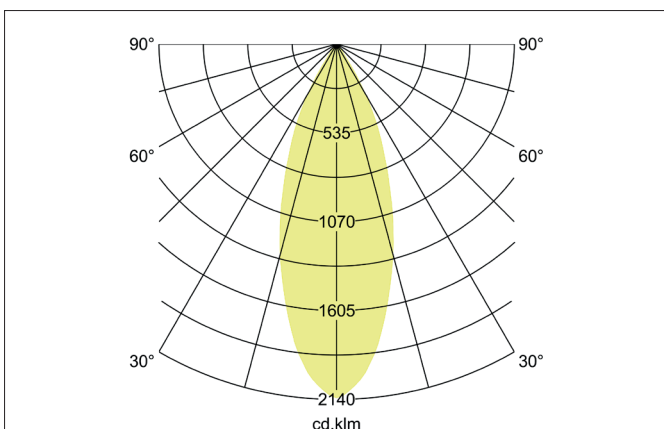

TRAXX MINI LED-Pendelleuchte, direkt

Artikel-Nr. 88864174

Licht.
Für Generationen.

Ausschreibungstext
 Runde LED-Pendelleuchte, direkt, Höhe 133 mm, für Pendelmontage. Pendellänge max. 1.500 mm Gewicht 0,549 kg, mit rotationssymmetrisch tief-breit-strahlender Lichtstärkeverteilung. Abdeckung Glas transparent. Bemessungslichtstrom 1.821 lm, Bemessungsleistung 1 x 14,5 W, Lichtfarbe neutralweiß, ähnlichste Farbtemperatur (CCT) 4.000 K, allgemeiner Farbwiedergabeindex CRI > 90, Lebensdauer L80/B50 bei 25 °C: 50.000 h, Gehäusewerkstoff: Aluminium / Glas / Kunststoff, Farbe: strukturweiß, zulässige Umgebungstemperatur (ta): -20 °C - +25 °C, Schutzklasse (EN 61140): I, Schutzart (DIN EN 60529): IP20. Mit elektronischem Betriebsgerät, schaltbar.

Artikeldaten	
Artikel-Nr.	88864174
GTIN	4251433977643
Serienname	TRAXX MINI
Kurzbeschreibung	LED-Pendelleuchte, direkt
Material	Aluminium / Glas / Kunststoff
Farbe	weiß
Ausführung der Oberfläche	struktur
Form	rund
Aufbauhöhe	133 mm
Nettogewicht	0,549 kg

TRAXX MINI LED-Pendelleuchte, direkt

Artikel-Nr. 88864174

Licht.
Für Generationen.

Lichttechnik	
Farbtemperatur	4.000 K
Lichtfarbe	weiß
Lichtaustritt	direkt
Lichtstrom	1.821 lm
Systemeffizienz	126 lm/W
Farbtoleranz	McAdam-Step 3
Farbwiedergabe	CRI > 90
Reflektor	hochglänzend
Abstrahlwinkel	40°
Lichtverteilung	symmetrisch
Farbtemperatur einstellbar	Nein