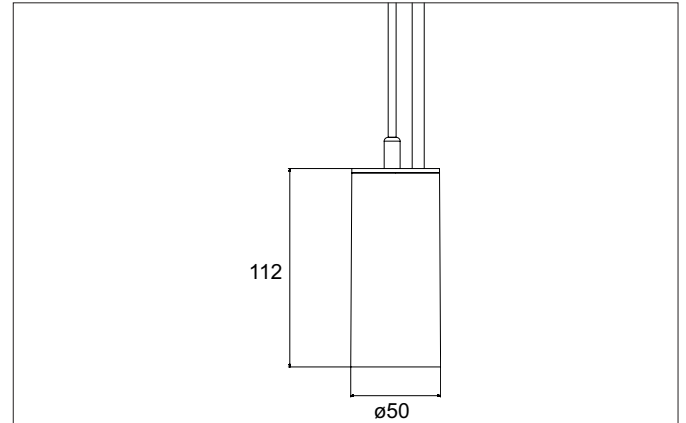

**TRAXX MINI LED-Pendelleuchte, direkt**  
 Artikel-Nr. 88866174

Licht.  
 Für Generationen.

**Ausschreibungstext**  
 Runde LED-Pendelleuchte, direkt, Höhe 133 mm, für Pendelmontage. Pendellänge max. 1.500 mm Gewicht 0,549 kg, mit rotationssymmetrisch tief-breit-strahlender Lichtstärkeverteilung. Abdeckung Glas transparent. Bemessungslichtstrom 1.854 lm, Bemessungsleistung 1 x 14,5 W, Lichtfarbe neutralweiß, ähnlichste Farbtemperatur (CCT) 4.000 K, allgemeiner Farbwiedergabeindex CRI > 90, Lebensdauer L80/B50 bei 25 °C: 50.000 h, Gehäusewerkstoff: Aluminium / Glas / Kunststoff, Farbe: strukturweiß, zulässige Umgebungstemperatur (ta): -20 °C - +25 °C, Schutzklasse (EN 61140): I, Schutzart (DIN EN 60529): IP20. Mit elektronischem Betriebsgerät, schaltbar.

Artikeldaten	
Artikel-Nr.	88866174
GTIN	4251433979098
Serienname	TRAXX MINI
Kurzbeschreibung	LED-Pendelleuchte, direkt
Material	Aluminium / Glas / Kunststoff
Farbe	weiß
Ausführung der Oberfläche	struktur
Form	rund
Aufbauhöhe	133 mm
Nettogewicht	0,549 kg

**TRAXX MINI LED-Pendelleuchte, direkt**

Artikel-Nr. 88866174

Licht.  
Für Generationen.

Lichttechnik	
Farbtemperatur	4.000 K
Lichtfarbe	weiß
Lichtaustritt	direkt
Lichtstrom	1.854 lm
Systemeffizienz	128 lm/W
Farbtoleranz	McAdam-Step 3
Farbwiedergabe	CRI > 90
Reflektor	hochglänzend
Abstrahlwinkel	60°
Lichtverteilung	symmetrisch
Farbtemperatur einstellbar	Nein

Montagetechnik	
Montageart	Pendelmontage
Montageort	Deckenmontage
Verstellbarkeit	nicht verstellbar
Prüfzeichen	UKCA
Pendellänge max.	1.500 mm
Werkstoff der Abdeckung	Glas transparent
Geeignet für Durchgangsverdrahtung	Nein