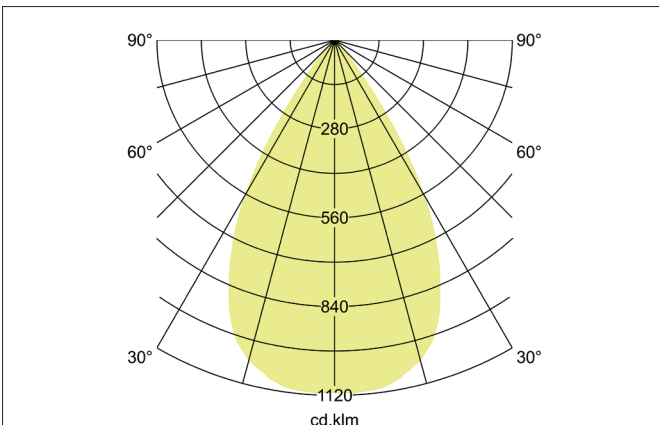

**TRAXX MINI LED-Pendelleuchte, direkt**  
 Artikel-Nr. 88866174

Licht.  
 Für Generationen.

**Ausschreibungstext**  
 Runde LED-Pendelleuchte, direkt, Höhe 133 mm, für Pendelmontage. Pendellänge max. 1.500 mm Gewicht 0,549 kg, mit rotationssymmetrisch tief-breit-strahlender Lichtstärkeverteilung. Abdeckung Glas transparent. Bemessungslichtstrom 1.854 lm, Bemessungsleistung 1 x 14,5 W, Lichtfarbe neutralweiß, ähnlichste Farbtemperatur (CCT) 4.000 K, allgemeiner Farbwiedergabeindex CRI > 90, Lebensdauer L80/B50 bei 25 °C: 50.000 h, Gehäusewerkstoff: Aluminium / Glas / Kunststoff, Farbe: strukturweiß, zulässige Umgebungstemperatur (ta): -20 °C - +25 °C, Schutzklasse (EN 61140): I, Schutzart (DIN EN 60529): IP20. Mit elektronischem Betriebsgerät, schaltbar.

Artikeldaten	
Artikel-Nr.	88866174
GTIN	4251433979098
Serienname	TRAXX MINI
Kurzbeschreibung	LED-Pendelleuchte, direkt
Material	Aluminium / Glas / Kunststoff
Farbe	weiß
Ausführung der Oberfläche	struktur
Form	rund
Aufbauhöhe	133 mm
Nettogewicht	0,549 kg

**TRAXX MINI LED-Pendelleuchte, direkt**

Artikel-Nr. 88866174

Licht.  
Für Generationen.

Lichttechnik	
Farbtemperatur	4.000 K
Lichtfarbe	weiß
Lichtaustritt	direkt
Lichtstrom	1.854 lm
Systemeffizienz	128 lm/W
Farbtoleranz	McAdam-Step 3
Farbwiedergabe	CRI > 90
Reflektor	hochglänzend
Abstrahlwinkel	60°
Lichtverteilung	symmetrisch
Farbtemperatur einstellbar	Nein