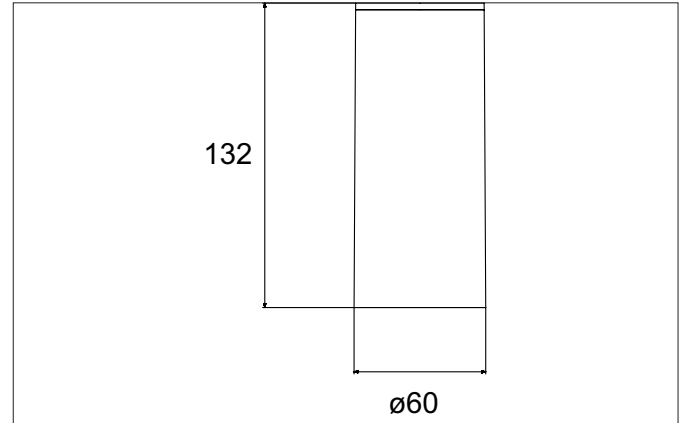

TRAXX MIDI LED-Decken-Anbau-Downlight, schaltbar
 Artikel-Nr. 88833174

Licht.
 Für Generationen.

Ausschreibungstext
 LED-Decken-Anbau-Downlight, schaltbar, Leuchtdurchmesser 74 mm, Höhe 153 mm Gewicht 0,490 kg, Reflektor silber mit rotationssymmetrisch tief-breit-strahlender Lichtstärkeverteilung. Abdeckung Glas transparent. Bemessungslichtstrom 2.430 lm, Bemessungsleistung 1 x 20 W, Lichtfarbe neutralweiß, ähnlichste Farbtemperatur (CCT) 4.000 K, allgemeiner Farbwiedergabeindex CRI > 90, Lebensdauer L80/B50 bei 25 °C: 50.000 h, Gehäusewerkstoff: Aluminium, Farbe: strukturweiß, zulässige Umgebungstemperatur (ta): -20 °C - +25 °C, Schutzklasse (EN 61140): I, Schutzart (DIN EN 60529): IP20. Mit elektronischem Betriebsgerät, schaltbar.

Artikeldaten	
Artikel-Nr.	88833174
GTIN	4251433977865
Serienname	TRAXX MIDI
Kurzbeschreibung	LED-Decken-Anbau-Downlight, schaltbar
Material	Aluminium
Farbe	weiß
Ausführung der Oberfläche	struktur
Form	rund
Außendurchmesser	74 mm
Aufbauhöhe	153 mm
Lieferumfang	inkl. Konverter zum Anschluss an 230 V-Netzspannung
Nettogewicht	0,490 kg

Montagetechnik	
Montageart	Anbaumontage
Montageort	Deckenmontage
Verstellbarkeit	nicht verstellbar
Prüfzeichen	UKCA
Werkstoff der Abdeckung	Glas transparent
Geeignet für Durchgangsverdrahtung	Nein

Logistische Daten	
Bruttogewicht	0,512 kg
Länge Verpackung	170 mm
Breite Verpackung	170 mm
Höhe Verpackung	110 mm
Entsorgung am Ende der Lebensdauer	Das Produkt darf nicht mit dem Hausmüll entsorgt werden. Sie sind verpflichtet, solche Elektro-Altgeräte separat zu entsorgen. Informieren Sie sich bitte bei Ihrer Kommune über die Möglichkeiten der geregelten Entsorgung. Mit der getrennten Entsorgung führen Sie die Altgeräte dem Recycling oder anderen Formen der Wiederverwertung zu. Sie helfen damit zu vermeiden, dass u. U. belastende Stoffe in die Umwelt gelangen.