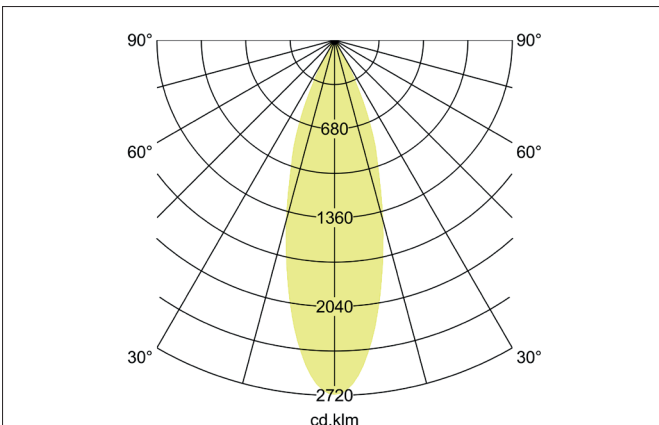

TRAXX MIDI LED-Decken-Anbau-Downlight, schaltbar
 Artikel-Nr. 88833174

Licht.
 Für Generationen.

Ausschreibungstext
 LED-Decken-Anbau-Downlight, schaltbar, Leuchtdurchmesser 74 mm, Höhe 153 mm Gewicht 0,490 kg, Reflektor silber mit rotationssymmetrisch tief-breit-strahlender Lichtstärkeverteilung. Abdeckung Glas transparent. Bemessungslichtstrom 2.430 lm, Bemessungsleistung 1 x 20 W, Lichtfarbe neutralweiß, ähnlichste Farbtemperatur (CCT) 4.000 K, allgemeiner Farbwiedergabeindex CRI > 90, Lebensdauer L80/B50 bei 25 °C: 50.000 h, Gehäusewerkstoff: Aluminium, Farbe: strukturweiß, zulässige Umgebungstemperatur (ta): -20 °C - +25 °C, Schutzklasse (EN 61140): I, Schutzart (DIN EN 60529): IP20. Mit elektronischem Betriebsgerät, schaltbar.

Artikeldaten	
Artikel-Nr.	88833174
GTIN	4251433977865
Serienname	TRAXX MIDI
Kurzbeschreibung	LED-Decken-Anbau-Downlight, schaltbar
Material	Aluminium
Farbe	weiß
Ausführung der Oberfläche	struktur
Form	rund
Außendurchmesser	74 mm
Aufbauhöhe	153 mm
Lieferumfang	inkl. Konverter zum Anschluss an 230 V-Netzspannung
Nettogewicht	0,490 kg

TRAXX MIDI LED-Decken-Anbau-Downlight, schaltbar
 Artikel-Nr. 88833174

Licht.
 Für Generationen.

Lichttechnik	
Farbtemperatur	4.000 K
Lichtfarbe	weiß
Lichtaustritt	direkt
Lichtstrom	2.430 lm
Systemeffizienz	122 lm/W
Farbwiedergabe	CRI > 90
Reflektor	hochglänzend
Reflektorfarbe	silber
Abstrahlwinkel	30°
Lichtverteilung	symmetrisch
Farbtemperatur einstellbar	Nein