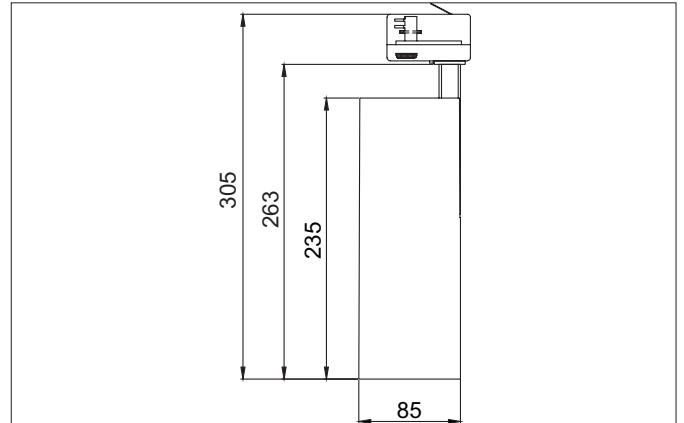

MAXI LED-Schienenstrahler, dreh- und schwenkbar, DALI dimmbar
 Artikel-Nr. 88397184DA

Licht.
Für Generationen.

Ausschreibungstext

Runder LED-Schienenstrahler, dreh- und schwenkbar, DALI dimmbar, Leuchtdurchmesser 85 mm, Höhe 263 mm Gewicht 1,269 kg, mit rotationssymmetrisch tief-breit-strahlender Lichtstärkeverteilung. Bemessungslichtstrom 3.870 lm, Bemessungsleistung 1 x 32 W, Lichtfarbe neutralweiß, ähnlichste Farbtemperatur (CCT) 4.000 K, allgemeiner Farbwiedergabeindex CRI > 90, Gehäusewerkstoff: Aluminium, Farbe: strukturschwarz, zulässige Umgebungstemperatur (ta): -20 °C - +25 °C, Schutzklasse (EN 61140): I, Schutzart (DIN EN 60529): IP20. Mit elektronischem Betriebsgerät, schaltbar.

Artikeldaten	
Artikel-Nr.	88397184DA
GTIN	4251433988717
Serienname	MAXI
Kurzbeschreibung	LED-Schienenstrahler, dreh- und schwenkbar, DALI dimmbar
Material	Aluminium
Farbe	schwarz
Ausführung der Oberfläche	struktur
Form	rund
Außendurchmesser	85 mm
Länge	235 mm
Breite	85 mm
Aufbauhöhe	263 mm
Nettogewicht	1,269 kg
Konformität	CE, UKCA

Montagetechnik	
Montageart	Anbaumontage
Montageort	Deckenmontage
Verstellbarkeit	kopfverstellbar
Schwenkwinkel	180°
Drehwinkel	355°
Kopfverstellwinkel	90°
Geeignet für Durchgangsverdrahtung	Nein

Logistische Daten	
Bruttogewicht	1,395 kg
Länge Verpackung	300 mm
Breite Verpackung	200 mm
Höhe Verpackung	150 mm
Entsorgung am Ende der Lebensdauer	Das Produkt darf nicht mit dem Hausmüll entsorgt werden. Sie sind verpflichtet, solche Elektro-Altgeräte separat zu entsorgen. Informieren Sie sich bitte bei Ihrer Kommune über die Möglichkeiten der geregelten Entsorgung. Mit der getrennten Entsorgung führen Sie die Altgeräte dem Recycling oder anderen Formen der Wiederverwertung zu. Sie helfen damit zu vermeiden, dass u. U. belastende Stoffe in die Umwelt gelangen.