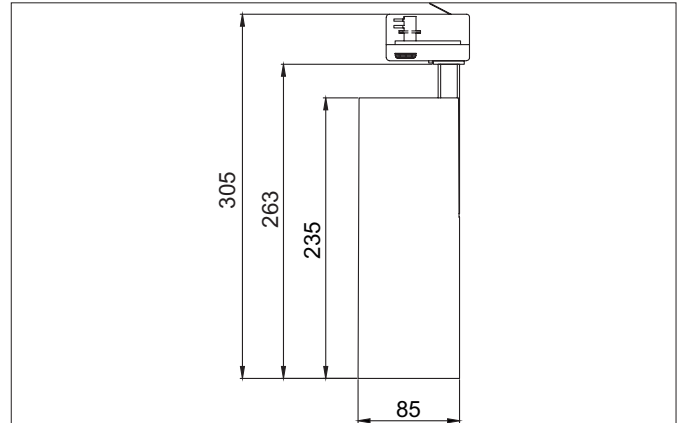

MAXI LED-Schienenstrahler, DALI dimmbar
 Artikel-Nr. 88397184DA

Licht.
 Für Generationen.

Ausschreibungstext

Runder LED-Schienenstrahler, DALI dimmbar, Leuchtdurchmesser 85 mm, Höhe 263 mm, Gewicht 1,269 kg, mit rotationssymmetrisch tief-breit-strahlender Lichtstärkeverteilung., Bemessungslichtstrom 3.870 lm, Bemessungsleistung 1 x 32 W, Lichtfarbe neutralweiß, ähnlichste Farbtemperatur (CCT) 4.000 K, allgemeiner Farbwiedergabeindex CRI > 90, Gehäusewerkstoff: Aluminium, Farbe: strukturschwarz, zulässige Umgebungstemperatur (ta): -20 °C - +25 °C, Schutzklasse (EN 61140): I, Schutzart (DIN EN 60529): IP20. Mit elektronischem Betriebsgerät, schaltbar.

Artikeldaten	
Artikel-Nr.	88397184DA
GTIN	4251433988717
Serienname	MAXI
Kurzbeschreibung	LED-Schienenstrahler, DALI dimmbar
Material	Aluminium
Farbe	schwarz
Ausführung der Oberfläche	struktur
Form	rund
Außendurchmesser	85 mm
Länge	235 mm
Breite	85 mm
Aufbauhöhe	263 mm
Nettogewicht	1,269 kg

Montagetechnik	
Montageart	Anbaumontage
Montageort	Deckenmontage
Verstellbarkeit	kopfverstellbar
Schwenkwinkel	180°
Drehwinkel	355°
Kopfverstellwinkel	90°
Geeignet für Durchgangsverdrahtung	Nein

Logistische Daten	
Bruttogewicht	1,395 kg
Länge Verpackung	300 mm
Breite Verpackung	200 mm
Höhe Verpackung	150 mm
Entsorgung am Ende der Lebensdauer	Das Produkt darf nicht mit dem Hausmüll entsorgt werden. Sie sind verpflichtet, solche Elektro-Altgeräte separat zu entsorgen. Informieren Sie sich bitte bei Ihrer Kommune über die Möglichkeiten der geregelten Entsorgung. Mit der getrennten Entsorgung führen Sie die Altgeräte dem Recycling oder anderen Formen der Wiederverwertung zu. Sie helfen damit zu vermeiden, dass u. U. belastende Stoffe in die Umwelt gelangen.