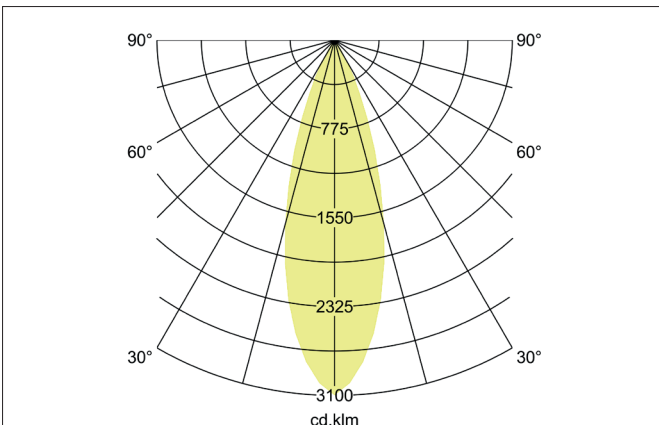

MAXI LED-Schienenstrahler, DALI dimmbar
 Artikel-Nr. 88397184DA

Licht.
 Für Generationen.

Ausschreibungstext

Runder LED-Schienenstrahler, DALI dimmbar, Leuchtdurchmesser 85 mm, Höhe 263 mm, Gewicht 1,269 kg, mit rotationssymmetrisch tief-breit-strahlender Lichtstärkeverteilung., Bemessungslichtstrom 3.870 lm, Bemessungsleistung 1 x 32 W, Lichtfarbe neutralweiß, ähnlichste Farbtemperatur (CCT) 4.000 K, allgemeiner Farbwiedergabeindex CRI > 90, Gehäusewerkstoff: Aluminium, Farbe: strukturschwarz, zulässige Umgebungstemperatur (ta): -20 °C - +25 °C, Schutzklasse (EN 61140): I, Schutzart (DIN EN 60529): IP20. Mit elektronischem Betriebsgerät, schaltbar.

Artikeldaten	
Artikel-Nr.	88397184DA
GTIN	4251433988717
Serienname	MAXI
Kurzbeschreibung	LED-Schienenstrahler, DALI dimmbar
Material	Aluminium
Farbe	schwarz
Ausführung der Oberfläche	struktur
Form	rund
Außendurchmesser	85 mm
Länge	235 mm
Breite	85 mm
Aufbauhöhe	263 mm
Nettogewicht	1,269 kg

MAXI LED-Schienenstrahler, DALI dimmbar

Artikel-Nr. 88397184DA

Licht.
Für Generationen.

Lichttechnik	
Farbtemperatur	4.000 K
Lichtfarbe	weiß
Lichtstrom	3.870 lm
Systemeffizienz	121 lm/W
Farbwiedergabe	CRI > 90
Reflektor	hochglänzend
Abstrahlwinkel	30°
Lichtverteilung	symmetrisch
Farbtemperatur einstellbar	nein