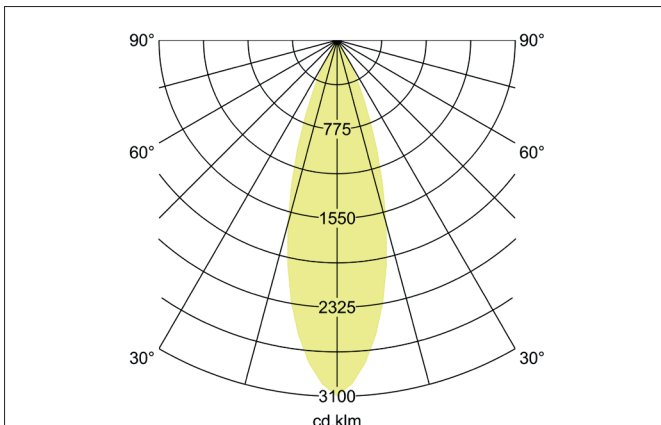

MAXI LED-Schienenstrahler, dreh- und schwenkbar, DALI dimmbar
 Artikel-Nr. 88397184DA

Licht.
Für Generationen.

Ausschreibungstext

Runder LED-Schienenstrahler, dreh- und schwenkbar, DALI dimmbar, Leuchtdurchmesser 85 mm, Höhe 263 mm Gewicht 1,269 kg, mit rotationssymmetrisch tief-breit-strahlender Lichtstärkeverteilung. Bemessungslichtstrom 3.870 lm, Bemessungsleistung 1 x 32 W, Lichtfarbe neutralweiß, ähnlichste Farbtemperatur (CCT) 4.000 K, allgemeiner Farbwiedergabeindex CRI > 90, Gehäusewerkstoff: Aluminium, Farbe: strukturschwarz, zulässige Umgebungstemperatur (ta): -20 °C - +25 °C, Schutzklasse (EN 61140): I, Schutzart (DIN EN 60529): IP20. Mit elektronischem Betriebsgerät, schaltbar.

Artikeldaten	
Artikel-Nr.	88397184DA
GTIN	4251433988717
Serienname	MAXI
Kurzbeschreibung	LED-Schienenstrahler, dreh- und schwenkbar, DALI dimmbar
Material	Aluminium
Farbe	schwarz
Ausführung der Oberfläche	struktur
Form	rund
Außendurchmesser	85 mm
Länge	235 mm
Breite	85 mm
Aufbauhöhe	263 mm
Nettogewicht	1,269 kg
Konformität	CE, UKCA

MAXI LED-Schienenstrahler, dreh- und schwenkbar, DALI dimmbar

Artikel-Nr. 88397184DA

Licht.
Für Generationen.

Lichttechnik	
Farbtemperatur	4.000 K
Lichtfarbe	weiß
Lichtstrom	3.870 lm
Systemeffizienz	121 lm/W
Farbwiedergabe	CRI > 90
Reflektor	hochglänzend
Abstrahlwinkel	30°
Lichtverteilung	symmetrisch
Farbtemperatur einstellbar	Nein