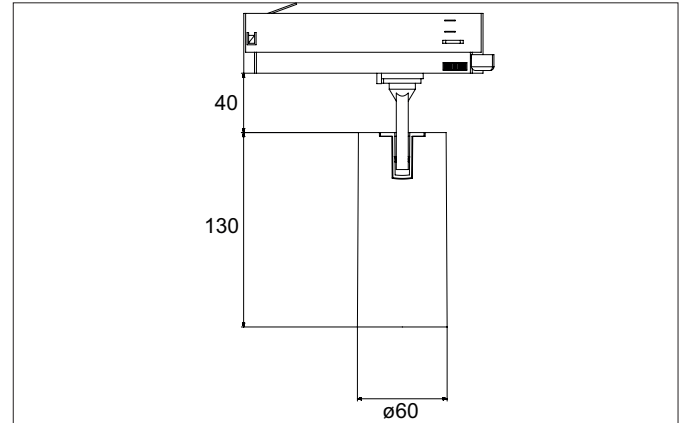

TRAXX MIDI LED-Schienenstrahler, dreh- und schwenkbar, schaltbar

Artikel-Nr. 88713174

Licht.
Für Generationen.

Ausschreibungstext

Runder LED-Schienenstrahler, dreh- und schwenkbar, schaltbar, Leuchtdurchmesser 60 mm, Gewicht 0,606 kg, mit rotationssymmetrisch tief-breit-strahlender Lichtstärkeverteilung., Bemessungslichtstrom 2.537 lm, Bemessungsleistung 1 x 21 W, Lichtfarbe neutralweiß, ähnlichste Farbtemperatur (CCT) 4.000 K, allgemeiner Farbwiedergabeindex CRI > 90, Lebensdauer L80/B50 bei 25 °C: 50.000 h, Gehäusewerkstoff: Aluminium / Glas / Kunststoff, Farbe: strukturweiß, zulässige Umgebungstemperatur (ta): -20 °C - +25 °C, Schutzklasse (EN 61140): II, Schutzart (DIN EN 60529): IP20. Mit elektronischem Betriebsgerät, schaltbar.

Artikeldaten	
Artikel-Nr.	88713174
GTIN	4251433977728
Serienname	TRAXX MIDI
Kurzbeschreibung	LED-Schienenstrahler, dreh- und schwenkbar, schaltbar
Material	Aluminium / Glas / Kunststoff
Farbe	weiß
Ausführung der Oberfläche	struktur
Form	rund
Außendurchmesser	60 mm
Nettogewicht	0,606 kg

Montagetechnik	
Montageart	Anbaumontage
Montageort	Deckenmontage
Verstellbarkeit	drehbar und kopfverstellbar
Schwenkwinkel	90°
Drehwinkel	350°
Kopfverstellwinkel	90°
Geeignet für Durchgangsverdrahtung	Nein