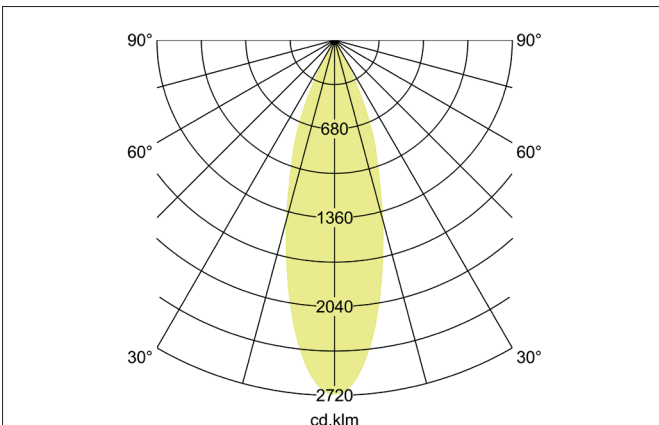

TRAXX MIDI LED-Schienenstrahler, dreh- und schwenkbar, schaltbar

Artikel-Nr. 88713174

Licht.
Für Generationen.

Ausschreibungstext

Runder LED-Schienenstrahler, dreh- und schwenkbar, schaltbar, Leuchtdurchmesser 60 mm, Gewicht 0,606 kg, mit rotationssymmetrisch tief-breit-strahlender Lichtstärkeverteilung., Bemessungslichtstrom 2.537 lm, Bemessungsleistung 1 x 21 W, Lichtfarbe neutralweiß, ähnlichste Farbtemperatur (CCT) 4.000 K, allgemeiner Farbwiedergabeindex CRI > 90, Lebensdauer L80/B50 bei 25 °C: 50.000 h, Gehäusewerkstoff: Aluminium / Glas / Kunststoff, Farbe: strukturweiß, zulässige Umgebungstemperatur (ta): -20 °C - +25 °C, Schutzklasse (EN 61140): II, Schutzart (DIN EN 60529): IP20. Mit elektronischem Betriebsgerät, schaltbar.

Artikeldaten	
Artikel-Nr.	88713174
GTIN	4251433977728
Serienname	TRAXX MIDI
Kurzbeschreibung	LED-Schienenstrahler, dreh- und schwenkbar, schaltbar
Material	Aluminium / Glas / Kunststoff
Farbe	weiß
Ausführung der Oberfläche	struktur
Form	rund
Außendurchmesser	60 mm
Nettogewicht	0,606 kg

TRAXX MIDI LED-Schienenstrahler, dreh- und schwenkbar, schaltbar

Artikel-Nr. 88713174

Licht.
Für Generationen.

Lichttechnik	
Farbtemperatur	4.000 K
Lichtfarbe	weiß
Lichtstrom	2.537 lm
Systemeffizienz	121 lm/W
Farbwiedergabe	CRI > 90
Reflektor	hochglänzend
Abstrahlwinkel	30°
Lichtverteilung	symmetrisch
Farbtemperatur einstellbar	nein