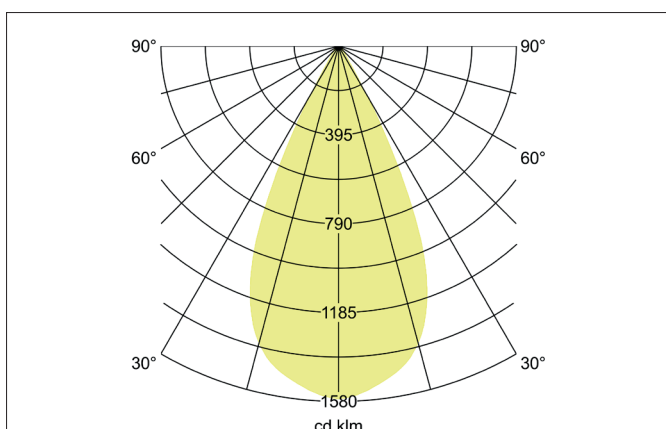

TRAXX MIDI LED-Pendelleuchte, schaltbar

Artikel-Nr. 88875174

Licht.
Für Generationen.

Ausschreibungstext
 Runde LED-Pendelleuchte, schaltbar, Höhe 153 mm, für Pendelmontage. Pendellänge max. 1.500 mm Gewicht 0,620 kg, mit rotationssymmetrisch tief-breit-strahlender Lichtstärkeverteilung. Abdeckung Glas transparent. Bemessungslichtstrom 2.664 lm, Bemessungsleistung 1 x 20 W, Lichtfarbe neutralweiß, ähnlichste Farbtemperatur (CCT) 4.000 K, allgemeiner Farbwiedergabeindex CRI > 90, Lebensdauer L80/B50 bei 25 °C: 50.000 h, Gehäusewerkstoff: Aluminium, Farbe: strukturweiß, zulässige Umgebungstemperatur (ta): -20 °C - +25 °C, Schutzklasse (EN 61140): I, Schutzart (DIN EN 60529): IP20. Mit elektronischem Betriebsgerät, schaltbar.

Artikeldaten	
Artikel-Nr.	88875174
GTIN	425 1433977698
Serienname	TRAXX MIDI
Kurzbeschreibung	LED-Pendelleuchte, schaltbar
Material	Aluminium
Farbe	weiß
Ausführung der Oberfläche	struktur
Form	rund
Aufbauhöhe	153 mm
Nettogewicht	0,620 kg