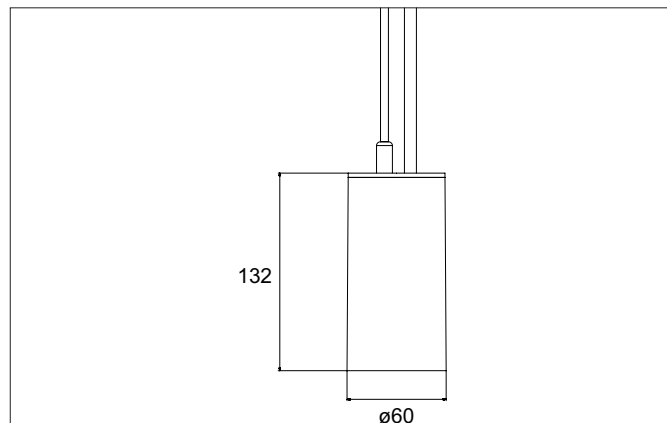

TRAXX MIDI LED-Pendelleuchte, schaltbar

Artikel-Nr. 88875174

Licht.
Für Generationen.

Ausschreibungstext
 Runde LED-Pendelleuchte, schaltbar, Höhe 153 mm, für Pendelmontage. Pendellänge max. 1.500 mm Gewicht 0,620 kg, mit rotationssymmetrisch tief-breit-strahlender Lichtstärkeverteilung. Abdeckung Glas transparent. Bemessungslichtstrom 2.664 lm, Bemessungsleistung 1 x 20 W, Lichtfarbe neutralweiß, ähnlichste Farbtemperatur (CCT) 4.000 K, allgemeiner Farbwiedergabeindex CRI > 90, Lebensdauer L80/B50 bei 25 °C: 50.000 h, Gehäusewerkstoff: Aluminium, Farbe: strukturweiß, zulässige Umgebungstemperatur (ta): -20 °C - +25 °C, Schutzklasse (EN 61140): I, Schutzart (DIN EN 60529): IP20. Mit elektronischem Betriebsgerät, schaltbar.

Artikeldaten	
Artikel-Nr.	88875174
GTIN	425 1433977698
Serienname	TRAXX MIDI
Kurzbeschreibung	LED-Pendelleuchte, schaltbar
Material	Aluminium
Farbe	weiß
Ausführung der Oberfläche	struktur
Form	rund
Aufbauhöhe	153 mm
Nettogewicht	0,620 kg

Montagetechnik	
Montageart	Pendelmontage
Montageort	Deckenmontage
Verstellbarkeit	nicht verstellbar
Prüfzeichen	UKCA
Pendellänge max.	1.500 mm
Werkstoff der Abdeckung	Glas transparent
Geeignet für Durchgangsverdrahtung	Nein