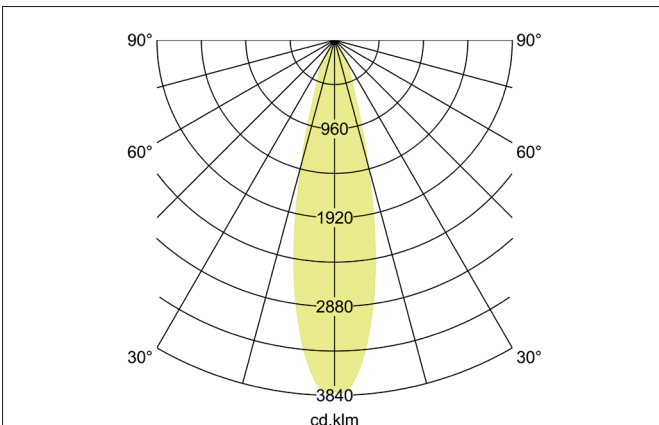

ARTEMIS MIDI LED-Einbaurichtstrahler, DALI
 Artikel-Nr. 88262174DA

Licht.
 Für Generationen.

Ausschreibungstext

Runder LED-Einbaurichtstrahler, DALI, Deckenausschnitt Ø 152 mm, Einbautiefe 128 mm, Außendurchmesser 164 mm, mit rotationssymmetrisch tief-breit-strahlender Lichtstärkeverteilung. Optimale Lichtverteilung durch eine Abdeckung Glas transparent., Bemessungslichtstrom 3.85 l m, Bemessungsleistung 1 x 31,5 W, Lichtfarbe neutralweiß, ähnlichste Farbtemperatur (CCT) 4.000 K, allgemeiner Farbwiedergabeindex CRI > 90, Gehäusewerkstoff: Aluminium, Farbe: strukturweiß, zulässige Umgebungstemperatur (ta): -20 °C - +25 °C, Schutzklasse (EN 61140): II, Schutzart (DIN EN 60529): IP20. Mit elektronischem Betriebsgerät, DALI dimmbar.

Artikeldaten	
Artikel-Nr.	88262174DA
GTIN	4251433986317
Serienname	ARTEMIS MIDI
Kurzbeschreibung	LED-Einbaurichtstrahler, DALI
Material	Aluminium
Farbe	weiß
Ausführung der Oberfläche	struktur
Form	rund
Außendurchmesser	164 mm
Einbaudurchmesser	152 mm
Einbautiefe	128 mm
Nettogewicht	N.N.