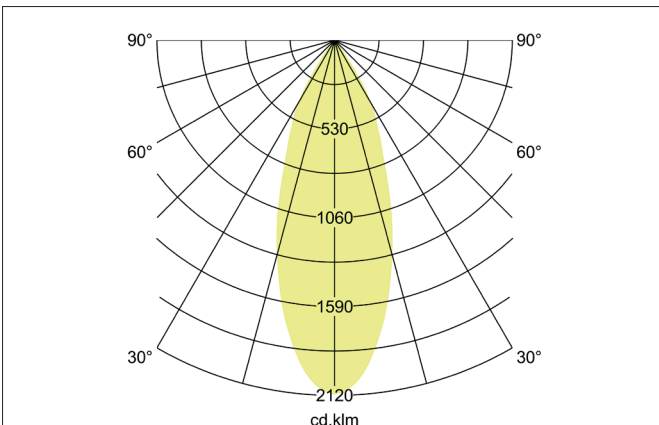

ARTEMIS MIDI LED-Einbaurichtstrahler, schaltbar
 Artikel-Nr. 88263174

Licht.
 Für Generationen.

Ausschreibungstext

Runder LED-Einbaurichtstrahler, schaltbar, Deckenausschnitt Ø 152 mm, Einbautiefe 128 mm, Außendurchmesser 164 mm, Gewicht 1,000 kg, mit rotationssymmetrisch tief-breit-strahlender Lichtstärkeverteilung. Optimale Lichtverteilung durch eine Abdeckung Glas transparent., Bemessungslichtstrom 3.962 lm, Bemessungsleistung 1 x 31,5 W, Lichtfarbe neutralweiß, ähnlichste Farbtemperatur (CCT) 4.000 K, allgemeiner Farbwiedergabeindex CRI > 90, Gehäusewerkstoff: Aluminium, Farbe: strukturweiß, zulässige Umgebungstemperatur (ta): -20 °C - +25 °C, Schutzklasse (EN 61140): II, Schutzart (DIN EN 60529): IP20. Mit elektronischem Betriebsgerät, schaltbar.

Artikeldaten	
Artikel-Nr.	88263174
GTIN	4251433974222
Serienname	ARTEMIS MIDI
Kurzbeschreibung	LED-Einbaurichtstrahler, schaltbar
Material	Aluminium
Farbe	weiß
Ausführung der Oberfläche	struktur
Form	rund
Außendurchmesser	164 mm
Einbaudurchmesser	152 mm
Einbautiefe	128 mm
Nettogewicht	1,000 kg