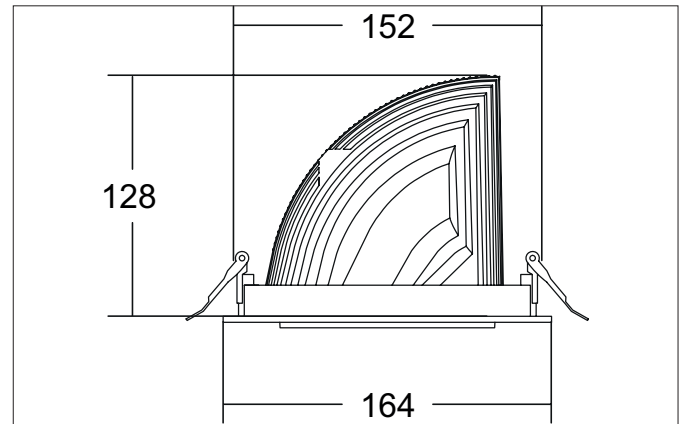

ARTEMIS MIDI LED-Einbaurichtstrahler, schaltbar
 Artikel-Nr. 88263174

Licht.
 Für Generationen.

Ausschreibungstext

Runder LED-Einbaurichtstrahler, schaltbar, Deckenausschnitt Ø 152 mm, Einbautiefe 128 mm, Außendurchmesser 164 mm, Gewicht 1,000 kg, mit rotationssymmetrisch tief-breit-strahlender Lichtstärkeverteilung. Optimale Lichtverteilung durch eine Abdeckung Glas transparent., Bemessungslichtstrom 3.962 lm, Bemessungsleistung 1 x 31,5 W, Lichtfarbe neutralweiß, ähnlichste Farbtemperatur (CCT) 4.000 K, allgemeiner Farbwiedergabeindex CRI > 90, Gehäusewerkstoff: Aluminium, Farbe: strukturweiß, zulässige Umgebungstemperatur (ta): -20 °C - +25 °C, Schutzklasse (EN 61140): II, Schutzart (DIN EN 60529): IP20. Mit elektronischem Betriebsgerät, schaltbar.

Artikeldaten	
Artikel-Nr.	88263174
GTIN	4251433974222
Serienname	ARTEMIS MIDI
Kurzbeschreibung	LED-Einbaurichtstrahler, schaltbar
Material	Aluminium
Farbe	weiß
Ausführung der Oberfläche	struktur
Form	rund
Außendurchmesser	164 mm
Einbaudurchmesser	152 mm
Einbautiefe	128 mm
Nettogewicht	1,000 kg